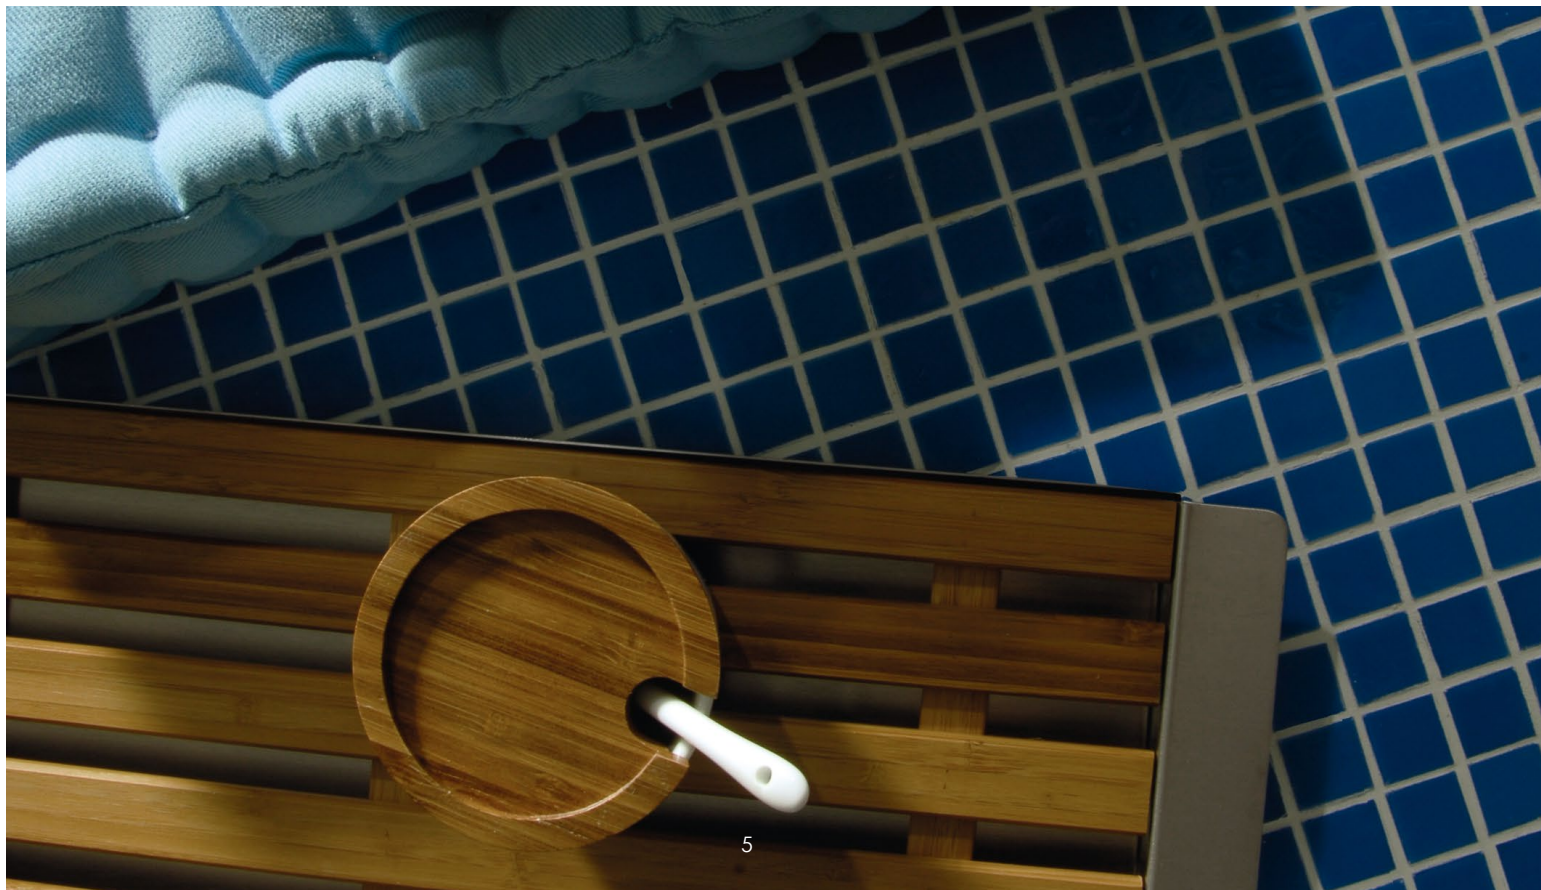

mosaici

job

mosaico in vetro
mosaic glass
glasmosaik
mosaïque en verre

2x2

JD.17 32,7x32,7
JM.12 32,7x32,7

job

JD.09 32,7x32,7 . JN.01 32,7x32,7

6