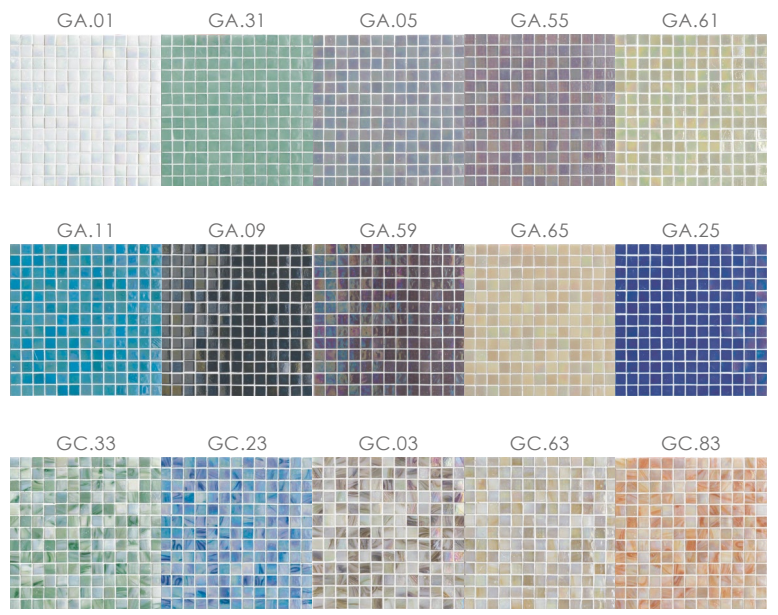

2x2
mosaico

JD.09 e50 | MQ

JD.17 e50 | MQ

JD.47 e50 | MQ

JC.55 e50 | MQ

JC.67 e50 | MQ

gloss

mosaico in vetro
 mosaic glass
 glasmosaik
 mosaïque en verre

1,5x1,5

gloss

gloss

GA.05 32,7x32,7

1,5x1,5
mosaico

GA.01 h10|MQ

GA.31 h10|MQ

1,5x1,5
mosaico