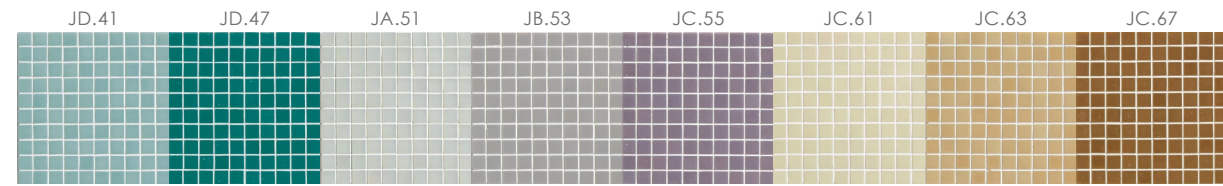

mosaici

job

mosaico in vetro
mosaic glass
glasmosaik
mosaïque en verre

2x2

JD.17 32,7x32,7
JM.12 32,7x32,7

job

JD.09 32,7x32,7 . JN.01 32,7x32,7

6