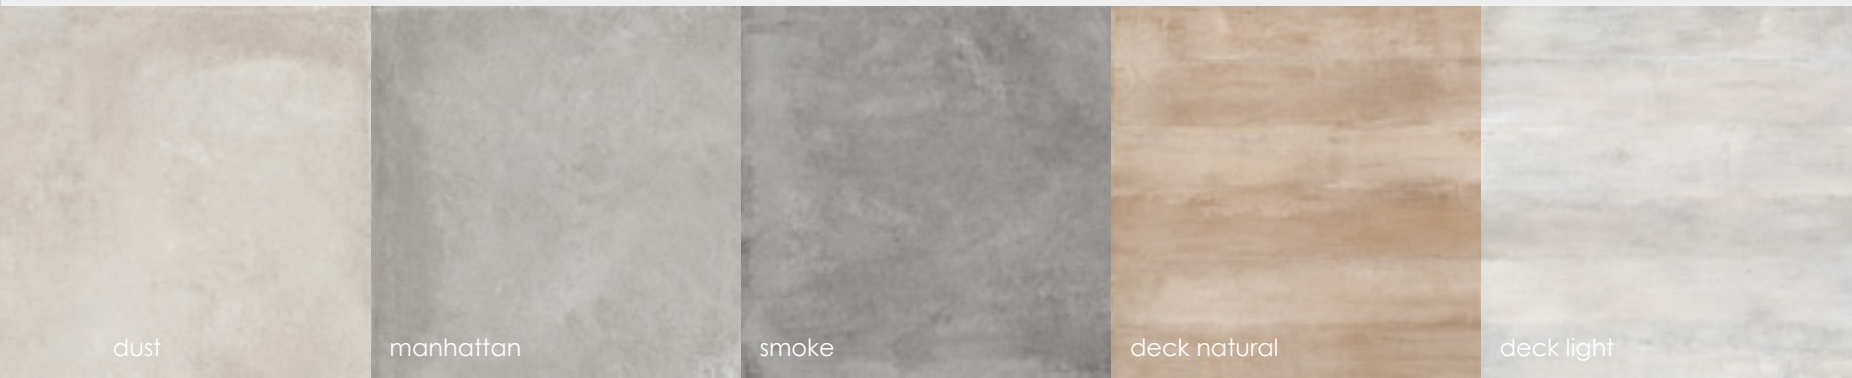

DECK LIGHT 60,4x60,4 rt 20mm . DUST 60,4x60,4 rt 20mm . elemento a L

SOHO

60x60 rt
60x60 deck rt

| V3 | R11 | A+B+C |
| V3 | R11 | A+B+C |

dust

manhattan

smoke

deck natural