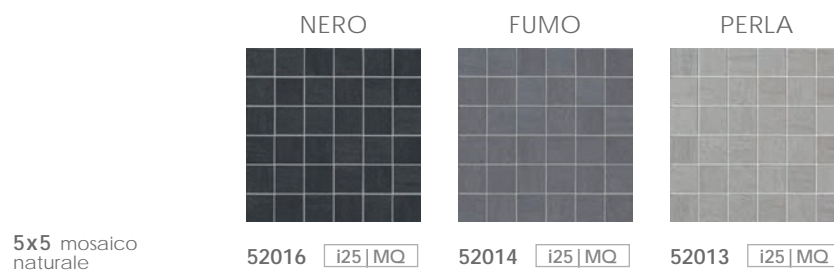

MOSAICI . MOSAICS . MOSAIKEN . MOSAÏQUES

IMBALLI E PESI PACKING - WEIGHTS VERPACKUNG - GEWICHT EMBALLAGES - POIDS	✕		BOX		PALLET		
	mm	pcs	m²	kg	box	m²	kg
60x60	9	3	1,08	23,00	40	43,20	945
60x60 semilevigato rett.	9	3	1,08	22,50	40	43,20	925
30x60 naturale	9	6	1,08	21,80	48	51,84	1.071
30x60 semilevigato rett.	9	6	1,08	21,50	48	51,84	1.057
5x5 naturale	9	13	1,17	24,00	-	-	-
0,8x60 matita GLITTER	10	8	-	1,00	-	-	-
0,8x60 matita SATIN	10	8	-	1,00	-	-	-
8,5x60 battiscopa	-	10	-	10,00	-	-	-
8,5x60 batt. semilev.	-	10	-	10,00	-	-	-

PEZZI SPECIALI SPECIAL ITEMS FORMSTÜCKE PIECES SPÉCIALES	 battiscopa 8,5x60 b10 | PZ
PERLA	58017
FUMO	58018
NERO	58021

PEZZI SPECIALI SU RICHIESTA SPECIAL PARTS UPON REQUEST SONDERPREIS NACH ANWENDUNG PIECES SPÉCIALES SUR DEMANDE						
lunghezza [cm]	tipo	gradone lineare costa retta 33x3x3	gradone angolare sx costa retta 33x3x3	gradone angolare dx costa retta 33x3x3	profilo coprispigolo 1,4x1,4	angolo coprispigolo 1,4x1,4
60	naturale	h80 | PZ	i30 | PZ	i30 | PZ	d55 | PZ	e30 | PZ
	semilevigato rett.	i10 | PZ	i37 | PZ	i37 | PZ	d80 | PZ	e30 | PZ

CONTATTARE I NOSTRI UFFICI PER TEMPI E CONDIZIONI DI CONSEGNA. PLEASE CONTACT OUR OFFICES FOR DELIVERY TIMES AND TERMS OF SALE. BITTE SICH IN VERBINDUNG MIT UNSEREM BUERO ZU SETZEN UM LIEFERZEIT UND LADUNGBEDINGUNGEN ZU WISSEN. CONTACTEZ NOS BUREAUX POUR CONNATRE LES DELAIS ET LES CONDITIONS DE LIVRAISON.