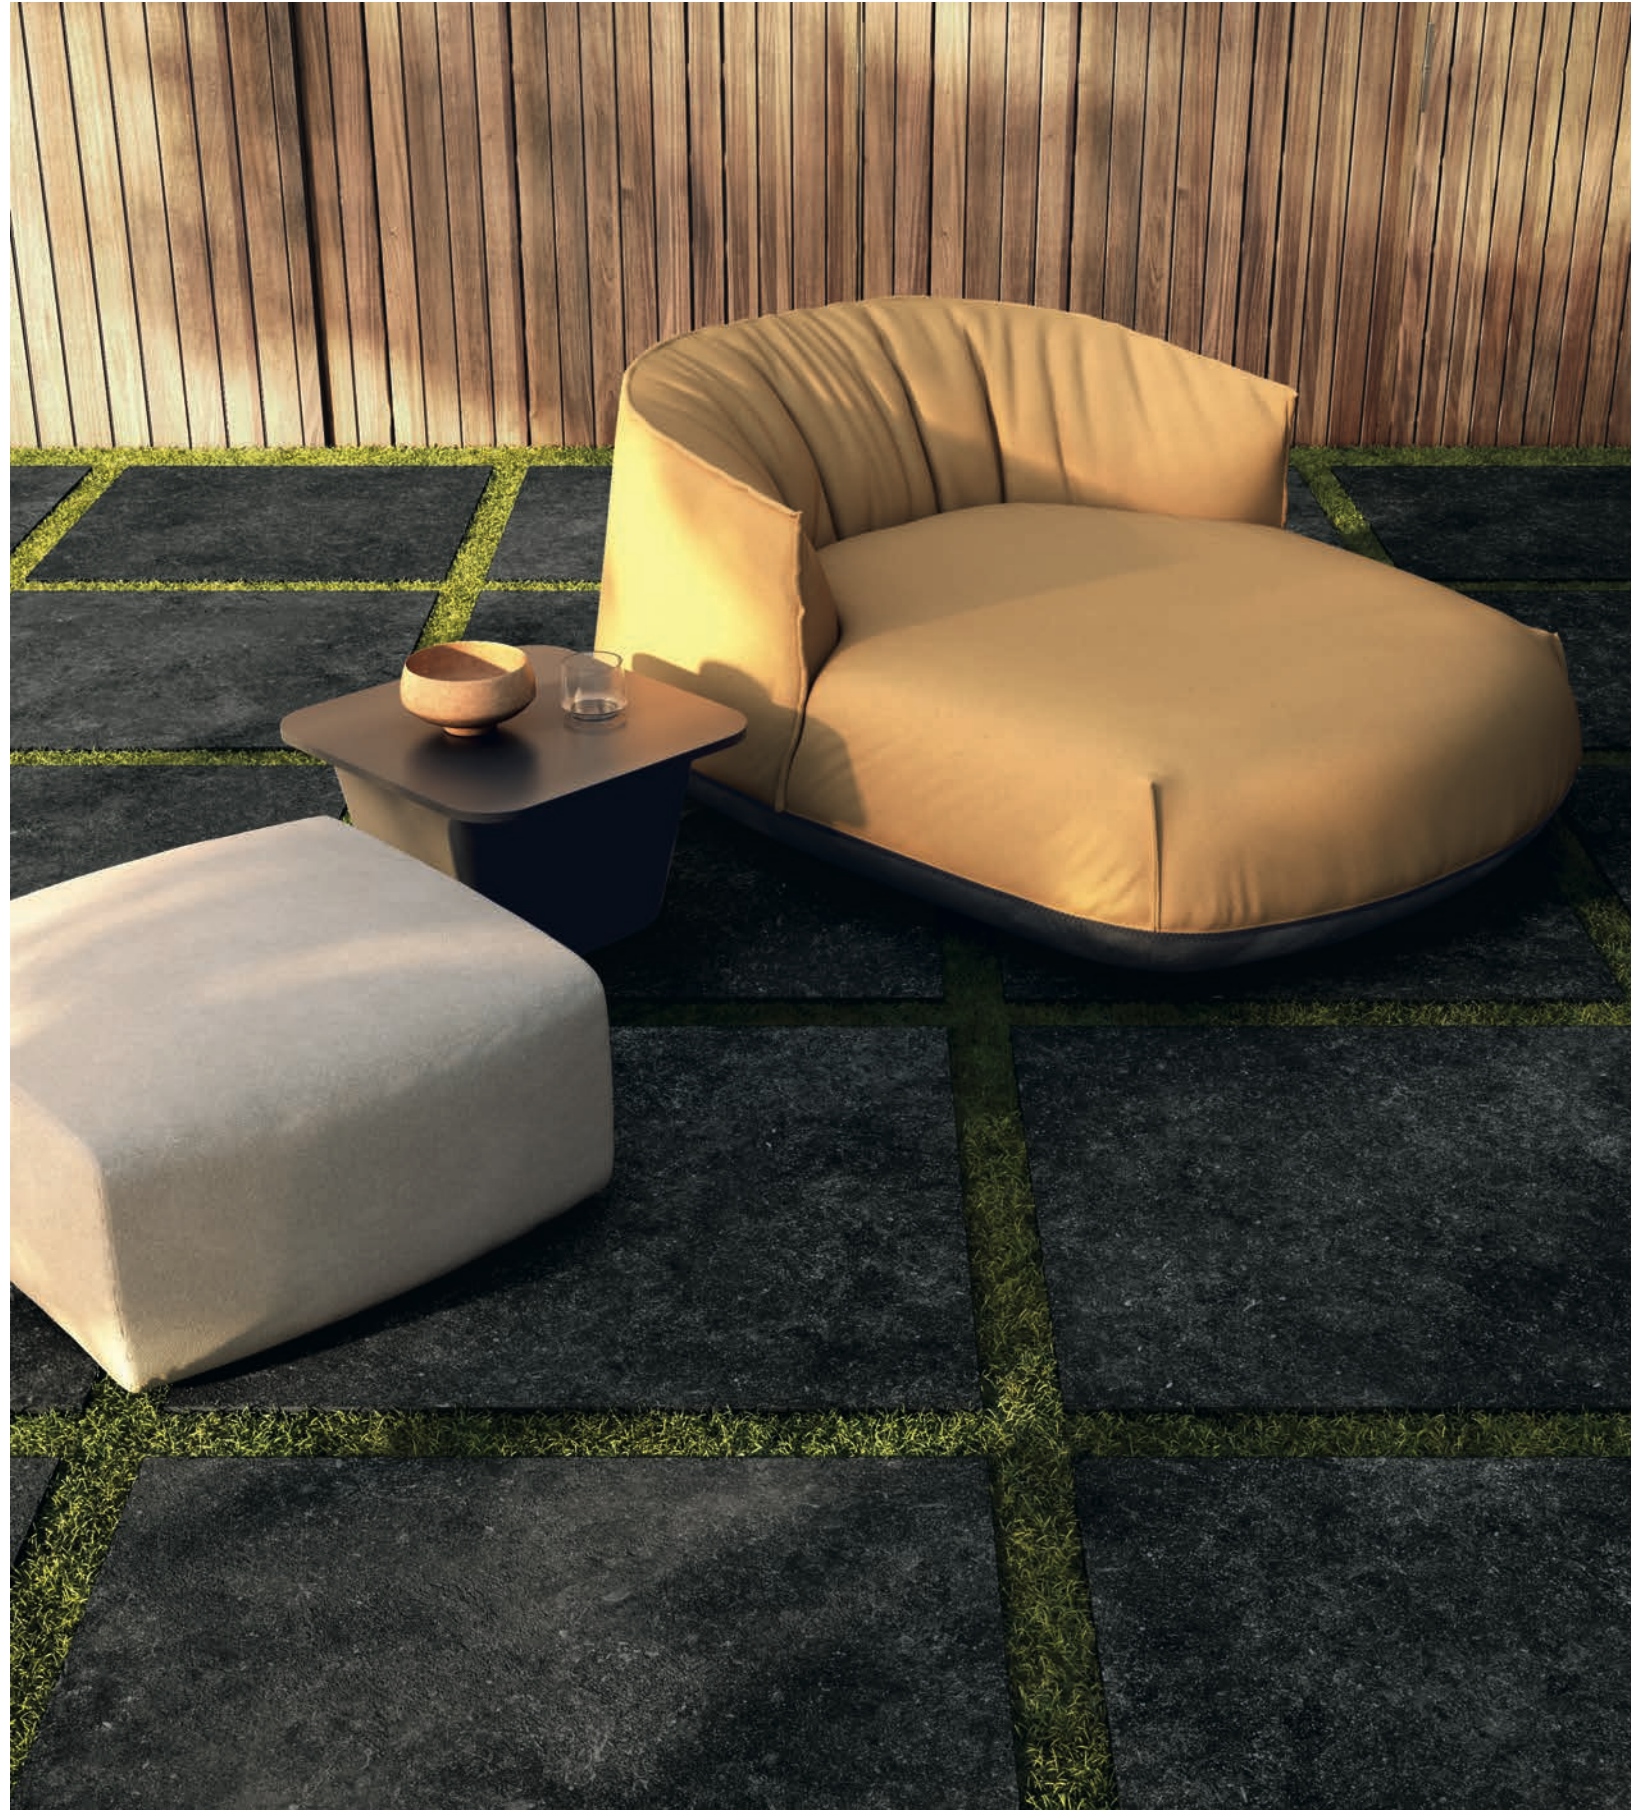

NOIR 80x80 rt 20mm . NOIR 80,2x80,2 rt