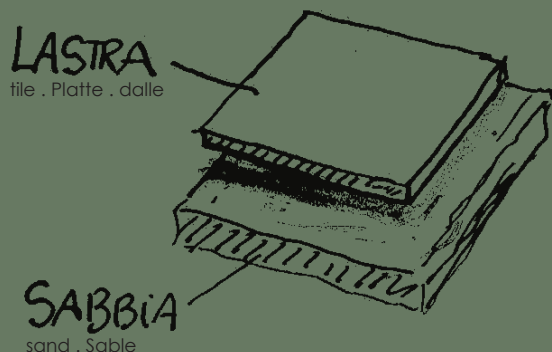

le lastre extra in gres porcellanato sono autoportanti e straordinariamente versatili. offrono molteplici opportunità di posa: in appoggio a secco, sopraelevate su supporti in plastica, incollate per pavimenti carrabili.

the extra slabs in porcelain stoneware are extremely versatile. they offer multiple installation opportunities: dry laying, raised installation on plastic supports on elevated floors or simply glued for driveway floors.

Die Platten der Serie Extra sind selbsttragend und ausserordentlich vielseitig. Die verleihen zahlreiche Verlegemöglichkeiten: trocken Verlegung, Verlegung auf Stelzlage, Verlegung auf Kleberbett fuer befahrbare Bodenflaeche.

les dalles extra en grès céram sont autoportantes et extrêmement polyvalentes. Elles offrent multiples possibilités de poses: en appui à sec, surélevées sur plots en plastique, collées pour sols en extérieur ou dallages carrossables.