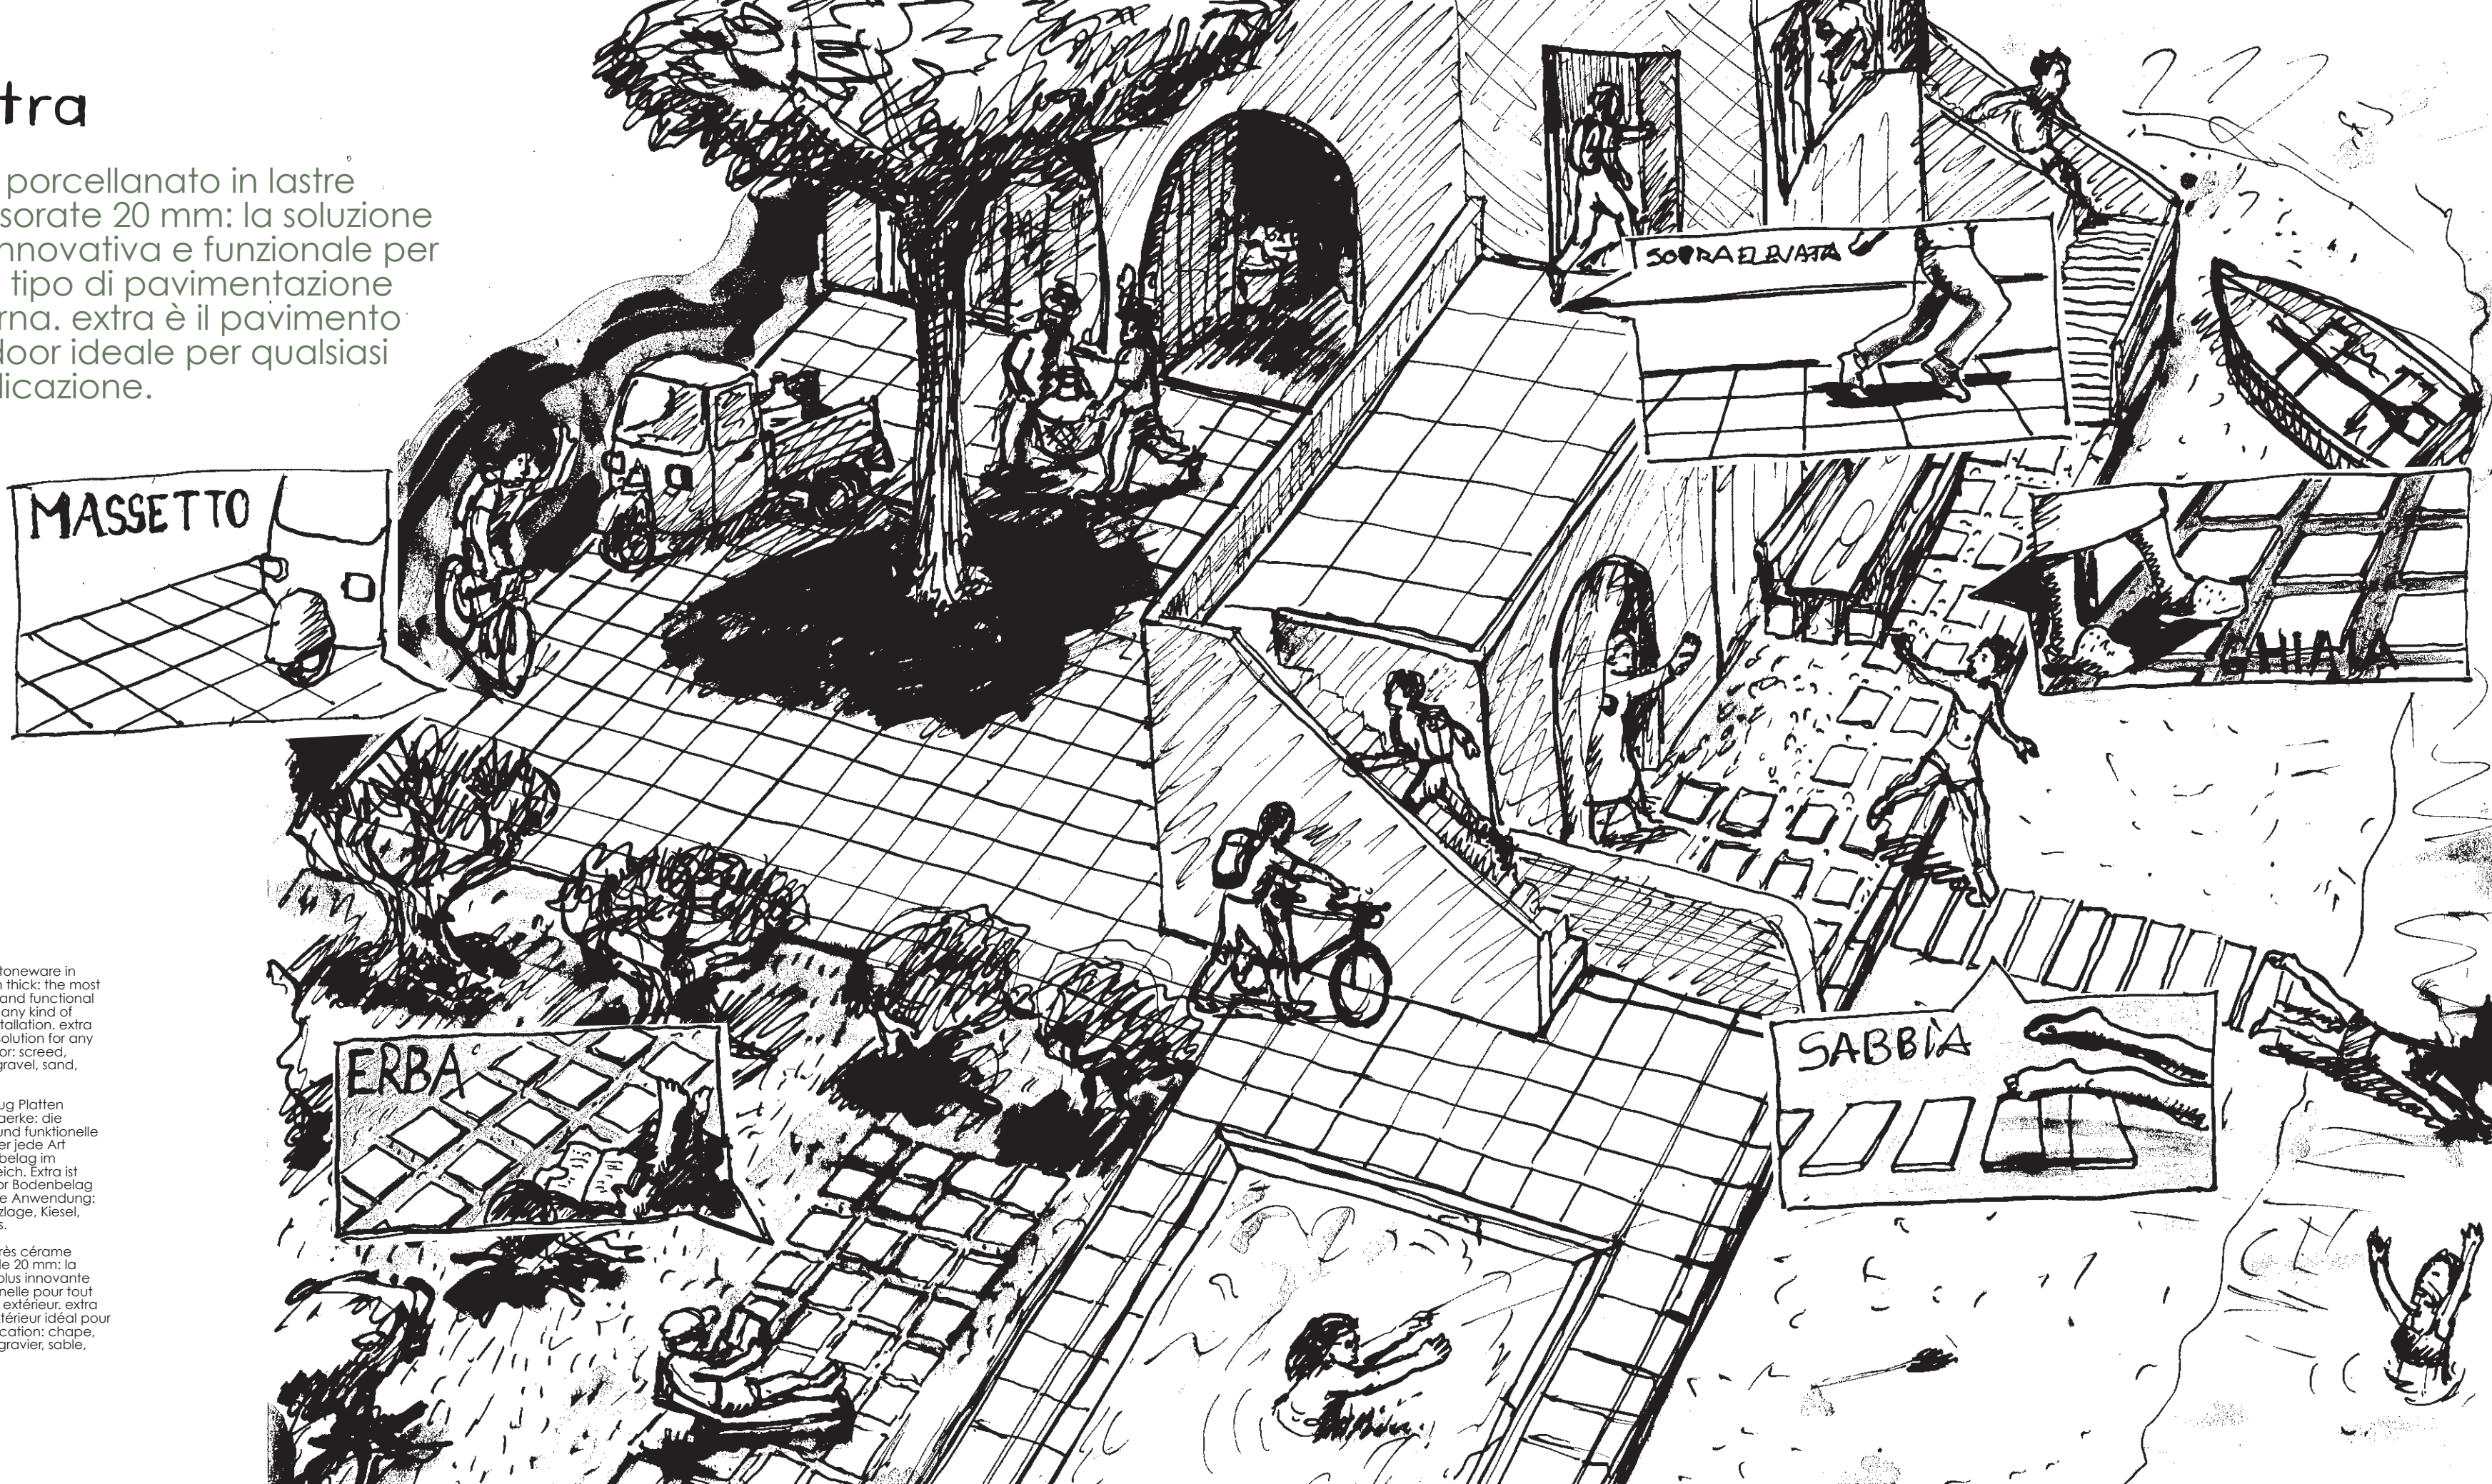

les dalles extra en grès céram sont autoportantes et extrêmement polyvalentes. Elles offrent multiples possibilités de poses: en appui à sec, surélevées sur plots en plastique, collées pour sols en extérieur ou dallages carrossables.

# extra

gres porcellanato in lastre spessorate 20 mm: la soluzione più innovativa e funzionale per ogni tipo di pavimentazione esterna. extra è il pavimento outdoor ideale per qualsiasi applicazione.

porcelain stoneware in slabs 20 cm thick: the most innovative and functional solution for any kind of outdoor installation. extra is the best solution for any outdoor floor: screed, elevated, gravel, sand, grass.