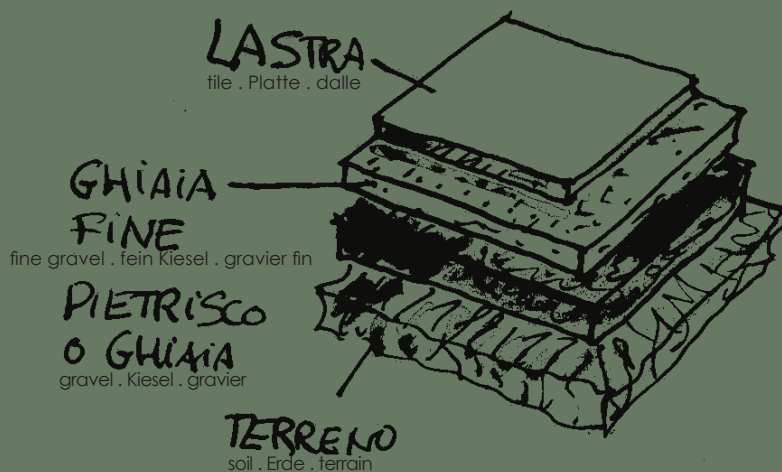

le lastre extra in gres porcellanato sono autoportanti e straordinariamente versatili. offrono molteplici opportunità di posa: in appoggio a secco, sopraelevate su supporti in plastica, incollate per pavimenti carrabili.

the extra slabs in porcelain stoneware are extremely versatile. they offer multiple installation opportunities: dry laying, raised installation on plastic supports on elevated floors or simply glued for driveway floors.

Die Platten der Serie Extra sind selbsttragend und ausserordentlich vielseitig. Die verleihen zahlreiche Verlegemöglichkeiten: trocken Verlegung, Verlegung auf Stelzlage, Verlegung auf Kleberbett fuer befahrbare Bodenflaeche.

les dalles extra en grès céram sont autoportantes et extrêmement polyvalentes. Elles offrent multiples possibilités de poses: en appui à sec, surélevées sur plots en plastique, collées pour sols en extérieur ou dallages carrossables.