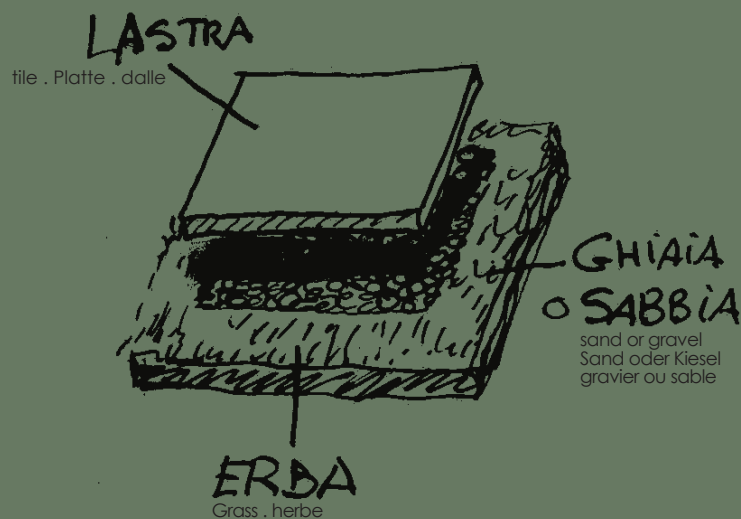

le lastre extra in gres porcellanato sono autoportanti e straordinariamente versatili. offrono molteplici opportunità di posa: in appoggio a secco, sopraelevate su supporti in plastica, incollate per pavimenti carrabili.

the extra slabs in porcelain stoneware are extremely versatile. they offer multiple installation opportunities: dry laying, raised installation on plastic supports on elevated floors or simply glued for driveway floors.

Die Platten der Serie Extra sind selbsttragend und ausserordentlich vielseitig. Die verleihen zahlreiche Verlegemöglichkeiten: trocken Verlegung, Verlegung auf Stelzlage, Verlegung auf Kleberbett fuer befahrbare Bodenflaeche.

les dalles extra en grès céram sont autoportantes et extrêmement polyvalentes. Elles offrent multiples possibilités de poses: en appui à sec, surélevées sur plots en plastique, collées pour sols en extérieur ou dallages carrossables.