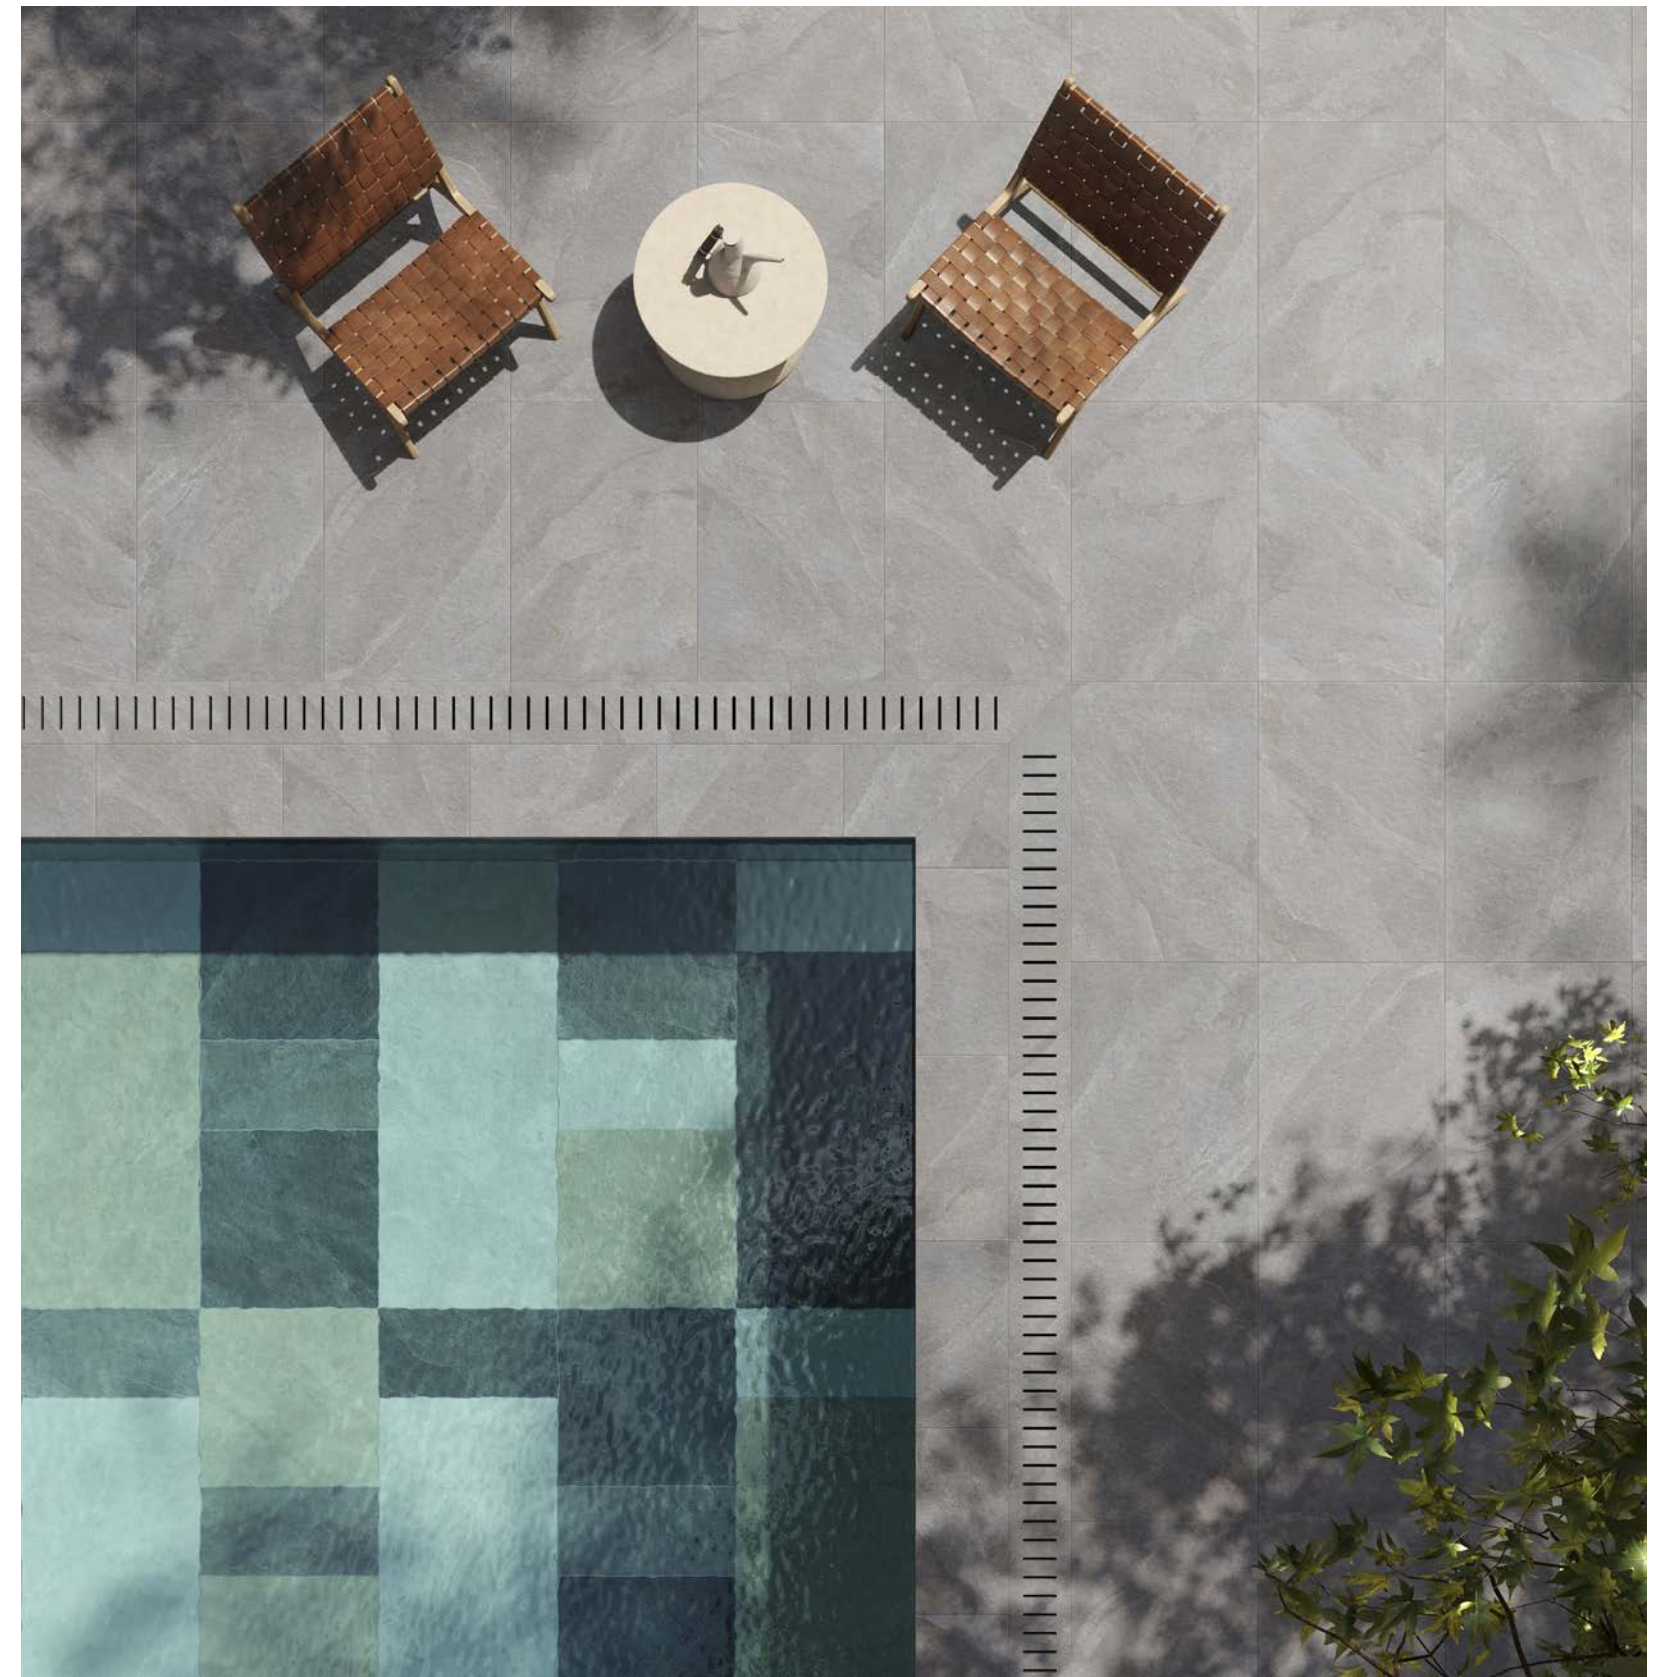

POLVERE 60,4X90,4 20 mm . griglia