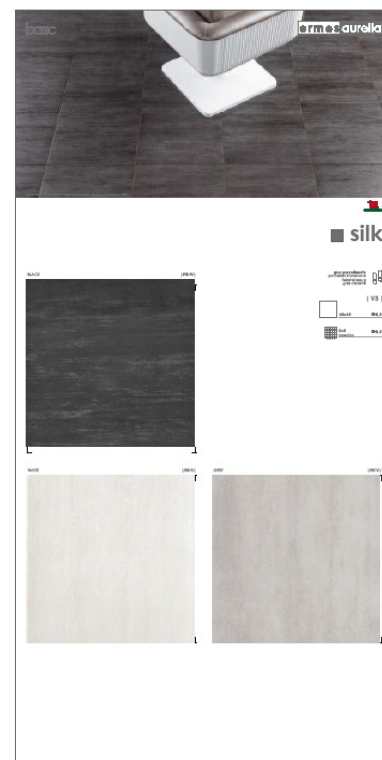

MRC0496 45x45
CA00008657

PANNELLI POSATI

TILED PANELS . VERLEGTE TAFEL . PANNEAUX CARRELÉ

DISPONIBILI A RICHIESTA CON DIVERSI SCHEMI DI POSA AD UN PREZZO VARIABILE.
AVAILABLE UPON REQUEST, PRICE MAY VARY ACCORDING TO THE LAYING SYSTEM.
VERLEGTE TAFEL MIT VERSCHIEDENEN VERLEGEARTEN LIEFERBAR; DAHER UNTERSCHIEDLICHE PREISE.
PANNEAUX CARRELÉ DISPONIBLES SUR DEMANDE AVEC DIFFÉRENTS SOLUTIONS DE POSE À DES PRIX VARIABLES.

ESPOSITORE IN LEGNO LACCATO BIANCO OPACO.
PANNELLI CON IMMAGINI DI SERIE.

MATT WHITE LACQUERED WOOD DISPLAY.
DISPLAY WITH PHOTOS OF THE SERIES.

Serienaussteller, Holz weiss-matt lackiert,
Fototafel mit beklebten Fliesen.