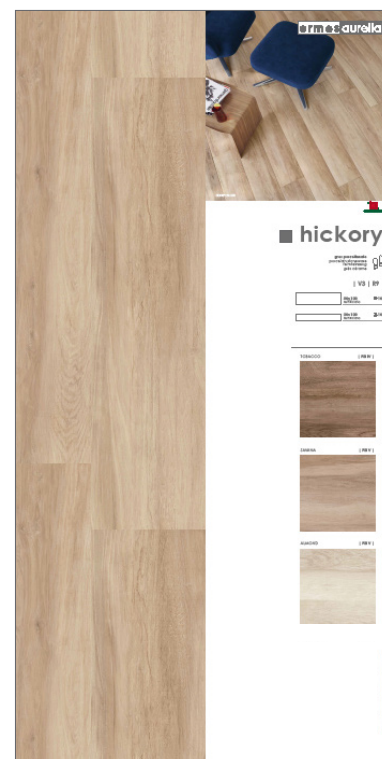

hickory

Pannelli per mobili espositori

Panels for display . Ausstellungstafel . Panneaux pour presentoir

PANNELLI SINOTTICI E POSATI

SYNOPTIC AND TILED PANELS . FOTOTAFEL GROSS (MIT BEKLEBTEN FLIESEN) . PANNEAUX SYNOPTIQUES ET CARRELE

MRC0717A - CA00008429

MRC0717B - CA00008698

MRC0717D - CA00008310

35

L ← ↑ H
cm. L 100 x H 200

Espositori di serie

Standard display units . Serienaussteller . Présentoirs standard

DISPLAY FLOOR

MRC0731A
CA00009092

MRC0731C
CA00009094

MRC0731D
CA00009095

retro

retro

retro

MRC0731 - KIT 3 PANNELLI + BASE 60 4 INCAVI

ESPOSITORE IN LEGNO LACCATO BIANCO OPACO.
PANNELLI CON IMMAGINI DI SERIE.
MATT WHITE LACQUERED WOOD DISPLAY. DISPLAY WITH PHOTOS OF THE
SERIE
Serienaussteller, Holz weiss-matt lackiert,
Fototafel mit beklebten Fliesen.
PRÉSENTOIR EN BOIS LAQUÉ BLANC MAT. PANNEAUX AVEC IMAGES DE
LA SERIE.

cm. L 60 x P 42 x H 144

61

MRC0880 - CA00010033

FLYER

CA00013808 hickory SINOTTICO PERSONALIZZATO*

CA00013809 hickory PANNELLO POSATO 100x100

CA00013811 hickory PANNELLO POSATO 100x200

* per i sinottici personalizzati serve autorizzazione della direzione commerciale