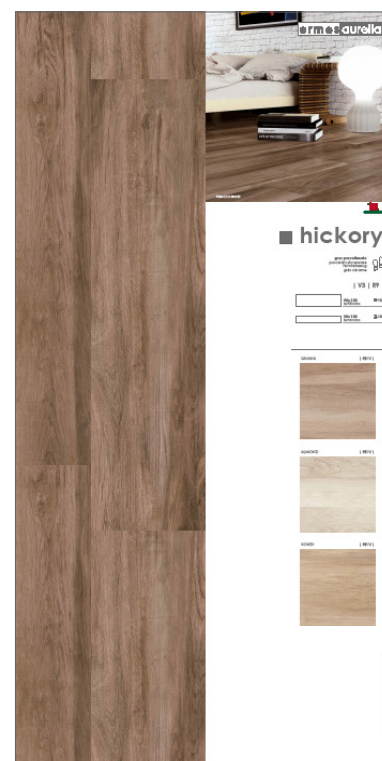

hickory

Pannelli per mobili espositori

Panels for display . Ausstellungstafel . Panneaux pour presentoir

PANNELLI SINOTTICI E POSATI

SYNOPTIC AND TILED PANELS . FOTOTAFEL GROSS (MIT BEKLEBTEN FLIESEN) . PANNEAUX SYNOPTIQUES ET CARRELE

MRC0717A - CA00008429

MRC0717B - CA00008698

MRC0717D - CA00008310

35

L ← ↑ H
cm. L 100 x H 200

Espositori di serie

Standard display units . Serienaussteller . Présentoirs standard

DISPLAY FLOOR

MRC0731A
CA00009092

MRC0731C
CA00009094

MRC0731D
CA00009095

retro

retro

retro

MRC0731 - KIT 3 PANNELLI + BASE 60 4 INCAVI

ESPOSITORE IN LEGNO LACCATO BIANCO OPACO.
PANNELLI CON IMMAGINI DI SERIE.
MATT WHITE LACQUERED WOOD DISPLAY. DISPLAY WITH PHOTOS OF THE
SERIE
Serienaussteller, Holz weiss-matt lackiert,
Fototafel mit beklebten Fliesen.
PRÉSENTOIR EN BOIS LAQUÉ BLANC MAT. PANNEAUX AVEC IMAGES DE
LA SERIE.

cm. L 60 x P 42 x H 144

61

MRC0880 - CA00010033

FLYER

CA00013808 hickory SINOTTICO PERSONALIZZATO*

CA00013809 hickory PANNELLO POSATO 100x100

CA00013811 hickory PANNELLO POSATO 100x200

* per i sinottici personalizzati serve autorizzazione della direzione commerciale