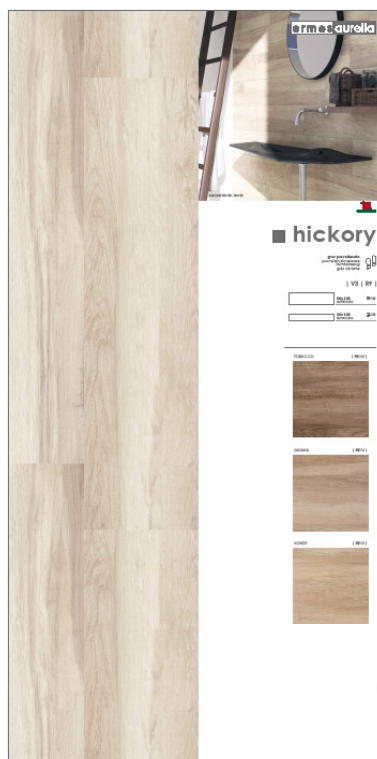

hickory

Pannelli per mobili espositori

Panels for display . Ausstellungstafel . Panneaux pour presentoir

PANNELLI SINOTTICI E POSATI

SYNOPTIC AND TILED PANELS . FOTOTAFEL GROSS (MIT BEKLEBTEN FLIESEN) . PANNEAUX SYNOPTIQUES ET CARRELE

MRC0717A - CA00008429

MRC0717B - CA00008698

MRC0717D - CA00008310

35

L ← ↑ H
cm. L 100 x H 200

Espositori di serie

Standard display units . Serienaussteller . Présentoirs standard

DISPLAY FLOOR

MRC0731A
CA00009092

MRC0731C
CA00009094

MRC0731D
CA00009095

retro

retro

retro

MRC0731 - KIT 3 PANNELLI + BASE 60 4 INCAVI

ESPOSITORE IN LEGNO LACCATO BIANCO OPACO.
PANNELLI CON IMMAGINI DI SERIE.
MATT WHITE LACQUERED WOOD DISPLAY. DISPLAY WITH PHOTOS OF THE
SERIE
Serienaussteller, Holz weiss-matt lackiert,
Fototafel mit beklebten Fliesen.
PRÉSENTOIR EN BOIS LAQUÉ BLANC MAT. PANNEAUX AVEC IMAGES DE
LA SERIE.