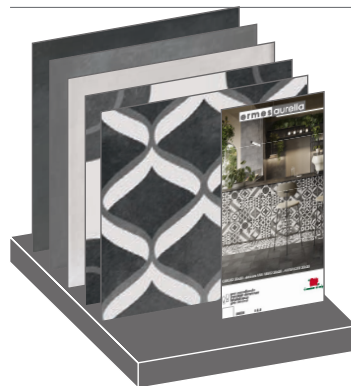

MRC1011

CA00012876

POSA A SCELTA
LAYING TO CHOOSE
VERLEGUNG NACH WAHL
POSE À CHOISIR

DISPLAY DESK

MRC1013 - CA00012864 KIT EXPO DA BANCO

cm. L 21 x P25 x H 21

4,5

CARTELLE

SAMPLE BOARDS . HANDPANEELE . PANNEAUX MAIN

MRC1015

CA00012875

BASE + blister + lavagna

LAVAGNA

cm. L 50x H 83

4,5