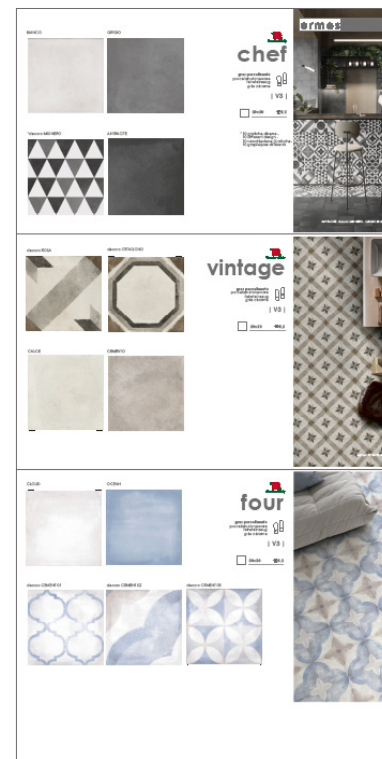

PANNELLI POSATI TILED PANELS . VERLEGTE TAFEL . PANNEAUX CARRELÉ

DISPONIBILI A RICHIESTA CON DIVERSI SCHEMI DI POSA AD UN PREZZO VARIABILE. AVAILABLE UPON REQUEST, PRICE MAY VARY ACCORDING TO THE LAYING SYSTEM. VERLEGTE TAFEL MIT VERSCHIEDENEN VERLEGEARTEN LIEFERBAR; DAHER UNTERSCHIEDLICHE PREISE. PANNEAUX CARRELÉ DISPONIBLES SUR DEMANDE AVEC DIFFERENTS SOLUTIONS DE POSE À DES PRIX VARIABLES.

CA00013787

vintage 20x20

CA00013788

four 20x20

Pannelli per mobili espositori

Panels for display . Ausstellungstafel . Panneaux pour presentoir

PANNELLI SINOTTICI E POSATI

SYNOPTIC AND TILED PANELS . FOTOTAFEL GROSS (MIT BEKLEBTEN FLIESEN) . PANNEAUX SYNOPTIQUES ET CARRELÉ

MRC1011

CA00012876

POSA A SCELTA
LAYING TO CHOOSE
VERLEGUNG NACH WAHL
POSE À CHOISIR

DISPLAY DESK

MRC1013 - CA00012864 KIT EXPO DA BANCO

cm. L 21 x P25 x H 21

4,5

CARTELLE