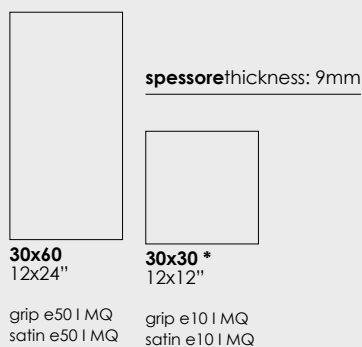

gres porcellanato colorato in massa
 colorbody porcelain stoneware

black

grey

beige

formati e superfici

sizes and surfaces **spessore**thickness: 10mm

*nei colori available in:
beige, grey

mosaici

mosaics **spessore**thickness: 9mm

5x5
2x2"

satin i25 | MQ

spessorethickness: 20mm

60,4x90,4 rt
24x35" rect

h55 | MQ

pezzi speciali

special items

	battiscopa 8x30	elemento "L" 15x30
beige	a30 PZ	c60 PZ
grey	a30 PZ	c60 PZ
black	a30 PZ	c60 PZ

imballi e pesi

packing - weights

	BOX				PALLET		
	mm	pcs	m ²	kg	box	m ²	kg
30x60 grip/satin	10	6	1,08	20,90	40	43,20	861
60,4x90 rt EXTRA	20	2	1,10	49,44	24	26,10	1.187
30x30 grip	9	11	1,00	17,50	48	48,00	865
30x30 satin	9	11	1,00	17,50	48	48,00	865
5x5 mosaico satin	9	9	0,81	17,30	-	-	-
8x30 battiscopa	-	33	-	12,00	-	-	-
15x30 elemento "L"	-	6	-	6,60	-	-	-