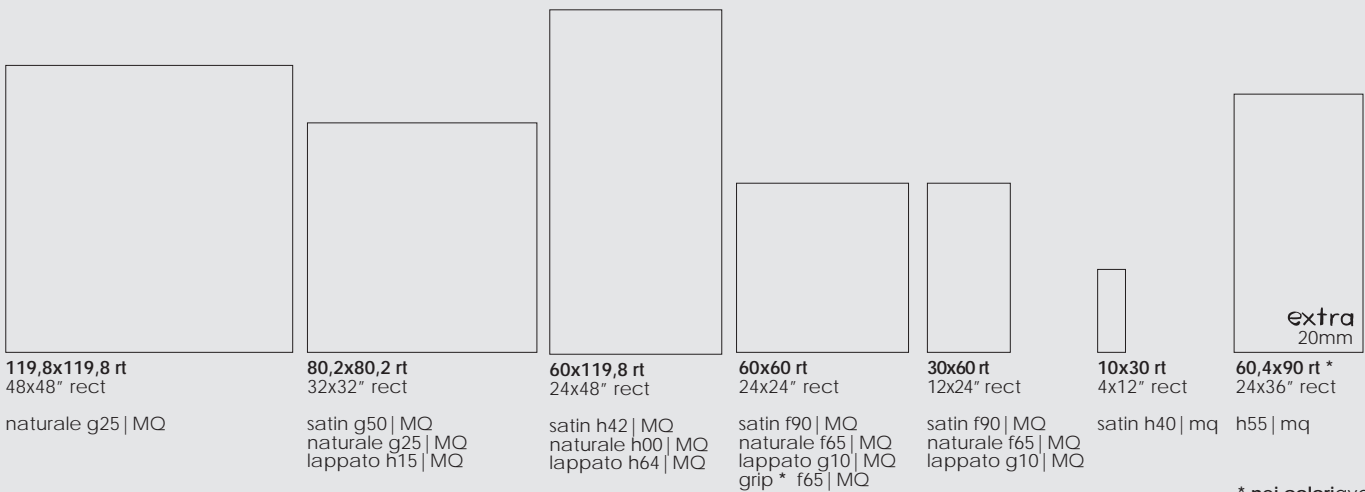

60, 4x90, 4, 4 rt polvere extra 20mm . griglia . elemento a L

gesso.

corda.

polvere.

piombo.

**formati e superfici**  
sizes and surfaces

spessore thickness: 9mm

spessore thickness: 20mm