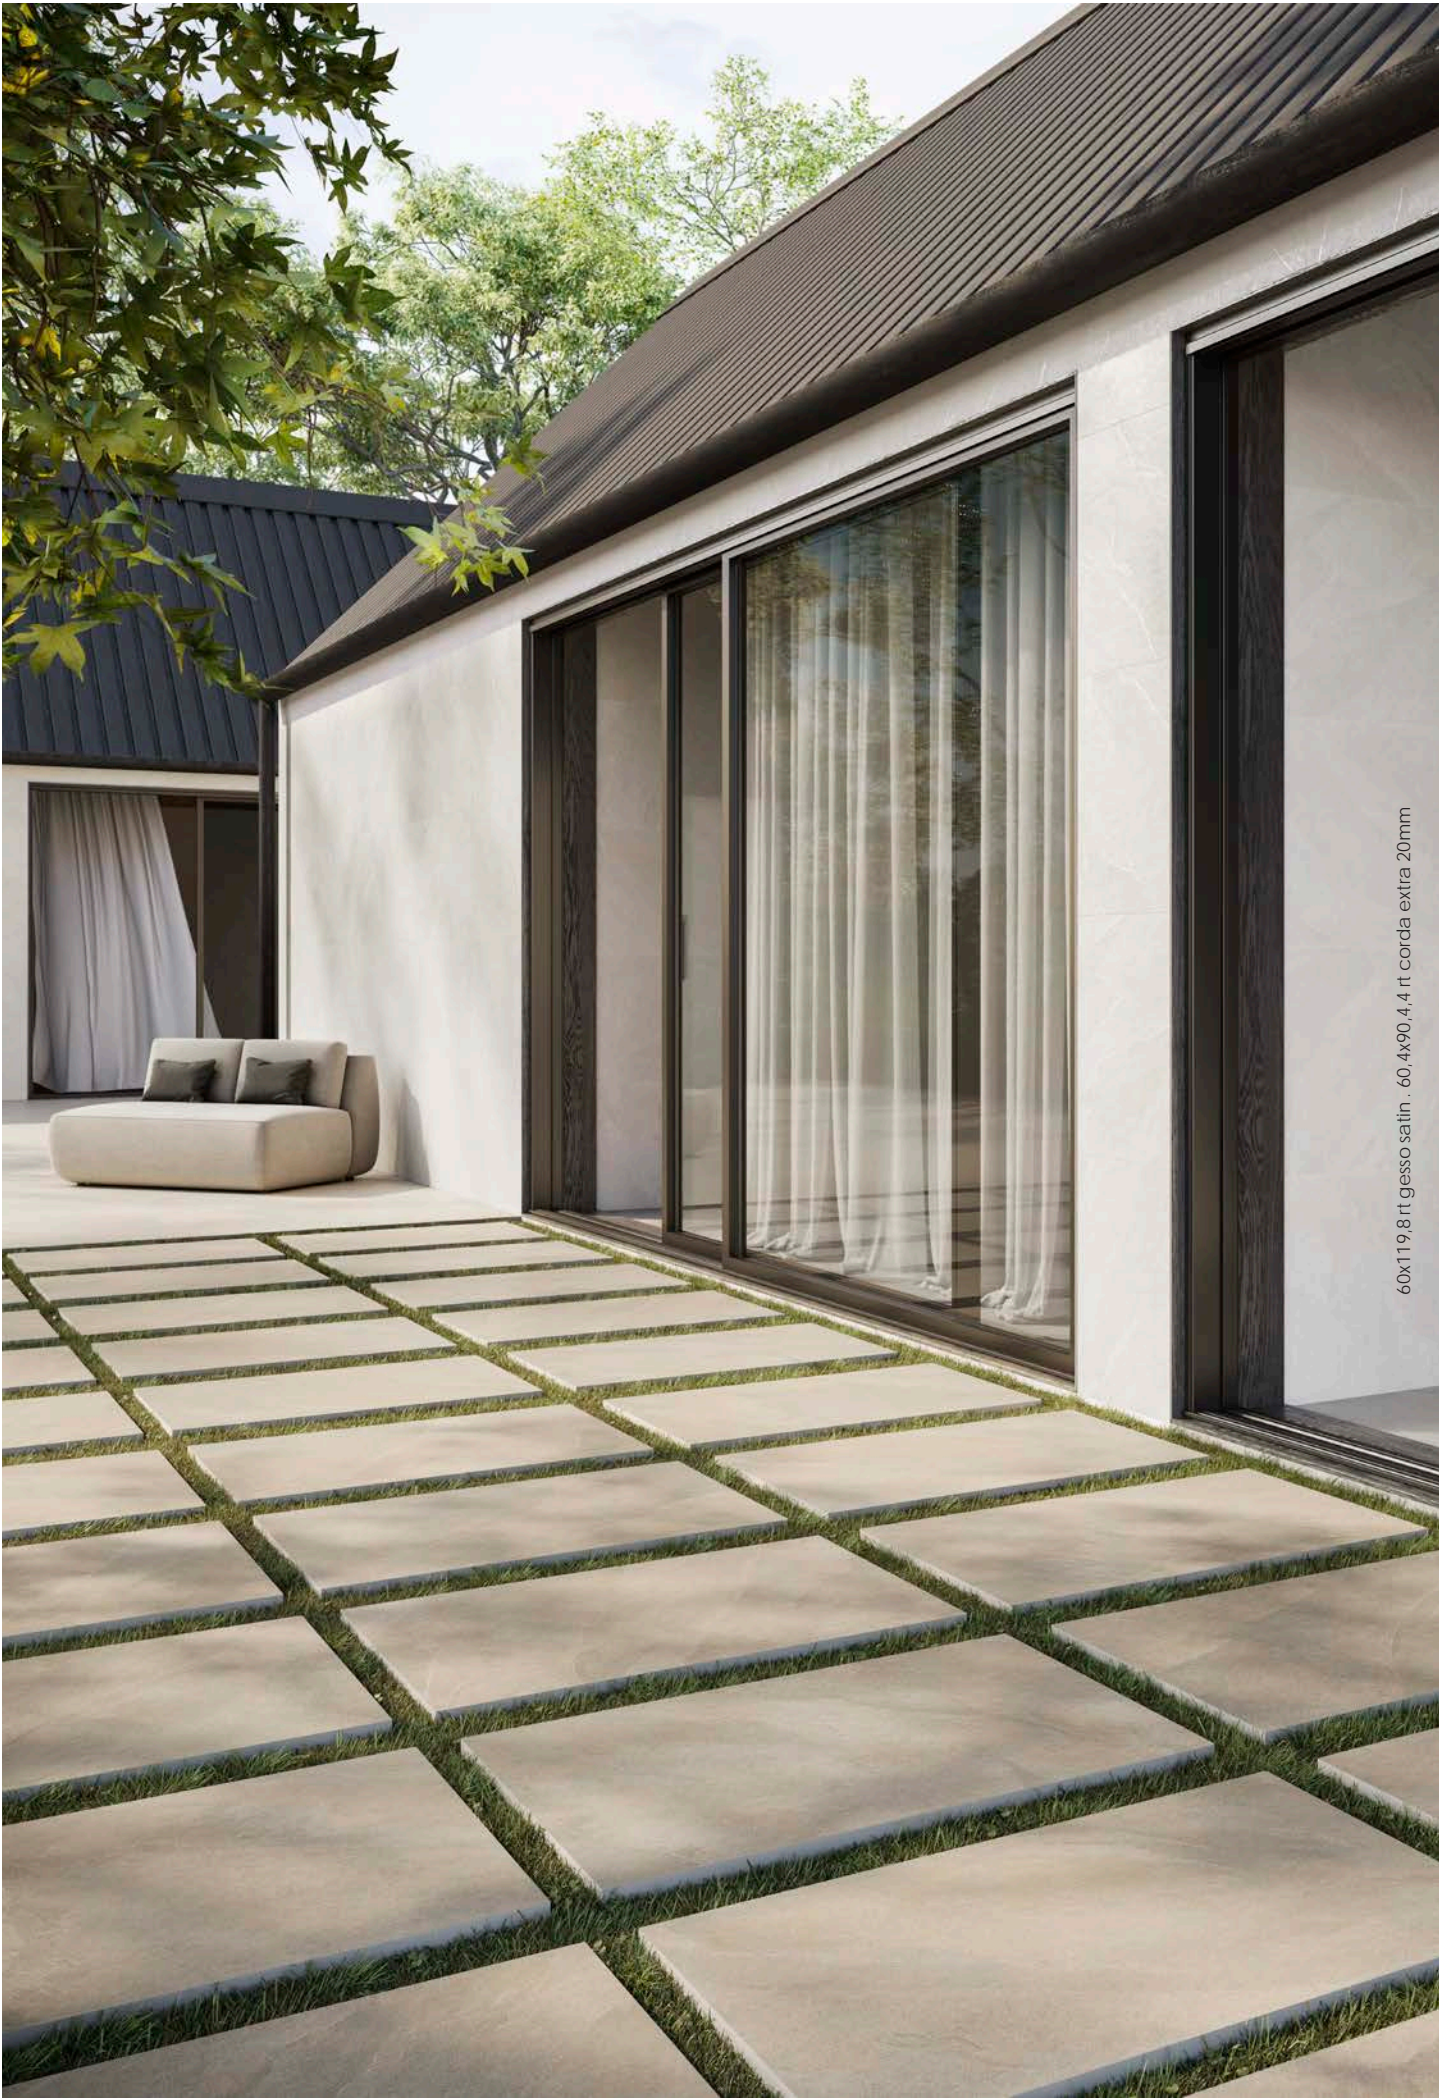

60x119,8 rt gesso satin . 60,4x90,4,4 rt corda extra 20mm