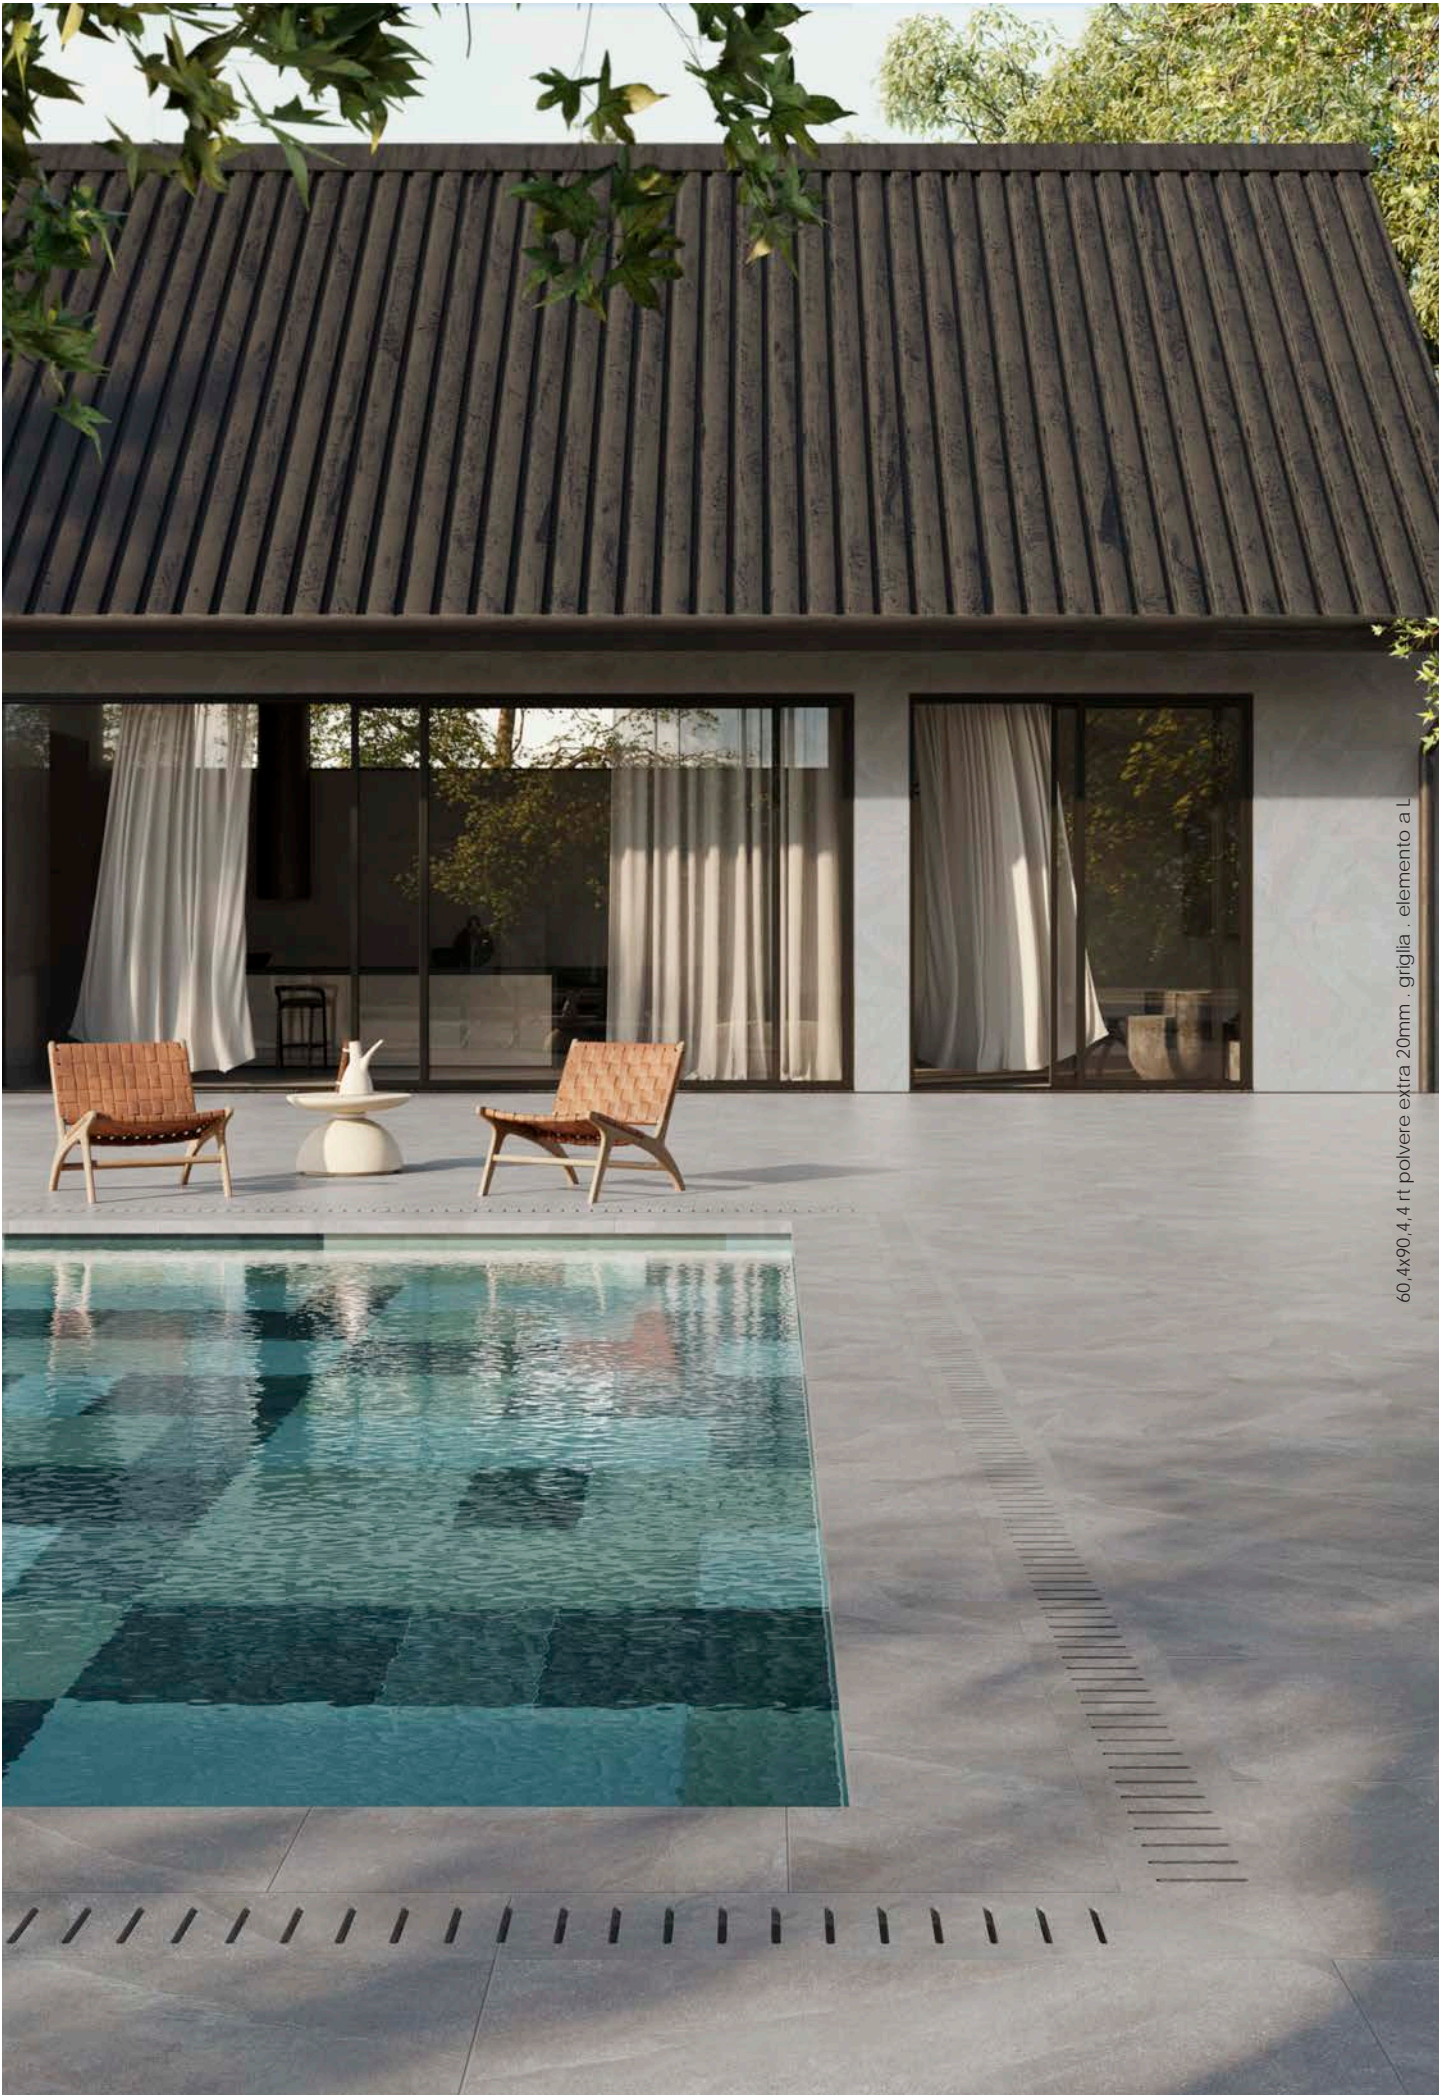

60, 4x90, 4, 4 rt polvere extra 20mm . griglia . elemento a L