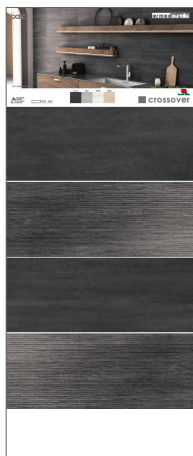

Espositori di serie

Standard display units . Serienaussteller . Présentoirs standard

DISPLAY WALL

MRC0843A
CA00009042