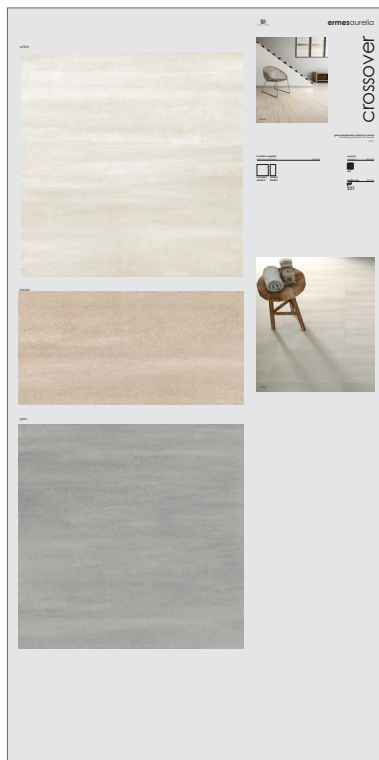

merchandising

crossover

Pannelli per mobili espositori

Panels for display

PANNELLI SINOTTICI E POSATI

SYNOPTIC AND TILED PANELS

CA00009041 30x60 . 60x60

MRC0840 20x50

CA00009040

CA00009040 **21**
CA00009041 **30**

PANNELLI POSATI

TILED PANELS . VERLEGTE TAFEL . PANNEAUX CARRELÉ

DISPONIBILI A RICHIESTA CON DIVERSI SCHEMI DI POSA AD UN PREZZO VARIABILE.
AVAILABLE UPON REQUEST, PRICE MAY VARY ACCORDING TO THE LAYING SYSTEM.
VERLEGTE TAFEL MIT VERSCHIEDENEN VERLEGEARTEN LIEFERBAR; DAHER UNTERSCHIEDLICHE PREISE.
PANNEAUX CARRELÉ DISPONIBLES SUR DEMANDE AVEC DIFFÉRENTS SOLUTIONS DE POSE À DES PRIX VARIABLES.

MRC0843K - KIT 4 PANNELLI + BASE

ESPOSITORE IN LEGNO LACCATO BIANCO OPACO.
PANNELLI CON IMMAGINI DI SERIE.
MATT WHITE LACQUERED WOOD DISPLAY.
DISPLAY WITH PHOTOS OF THE SERIES.
Serienaussteller, Holz weiss-matt lackiert.
Fototafel mit beklebten Fliesen.
PRÉSENTOIR EN BOIS LAQUÉ BLANC MAT.
PANNEAUX AVEC IMAGES DE LA SÉRIE.