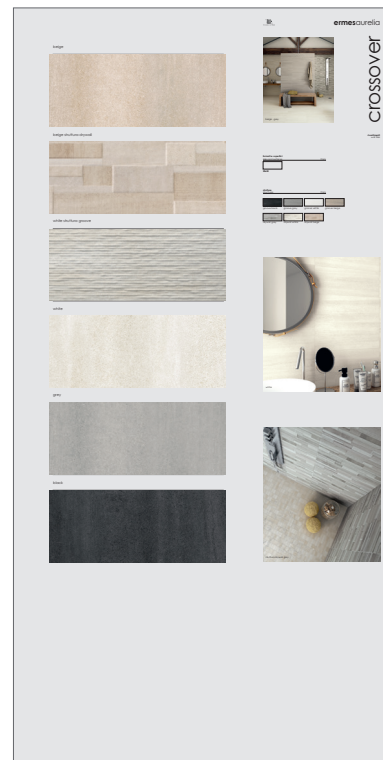

merchandising

crossover

Pannelli per mobili espositori

Panels for display

PANNELLI SINOTTICI E POSATI

SYNOPTIC AND TILED PANELS

CA00009041 30x60 . 60x60

MRC0840 20x50

CA00009040

CA00009040 **21**
CA00009041 **30**

PANNELLI POSATI

TILED PANELS . VERLEGTE TAFEL . PANNEAUX CARRELÉ

DISPONIBILI A RICHIESTA CON DIVERSI SCHEMI DI POSA AD UN PREZZO VARIABILE.
AVAILABLE UPON REQUEST, PRICE MAY VARY ACCORDING TO THE LAYING SYSTEM.
VERLEGTE TAFEL MIT VERSCHIEDENEN VERLEGEARTEN LIEFERBAR; DAHER UNTERSCHIEDLICHE PREISE.
PANNEAUX CARRELÉ DISPONIBLES SUR DEMANDE AVEC DIFFÉRENTS SOLUTIONS DE POSE À DES PRIX VARIABLES.

MRC0843K - KIT 4 PANNELLI + BASE

ESPOSITORE IN LEGNO LACCATO BIANCO OPACO.
PANNELLI CON IMMAGINI DI SERIE.
MATT WHITE LACQUERED WOOD DISPLAY.
DISPLAY WITH PHOTOS OF THE SERIES.
Serienaussteller, Holz weiss-matt lackiert.
Fototafel mit beklebten Fliesen.
PRÉSENTOIR EN BOIS LAQUÉ BLANC MAT.
PANNEAUX AVEC IMAGES DE LA SÉRIE.