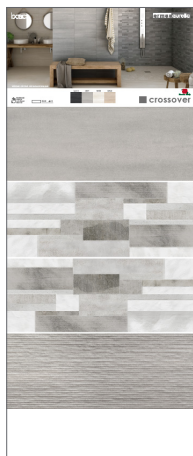

MRC0843B
CA00009043