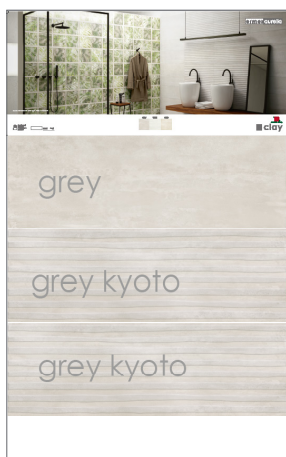

## DISPLAY WALL

**MRC0931A**

**CA00010961**

**MRC0931B**

**CA00010962**

**MRC0931C**

**CA00010963**

**MRC0931D**

**CA00010964**

**MRC0931K - KIT 4 PANNELLI + BASE**

ESPOSITORE IN LEGNO LACCATO BIANCO OPACO.  
PANNELLI CON IMMAGINI DI SERIE.  
MATT WHITE LACQUERED WOOD DISPLAY.  
DISPLAY WITH PHOTOS OF THE SERIES.

cm. L 75 x P 60 x H 125