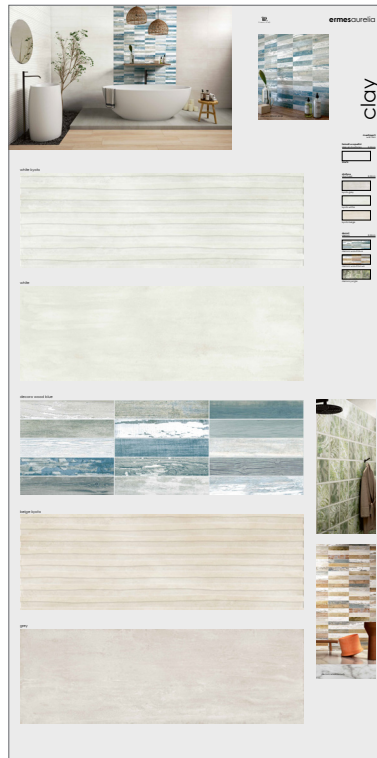

# Pannelli per mobili espositori

Panels for display

clay

PANNELLI SINOTTICI E POSATI  
SYNOPTIC AND TILED PANELS

**MRC0933C**  
**CA00010970**

**MRC0933A**  
**CA00010967**

**MRC0933B**  
**CA00010969**

PANNELLI POSATI  
TILED PANELS . VERLEGTE TAFEL . PANNEAUX CARRELÉ

DISPONIBILI A RICHIESTA CON DIVERSI  
SCHEMI DI POSA AD UN PREZZO VARIABILE.  
AVAILABLE UPON REQUEST, PRICE MAY VARY  
ACCORDING TO THE LAYING SYSTEM.

MRC0933A	26	<p>cm. L 100 x H 200</p>
MRC0933B	26	
MRC0933C	33	

**CA00010964**

**MRC0931K - KIT 4 PANNELLI + BASE**

ESPOSITORE IN LEGNO LACCATO BIANCO OPACO.  
PANNELLI CON IMMAGINI DI SERIE.  
MATT WHITE LACQUERED WOOD DISPLAY.  
DISPLAY WITH PHOTOS OF THE SERIES.

cm. L 75 x P 60 x H 125