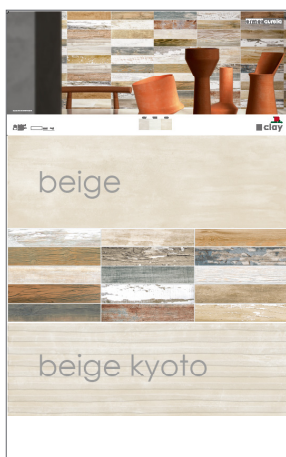

## DISPLAY WALL

**MRC0931A**

**CA00010961**

**MRC0931B**

**CA00010962**

**MRC0931C**

**CA00010963**

**MRC0931D**

**CA00010964**

**MRC0931K - KIT 4 PANNELLI + BASE**

ESPOSITORE IN LEGNO LACCATO BIANCO OPACO.  
PANNELLI CON IMMAGINI DI SERIE.  
MATT WHITE LACQUERED WOOD DISPLAY.  
DISPLAY WITH PHOTOS OF THE SERIES.

cm. L 75 x P 60 x H 125