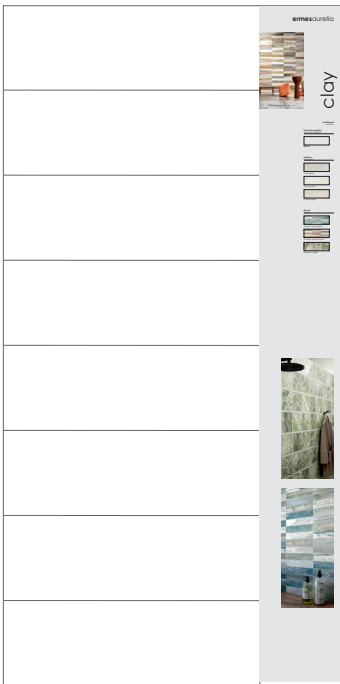

# Pannelli per mobili espositori

Panels for display

clay

PANNELLI SINOTTICI E POSATI  
SYNOPTIC AND TILED PANELS

**MRC0933C**  
**CA00010970**

**MRC0933A**  
**CA00010967**

**MRC0933B**  
**CA00010969**

PANNELLI POSATI  
TILED PANELS . VERLEGTE TAFEL . PANNEAUX CARRELÉ

DISPONIBILI A RICHIESTA CON DIVERSI  
SCHEMI DI POSA AD UN PREZZO VARIABILE.  
AVAILABLE UPON REQUEST, PRICE MAY VARY  
ACCORDING TO THE LAYING SYSTEM.

MRC0933A	26	<p>cm. L 100 x H 200</p>
MRC0933B	26	
MRC0933C	33	