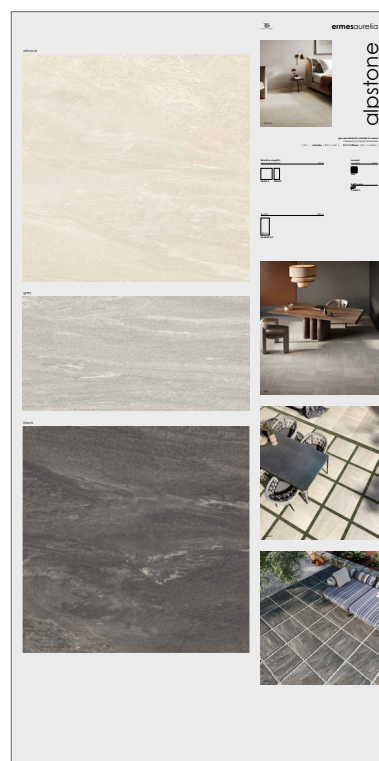

Pannelli per mobili espositori

Panels for display

PANNELLI SINOTTICI E POSATI
SYNOPTIC AND TILED PANELS

MRC0555 30x60 . 60x60

CA00008384

PANNELLI POSATI
TILED PANELS . VERLEGTE TAFEL . PANNEAUX CARRELÉ

DISPONIBILI A RICHIESTA CON DIVERSI
SCHEMI DI POSA AD UN PREZZO VARIABILE.
AVAILABLE UPON REQUEST, PRICE MAY VARY
ACCORDING TO THE LAYING SYSTEM.

CA00013805 alpstone. SINOTTICO PERSONALIZZATO*

CA00013806 alpstone. PANNELLO POSATO 100X100

CA00013807 alpstone. PANNELLO POSATO 100X200

* per i sinottici personalizzati serve autorizzazione della direzione commerciale.
con il termine "sinottico" si intende il pannello con grafica.