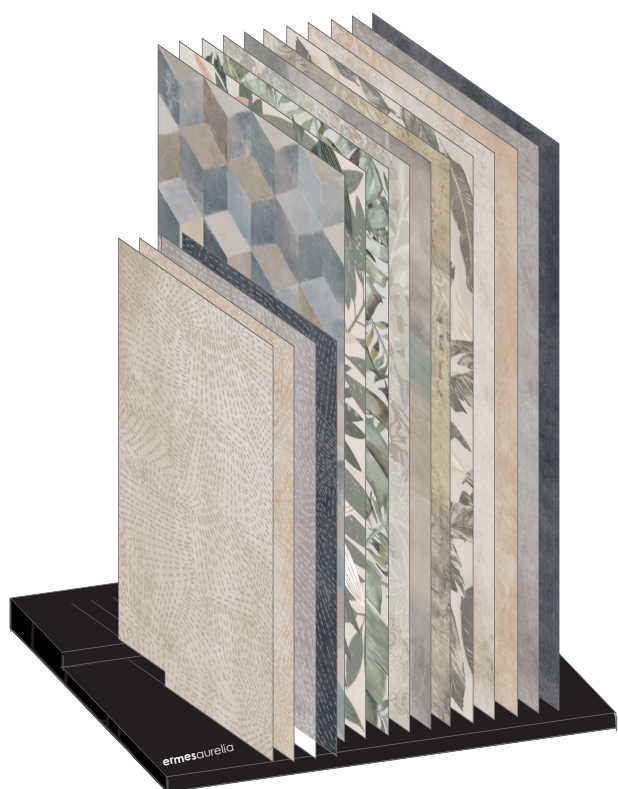

merchandising

so fancy

Espositori di serie

Standard display units

DISPLAY FLOOR

CA00012546

MRC0988 base 122 15 incavi

CA00012619 + CA00013398 + CA00013406
MRC0997 + MRC1023 + MRC1026

BLISTER

DOM.INO 60x120 + so fancy + dec. DASH

60x119,8 dom.ino calce rt
60x119,8 dom.ino cenere rt
60x119,8 dom.ino sabbia rt
60x119,8 dom.ino fumo rt

60x119,8 so fancy decoro winter rt
60x119,8 so fancy decoro springtime rt
60x119,8 so fancy decoro summer rt
60x119,8 so fancy decoro deep colors rt
60x119,8 so fancy decoro deep carpet rt
60x119,8 so fancy decoro deep garden rt
60x119,8 so fancy decoro deep jungle rt

40x80,2 dom.ino calce rt decoro DASH
40x80,2 dom.ino cenere rt decoro DASH
40x80,2 dom.ino sabbia rt decoro DASH
40x80,2 dom.ino fumo rt decoro DASH

MRC1023K - KIT STANDARD 14 PEZZI + BASE

cm. L 122 x P 60 x H 10

BLISTER

CA00013398
MRC1023

BLISTER so fancy

1pz. per ogni decoro

PANNELLI POSATI
TILED PANELS . VERLEGTE TAFEL . PANNEAUX CARRELE

DISPONIBILI A RICHIESTA CON DIVERSI
SCHEMI DI POSA AD UN PREZZO VARIABILE.
AVAILABLE UPON REQUEST, PRICE MAY VARY
ACCORDING TO THE LAYING SYSTEM.