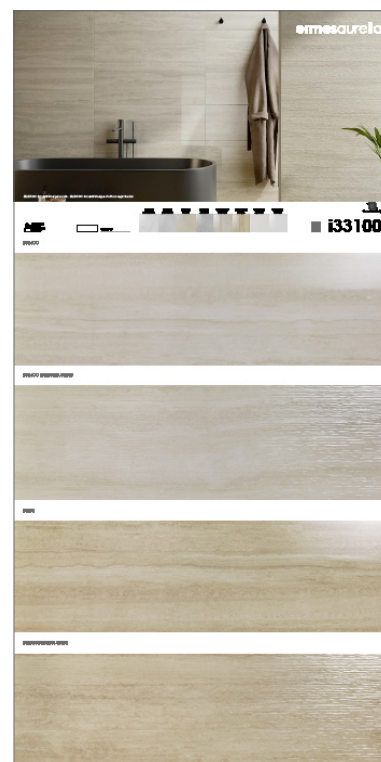

merchandising

i33100

Pannelli per mobili espositori

Panels for display

PANNELLI SINOTTICI E POSATI
SYNOPTIC AND TILED PANELS

CA00014372
i marmi CALACATTA . MARFIL

CA00014374
i marmi PALMETTO - AMANI

CA00014375
i bianchi LUCIDO . OPACO

CA00014401 i 33100 SINOTTICO PERSONALIZZATO*

CA00014402 i 33100 PANNELLO POSATO 100x100

CA00014403 i 33100 PANNELLO POSATO 100x200

* per i sinottici personalizzati serve autorizzazione della direzione commerciale.
con il termine "sinottico" si intende il pannello con grafica.