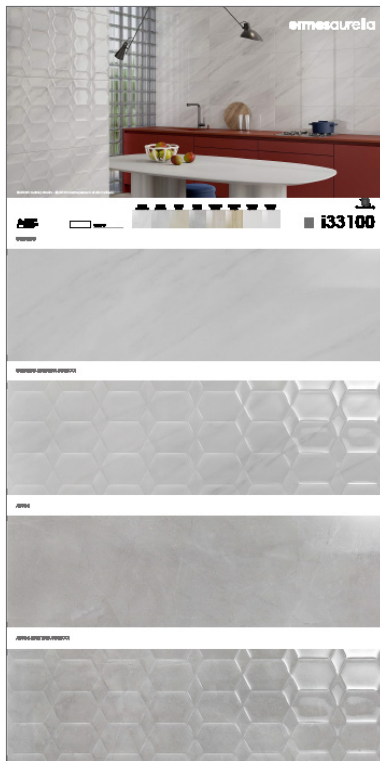

merchandising

i33100

Pannelli per mobili espositori

Panels for display

PANNELLI SINOTTICI E POSATI
SYNOPTIC AND TILED PANELS

CA00014372
i marmi CALACATTA . MARFIL

CA00014374
i marmi PALMETTO - AMANI

CA00014375
i bianchi LUCIDO . OPACO

CA00014401 i 33100 SINOTTICO PERSONALIZZATO*

CA00014402 i 33100 PANNELLO POSATO 100x100

CA00014403 i 33100 PANNELLO POSATO 100x200

* per i sinottici personalizzati serve autorizzazione della direzione commerciale.
con il termine "sinottico" si intende il pannello con grafica.