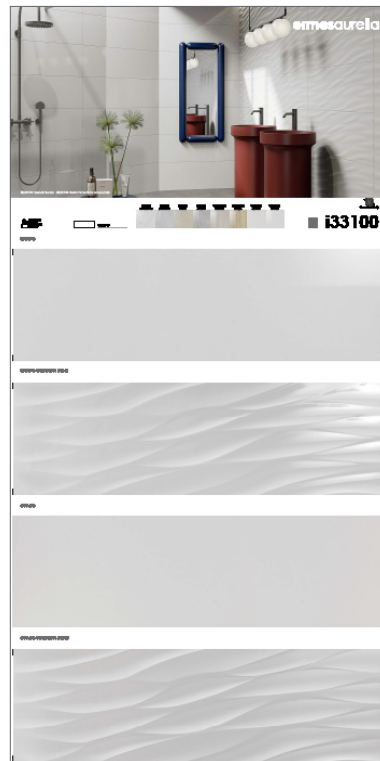

merchandising

i33100

Pannelli per mobili espositori

Panels for display

PANNELLI SINOTTICI E POSATI
SYNOPTIC AND TILED PANELS

CA00014372
i marmi CALACATTA . MARFIL

CA00014374
i marmi PALMETTO - AMANI

CA00014375
i bianchi LUCIDO . OPACO

CA00014401 i 33100 SINOTTICO PERSONALIZZATO*

CA00014402 i 33100 PANNELLO POSATO 100x100

CA00014403 i 33100 PANNELLO POSATO 100x200

* per i sinottici personalizzati serve autorizzazione della direzione commerciale.
con il termine "sinottico" si intende il pannello con grafica.