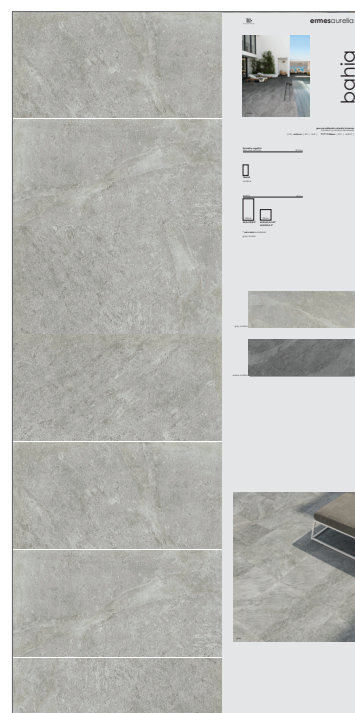

merchandising

bahia

Pannelli per mobili espositori

Panels for display

PANNELLI SINOTTICI E POSATI
SYNOPTIC AND TILED PANELS

DISPONIBILI A RICHIESTA CON POSE DIVERSE
AD UN PREZZO VARIABILE.
AVAILABLE UPON REQUEST, PRICE MAY VARY
ACCORDING TO THE LAYING SYSTEM.

- CA00013825 bahia. PANNELLO POSATO 100x200
- CA00013824 bahia. PANNELLO POSATO 100x100
- CA00013823 bahia. SINOTTICO PERSONALIZZATO*

* per i sinottici personalizzati serve autorizzazione della direzione commerciale