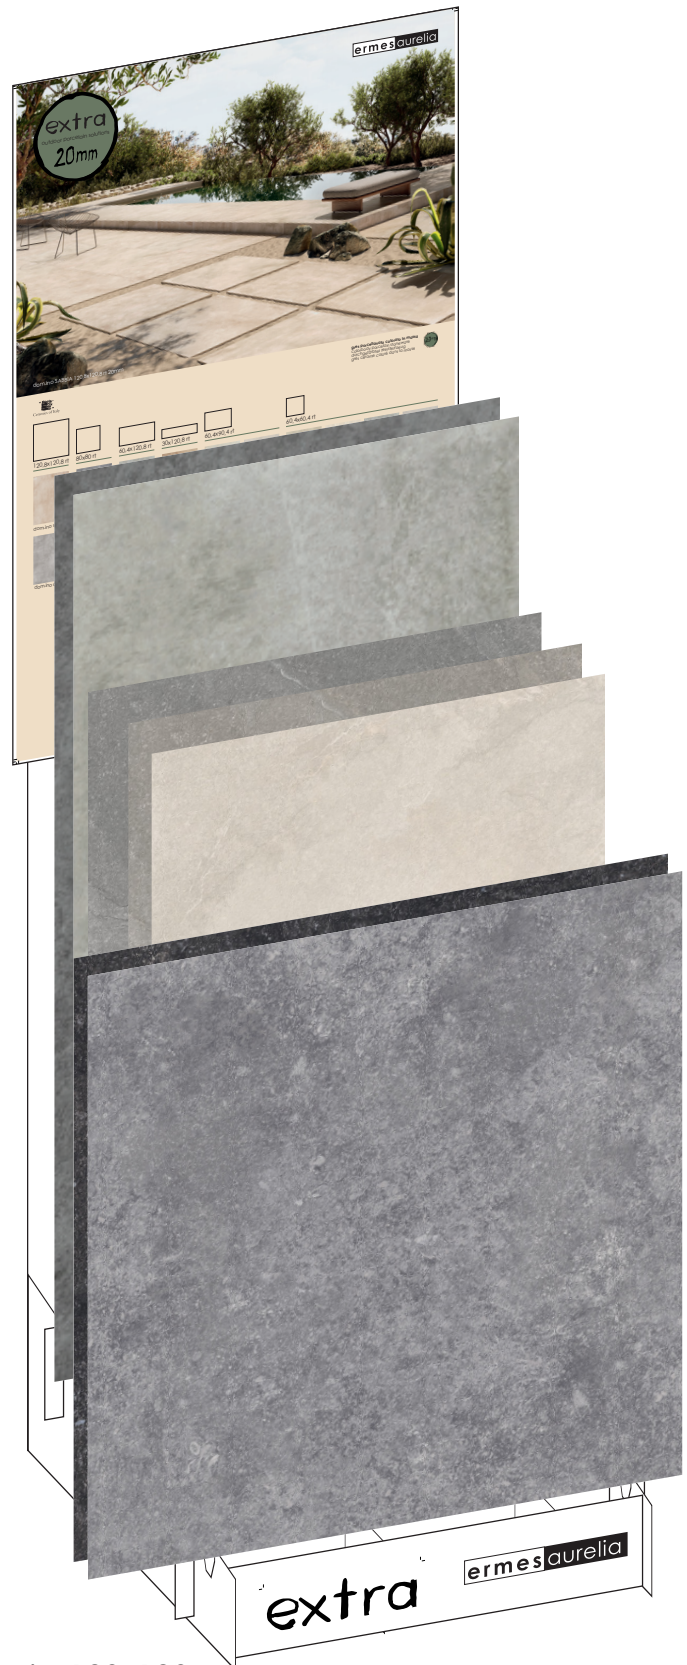

MRC0999  
CA00012621

pierre bleue

MRC0949  
CA00011458

pierre bleue 20x20

MRC0949T  
CA00013798

quartz stone

MRC1009  
CA00012658

soho

MRC0947  
CA00011456

**extra** **extra**  
espositore per esterno  
outdoor display

nb: questo strumento non è utilizzabile per il formato 120x120.

lavagna con comunicazione 60x90

MRC0939  
CA00011137

Kg.  
6,6

altezza regolabile  
h min: 155cm  
h max: 180cm

base 60 da esterno 7 incavi

L  
P  
H  
cm. L 60 x P 70 x H 25

MRC0937  
CA00011135

Kg.  
5

accessorio: coppia di tramezzi per 30x120

MRC0938  
CA00011136

Kg.  
2,6