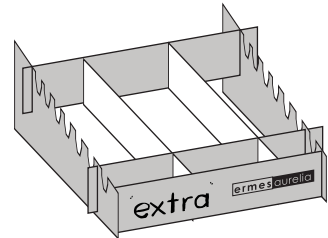

altezza regolabile  
h min: 155cm  
h max: 180cm

base 60 da esterno 7 incavi

L  
P  
H  
cm. L 60 x P 70 x H 25

MRC0937  
CA00011135

Kg.  
5

accessorio: coppia di tramezzi per 30x120

MRC0938  
CA00011136

Kg.  
2,6

kit per formati: 60x120, 80x80, 60x60

MRC0937K

Kg.  
11,6

kit per formati: 60x120, 80x80, 60x60  
+ coppia di tramezzi per 30x120

MRC0937KL

Kg.  
14,2

nb: pezzi a parte.

**ermesaurelia**