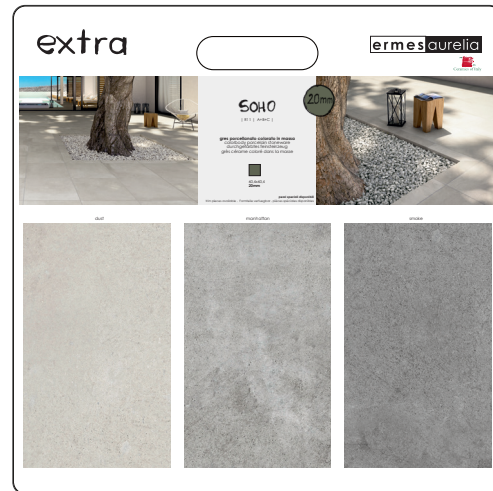

MRC0999  
CA00012621

pierre bleue

MRC0949  
CA00011458

pierre bleue 20x20

MRC0949T  
CA00013798

quartz stone

MRC1009  
CA00012658

soho

MRC0947  
CA00011456

**extra** **extra**  
espositore per esterno  
outdoor display

nb: questo strumento non è utilizzabile per il formato 120x120.

lavagna con comunicazione 60x90

MRC0939  
CA00011137

Kg.  
6,6