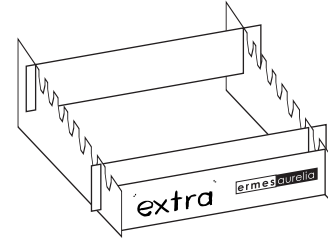

MRC0947  
CA00011456

**extra** **extra**  
espositore per esterno  
outdoor display

nb: questo strumento non è utilizzabile per il formato 120x120.

lavagna con comunicazione 60x90

MRC0939  
CA00011137

Kg.  
6,6

altezza regolabile  
h min: 155cm  
h max: 180cm

base 60 da esterno 7 incavi

L  
P  
H  
cm. L 60 x P 70 x H 25

MRC0937  
CA00011135

Kg.  
5

accessorio: coppia di tramezzi per 30x120

MRC0938  
CA00011136

Kg.  
2,6