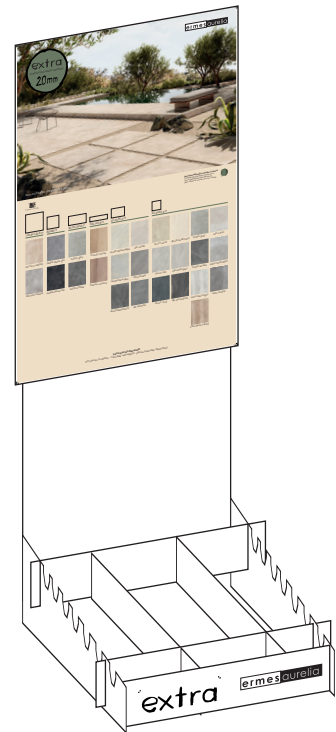

MRC0947  
CA00011456

**extra** **extra**  
espositore per esterno  
outdoor display

nb: questo strumento non è utilizzabile per il formato 120x120.

lavagna con comunicazione 60x90

MRC0939  
CA00011137

Kg.  
6,6

altezza regolabile  
h min: 155cm  
h max: 180cm

base 60 da esterno 7 incavi

L  
P  
H  
cm. L 60 x P 70 x H 25

MRC0937  
CA00011135

Kg.  
5

accessorio: coppia di tramezzi per 30x120

MRC0938  
CA00011136

Kg.  
2,6

kit per formati: 60x120, 80x80, 60x60

MRC0937K

Kg.  
11,6

kit per formati: 60x120, 80x80, 60x60  
+ coppia di tramezzi per 30x120

MRC0937KL

Kg.  
14,2

nb: pezzi a parte.

**ermesaurelia**