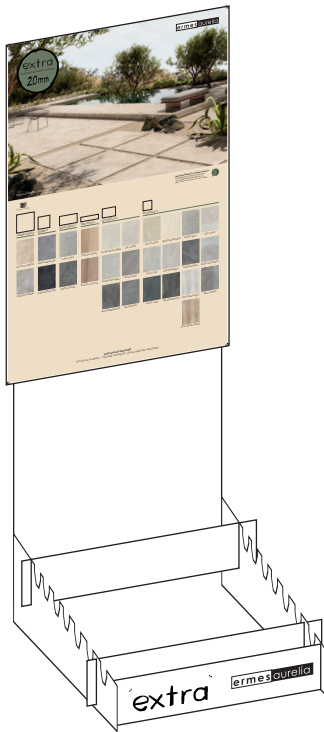

MRC0947  
CA00011456

**extra** **extra**  
espositore per esterno  
outdoor display

nb: questo strumento non è utilizzabile per il formato 120x120.

lavagna con comunicazione 60x90

MRC0939  
CA00011137

Kg.  
6,6

altezza regolabile  
h min: 155cm  
h max: 180cm

base 60 da esterno 7 incavi

L  
P  
H  
cm. L 60 x P 70 x H 25

MRC0937  
CA00011135

Kg.  
5

accessorio: coppia di tramezzi per 30x120

MRC0938  
CA00011136

Kg.  
2,6

kit per formati: 60x120, 80x80, 60x60

MRC0937K

Kg.  
11,6

kit per formati: 60x120, 80x80, 60x60  
+ coppia di tramezzi per 30x120

MRC0937KL

Kg.  
14,2

nb: pezzi a parte.

**ermesaurelia**