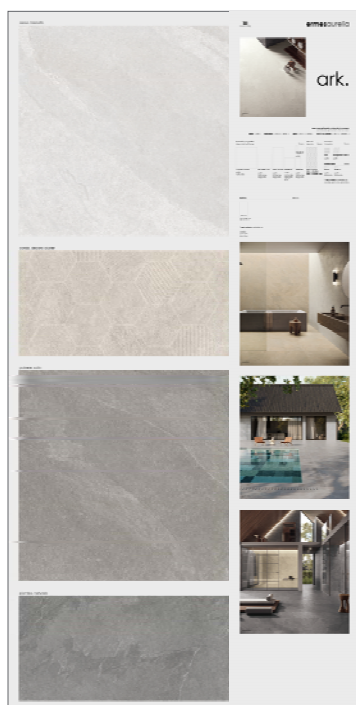

80x80 CORDA

finitura a scelta tra:
CA00013627 NATURALE
CA00013628 SATIN
CA00013629 LAPPATO

80x80 POLVERE

finitura a scelta tra:
CA00013630 NATURALE
CA00013631 SATIN
CA00013632 LAPPATO

80x80 PIOMBO

finitura a scelta tra:
CA00013633 NATURALE
CA00013634 SATIN
CA00013635 LAPPATO

ark

PANNELLI SINOTTICI

60x60 . 30x60 RIEPILOGATIVO

CA00013636

CA00013622 ark. SINOTTICO PERSONALIZZATO*

CA00013704 ark. PANNELLO POSATO 100x100

CA00013623 ark. PANNELLO POSATO 100x200

* per i sinottici personalizzati serve autorizzazione della direzione commerciale.
con il termine "sinottico" si intende il pannello con grafica.