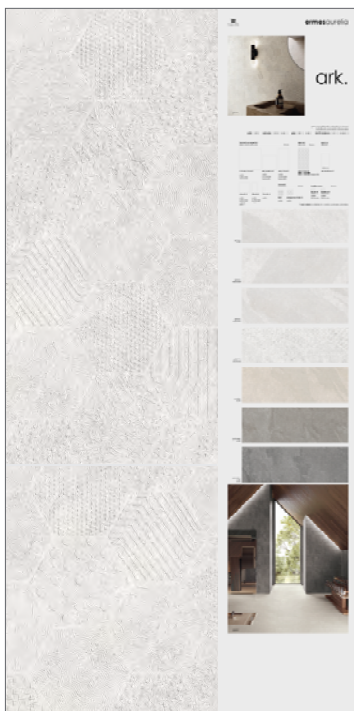

60x120 POLVERE

finitura a scelta tra:
CA00013612 NATURALE
CA00013613 SATIN
CA00013614 LAPPATO

60x120 PIOMBO

finitura a scelta tra:
CA00013615 NATURALE
CA00013616 SATIN
CA00013617 LAPPATO

PANNELLI SINOTTICI