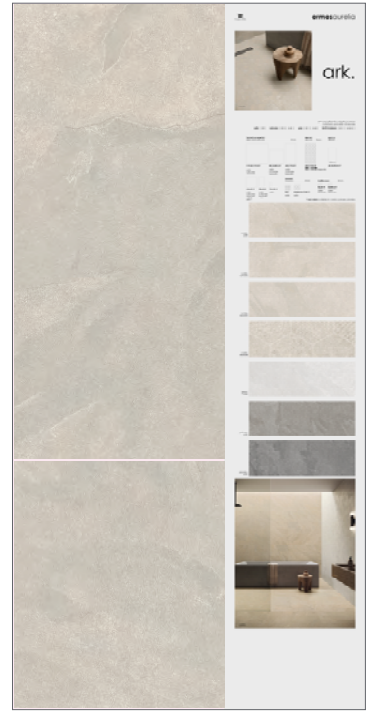

merchandising

ark

PANNELLI SINOTTICI

60x120 GESSO

finitura a scelta tra:
CA00013605 NATURALE
CA00013606 SATIN
CA00013607 LAPPATO

60x120 CORDA

finitura a scelta tra:
CA00013608 NATURALE
CA00013610 SATIN
CA00013611 LAPPATO

60x120 POLVERE

finitura a scelta tra:
CA00013612 NATURALE
CA00013613 SATIN
CA00013614 LAPPATO

60x120 PIOMBO

finitura a scelta tra:
CA00013615 NATURALE
CA00013616 SATIN
CA00013617 LAPPATO

PANNELLI SINOTTICI