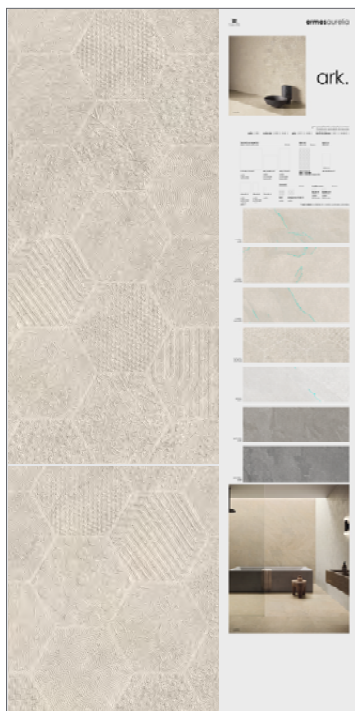

60X120 CLUSTER CORDA
CA00013619