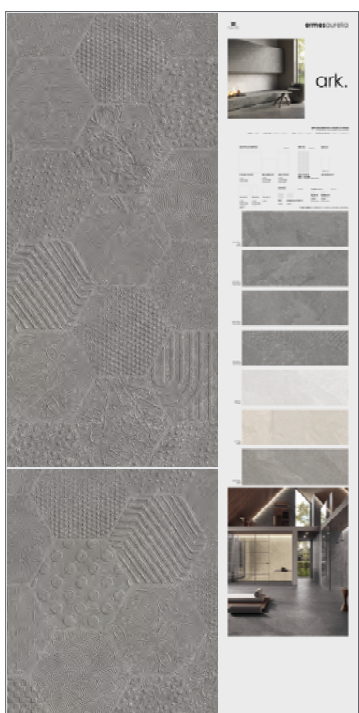

60X120 CLUSTER PIOMBO
CA00013621