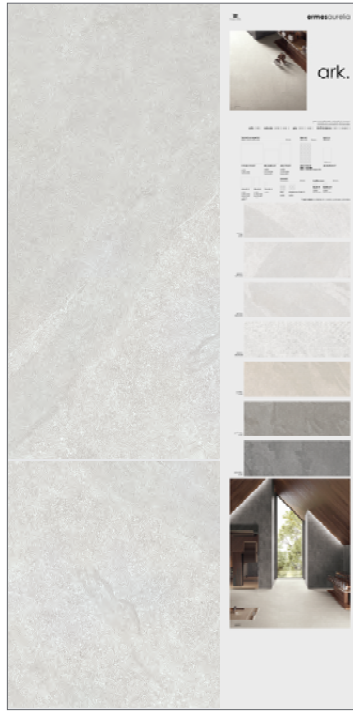

merchandising

ark

PANNELLI SINOTTICI

60x120 GESSO

finitura a scelta tra:
CA00013605 NATURALE
CA00013606 SATIN
CA00013607 LAPPATO

60x120 CORDA

finitura a scelta tra:
CA00013608 NATURALE
CA00013610 SATIN
CA00013611 LAPPATO

60x120 POLVERE

finitura a scelta tra:
CA00013612 NATURALE
CA00013613 SATIN
CA00013614 LAPPATO

60x120 PIOMBO

finitura a scelta tra:
CA00013615 NATURALE
CA00013616 SATIN
CA00013617 LAPPATO

PANNELLI SINOTTICI