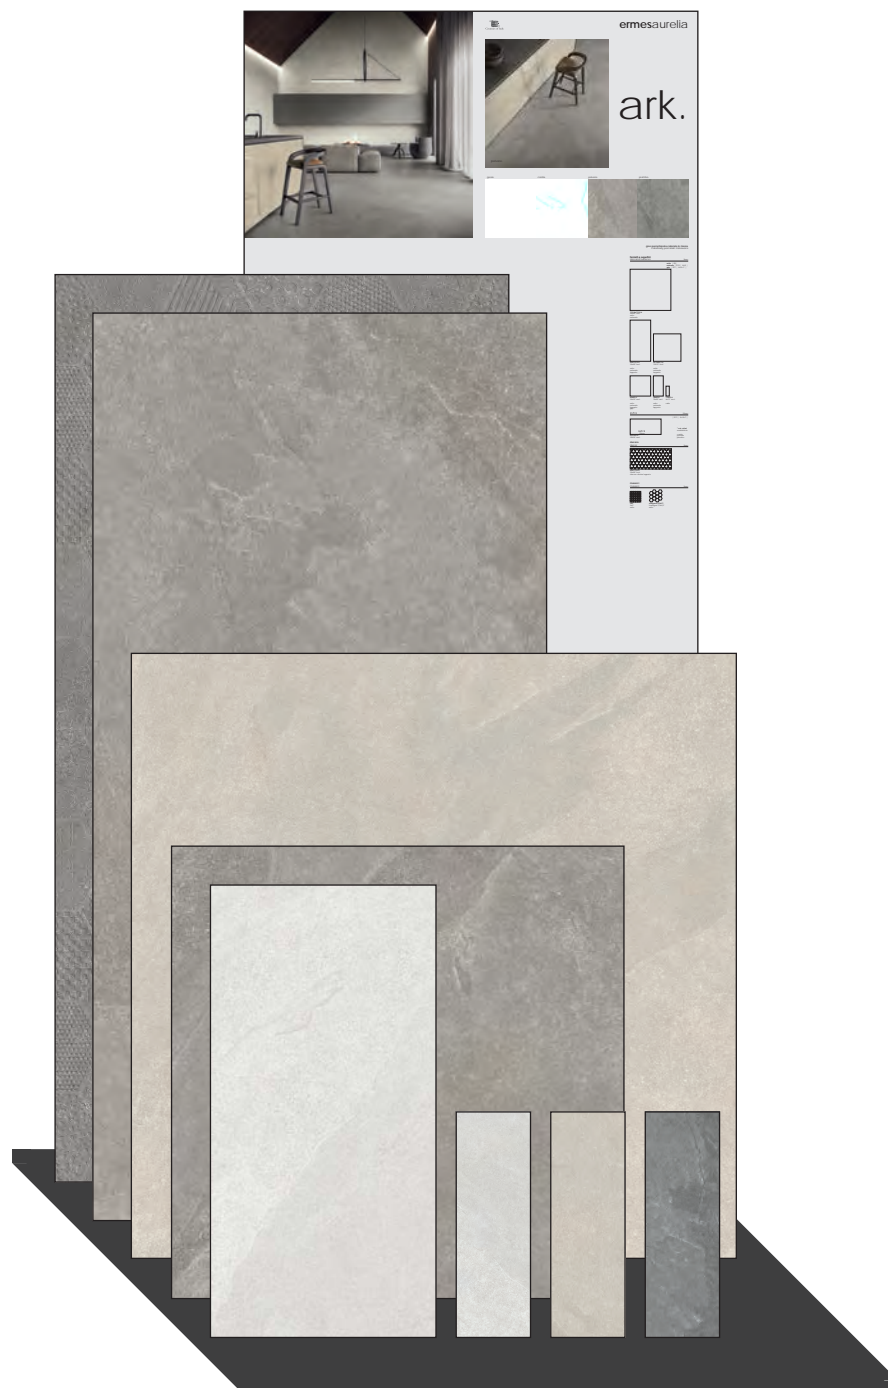

CA00013706- KIT STANDARD 8 PZ. SFUSI + LAVAGNA + BASE

BLISTER composto da:
60x120 PIOMBO decoro CLUSTER
60x120 POLVERE satin
80x80 BEIGE lappato
60x60 POLVERE grip
30x60 GESSO naturale
10x30 GESSO satin
10x30 CORDA satin
10x30 PIOMBO satin