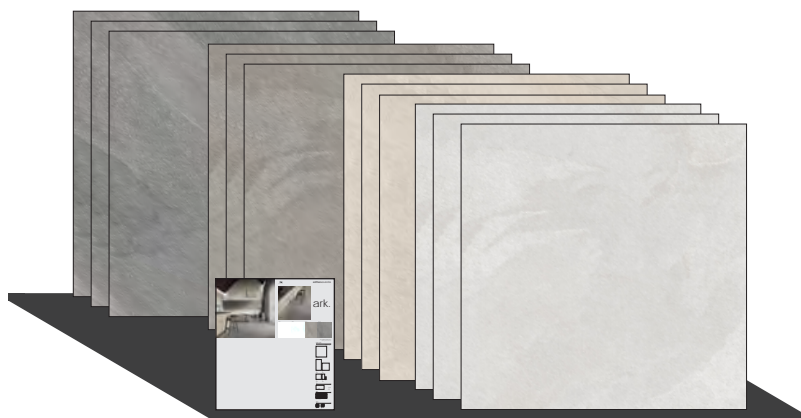

DISPLAY FLOOR 80x80

CA00013707 - KIT STANDARD 12 PEZZI + BASE + LAV

BLISTER composto da:

80,2x80,2 GESSO naturale . satin . lappato

80,2x80,2 CORDA naturale . satin . lappato

80,2x80,2 POLVERE naturale . satin . lappato

80,2x80,2 PIOMBO naturale . satin . lappato