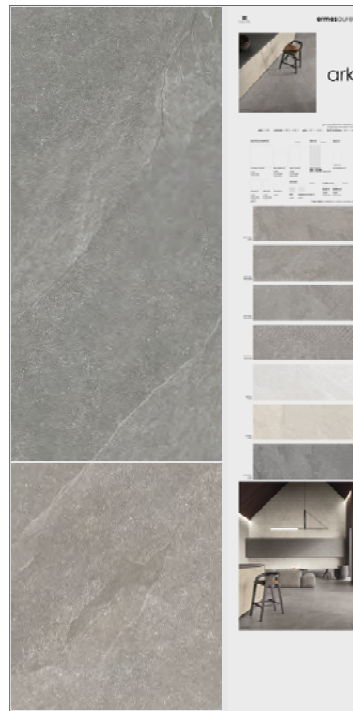

merchandising

ark

PANNELLI SINOTTICI

60x120 GESSO

finitura a scelta tra:
CA00013605 NATURALE
CA00013606 SATIN
CA00013607 LAPPATO

60x120 CORDA

finitura a scelta tra:
CA00013608 NATURALE
CA00013610 SATIN
CA00013611 LAPPATO

60x120 POLVERE

finitura a scelta tra:
CA00013612 NATURALE
CA00013613 SATIN
CA00013614 LAPPATO

60x120 PIOMBO

finitura a scelta tra:
CA00013615 NATURALE
CA00013616 SATIN
CA00013617 LAPPATO

PANNELLI SINOTTICI