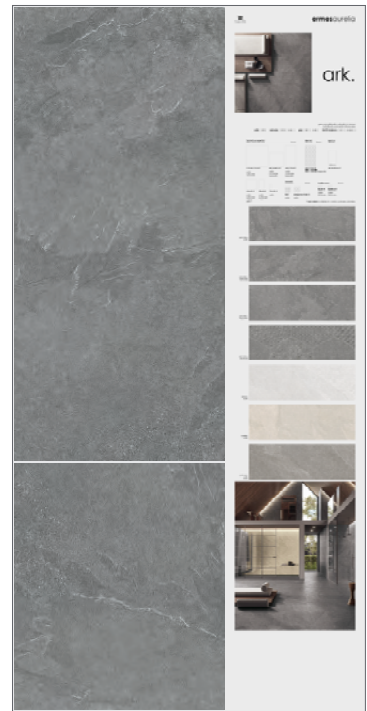

merchandising

ark

PANNELLI SINOTTICI

60x120 GESSO

finitura a scelta tra:
CA00013605 NATURALE
CA00013606 SATIN
CA00013607 LAPPATO

60x120 CORDA

finitura a scelta tra:
CA00013608 NATURALE
CA00013610 SATIN
CA00013611 LAPPATO

60x120 POLVERE

finitura a scelta tra:
CA00013612 NATURALE
CA00013613 SATIN
CA00013614 LAPPATO

60x120 PIOMBO

finitura a scelta tra:
CA00013615 NATURALE
CA00013616 SATIN
CA00013617 LAPPATO

PANNELLI SINOTTICI