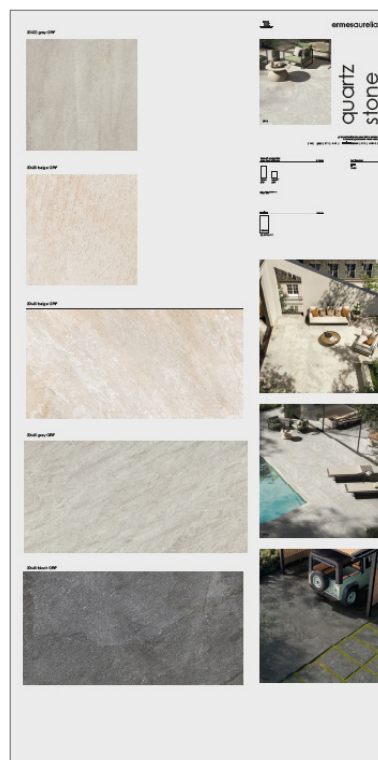

# Pannelli per mobili espositori

Panels for display

PANNELLI SINOTTICI E POSATI  
SYNOPTIC AND TILED PANELS

MRC0532

CA00008491

PANNELLI POSATI  
TILED PANELS . VERLEGTE TAFEL . PANNEAUX CARRELÉ

DISPONIBILI A RICHIESTA CON DIVERSI  
SCHEMI DI POSA AD UN PREZZO VARIABILE.  
AVAILABLE UPON REQUEST, PRICE MAY VARY  
ACCORDING TO THE LAYING SYSTEM.

CA00013672 quartz stone SINOTTICO PERSONALIZZATO\*

CA00013673 quartz stone PANNELLO POSATO 100x100

CA00013674 quartz stone PANNELLO POSATO 100x200

\* per i sinottici personalizzati serve autorizzazione della direzione commerciale.  
con il termine "sinottico" si intende il pannello con grafica.