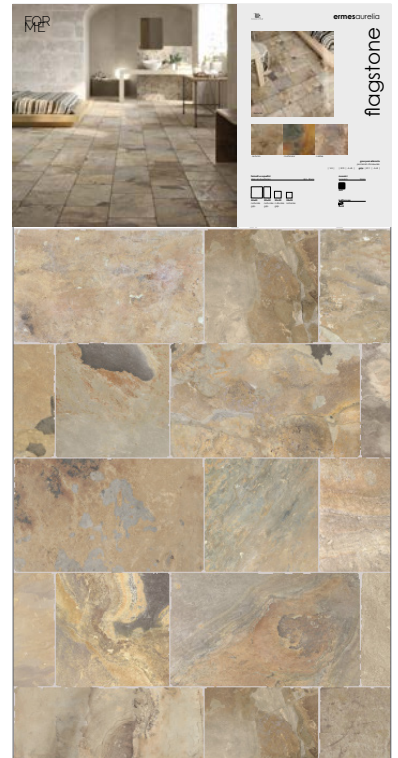

pietra di lecce perla
MRC1033B - CA00013515

* per i sinottici personalizzati serve autorizzazione della direzione commerciale. con il termine "sinottico" si intende il pannello con grafica.

MRC1030A	45
MRC1030B	45
MRC1031A	45
MRC1031B	45
MRC1032A	45
MRC1032B	45
MRC1033A	45

Pannelli per mobili espositori

Panels for display

forme

PANNELLI SINOTTICI E POSATI
SYNOPTIC AND TILED PANELS

losa grigia *
MRC0889A - CA00010183

chianca *
MRC0887 - CA00010182

pierre bleue noir *
MRC0888B - CA00018185

pierre bleue gris *
MRC0888A - CA00018186

* POSA A SCELTA
LAYING TO CHOOSE

flagstone multicolor *
MRC0713A - CA00010599

flagstone autumn *
MRC0713B - CA00010600

* POSA A SCELTA
 LAYING TO CHOOSE

marna beige *
MRC0770B - CA00008684