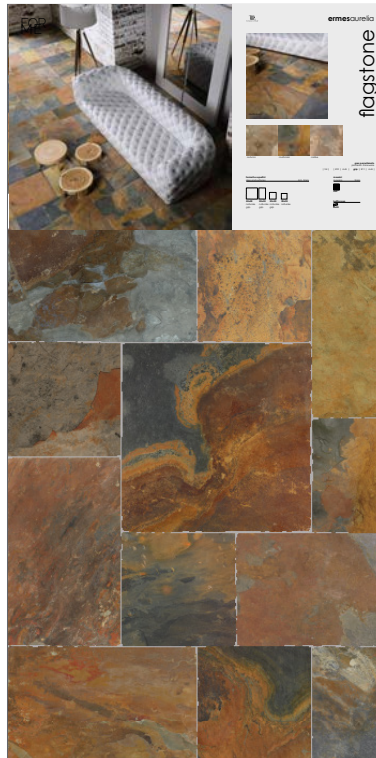

pietra di lecce perla
MRC1033B - CA00013515

* per i sinottici personalizzati serve autorizzazione della direzione commerciale. con il termine "sinottico" si intende il pannello con grafica.

MRC1030A	45
MRC1030B	45
MRC1031A	45
MRC1031B	45
MRC1032A	45
MRC1032B	45
MRC1033A	45

Pannelli per mobili espositori

Panels for display

forme

PANNELLI SINOTTICI E POSATI
SYNOPTIC AND TILED PANELS

losa grigia *
MRC0889A - CA00010183

chianca *
MRC0887 - CA00010182

pierre bleue noir *
MRC0888B - CA00018185

pierre bleue gris *
MRC0888A - CA00018186

* POSA A SCELTA
LAYING TO CHOOSE

flagstone multicolor *
MRC0713A - CA00010599

flagstone autumn *
MRC0713B - CA00010600

* POSA A SCELTA
 LAYING TO CHOOSE

marna beige *
MRC0770B - CA00008684