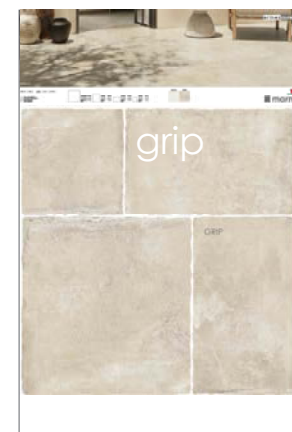

marna beige

MRC0796G - CA00008453