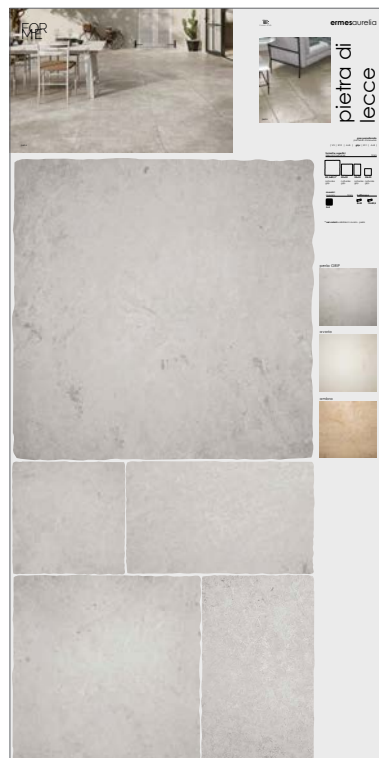

CA00013846 flagstone. SIN. PERSONALIZZATO*

CA00013847 flagstone. PANN. POSATO 100x100

CA00013848 flagstone. PANN. POSATO 100x200

CA00013697 chianca. SIN. PERSONALIZZATO*

CA00013698 chianca. PANN. POSATO 100x100

CA00013699 chianca. PANN. POSATO 100x200

CA00013864 cotto. SINOTTICO PERSONALIZZATO*

CA00013865 cotto. PANNELLO POSATO 100x100

CA00013866 cotto. PANNELLO POSATO 100x200

pietra di lecce avorio
MRC1033A - CA00013514

pietra di lecce perla
MRC1033B - CA00013515

* per i sinottici personalizzati serve autorizzazione della direzione commerciale. con il termine "sinottico" si intende il pannello con grafica.

MRC1030A	45
MRC1030B	45
MRC1031A	45
MRC1031B	45
MRC1032A	45
MRC1032B	45
MRC1033A	45