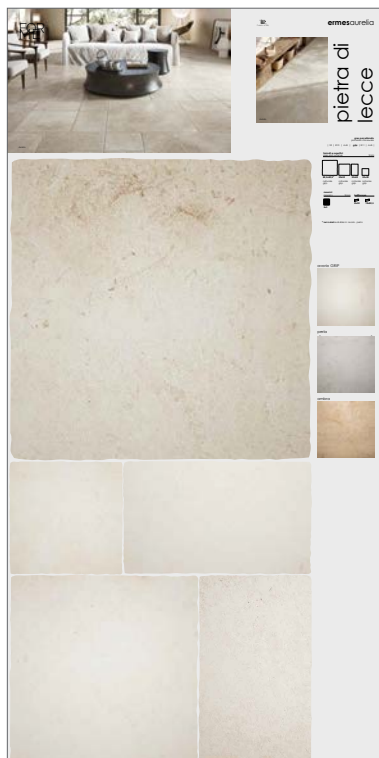

CA00013859 marna. PANNELLO POSATO 100x100

CA00013860 marna. PANNELLO POSATO 100x200

CA00013861 pietra di lecce. SIN. PERSONALIZZATO*

CA00013862 pietra di lecce. PANN. POSATO 100x100

CA00013863 pietra di lecce. PANN. POSATO 100x200

CA00013846 flagstone. SIN. PERSONALIZZATO*

CA00013847 flagstone. PANN. POSATO 100x100

CA00013848 flagstone. PANN. POSATO 100x200

CA00013697 chianca. SIN. PERSONALIZZATO*

CA00013698 chianca. PANN. POSATO 100x100

CA00013699 chianca. PANN. POSATO 100x200

CA00013864 cotto. SINOTTICO PERSONALIZZATO*

CA00013865 cotto. PANNELLO POSATO 100x100

CA00013866 cotto. PANNELLO POSATO 100x200

pietra di lecce avorio
MRC1033A - CA00013514