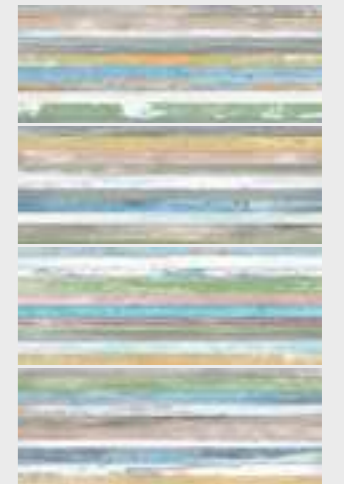

20x50
8x20"

decoro bloom a26 l mq

20x50
8x20"

decoro timeless a26 l mq

20x50
8x20"

decoro billy a26 l mq

20x50
8x20"

decoro hive a26 l mq