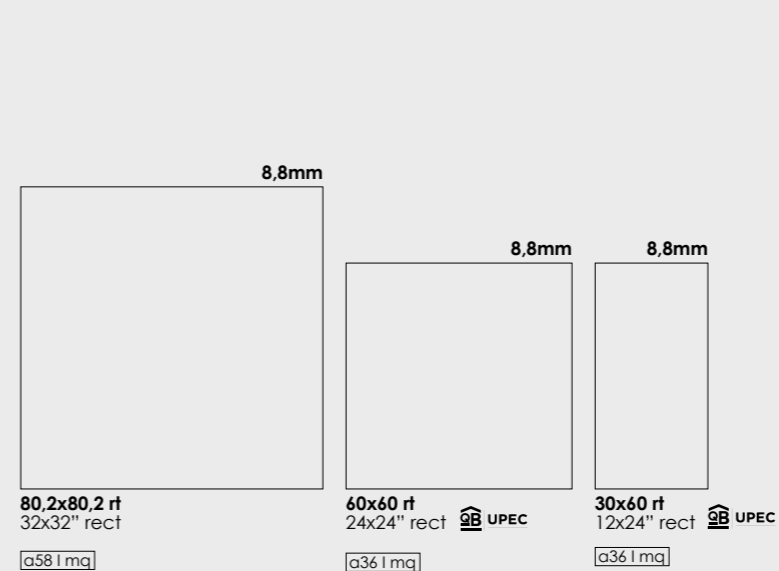

lime

formati e superfici
sizes and surfaces

spessore thickness: 6mm

G3NIUS
Smaller. Cheaper. Better.

spessore thickness: 7,4mm

* nei colori available in:
smoke, dust, lime

spessore thickness: 8,8mm

spessore thickness: 20mm

imballi e pesi
packing - weights

| | BOX | | PALLET | |
|-------------------------|-----|-----|----------------|-------|
| | mm | pcs | m ² | kg |
| 80,2x80,2 rt | 9 | 2 | 1,29 | 21,93 |
| 60x60 rt | 8,8 | 4 | 1,44 | 24,48 |
| 60,4x60,4 rt EXTRA | 20 | 2 | 0,73 | 32,12 |
| 45x45 rt | 7,4 | 8 | 1,62 | 23,16 |
| 30x60 rt | 8,8 | 7 | 1,26 | 21,42 |
| 30x60 decoro spring rt | 8,8 | 7 | 1,26 | 21,42 |
| 60,4x60,4 deck rt EXTRA | 20 | 2 | 0,73 | 32,12 |
| 5x5 mosaico | 8,8 | 9 | 0,81 | 14,58 |
| 8x60 battiscopa | 8,8 | 10 | - | 13,00 |
| 8x45 battiscopa | 7,4 | 22 | - | 14,00 |
| 60x119,8 rt ECO SOHO | 6 | 3 | 2,16 | 28,08 |
| 60x60 rt ECO SOHO | 6 | 5 | 1,80 | 23,40 |
| 30x60 rt ECO SOHO | 6 | 10 | 1,80 | 13,00 |

lime

cobalt

powder

curry

formati e superfici
sizes and surfaces

spessore thickness: 7mm

20x50
8x20"

a13 l mq

/188

80,2x80,2 rt
60x60 rt
30x60 rt
45x45 basic

smoke

manhattan

dust

lime

decori
decors

spessore thickness: 7mm