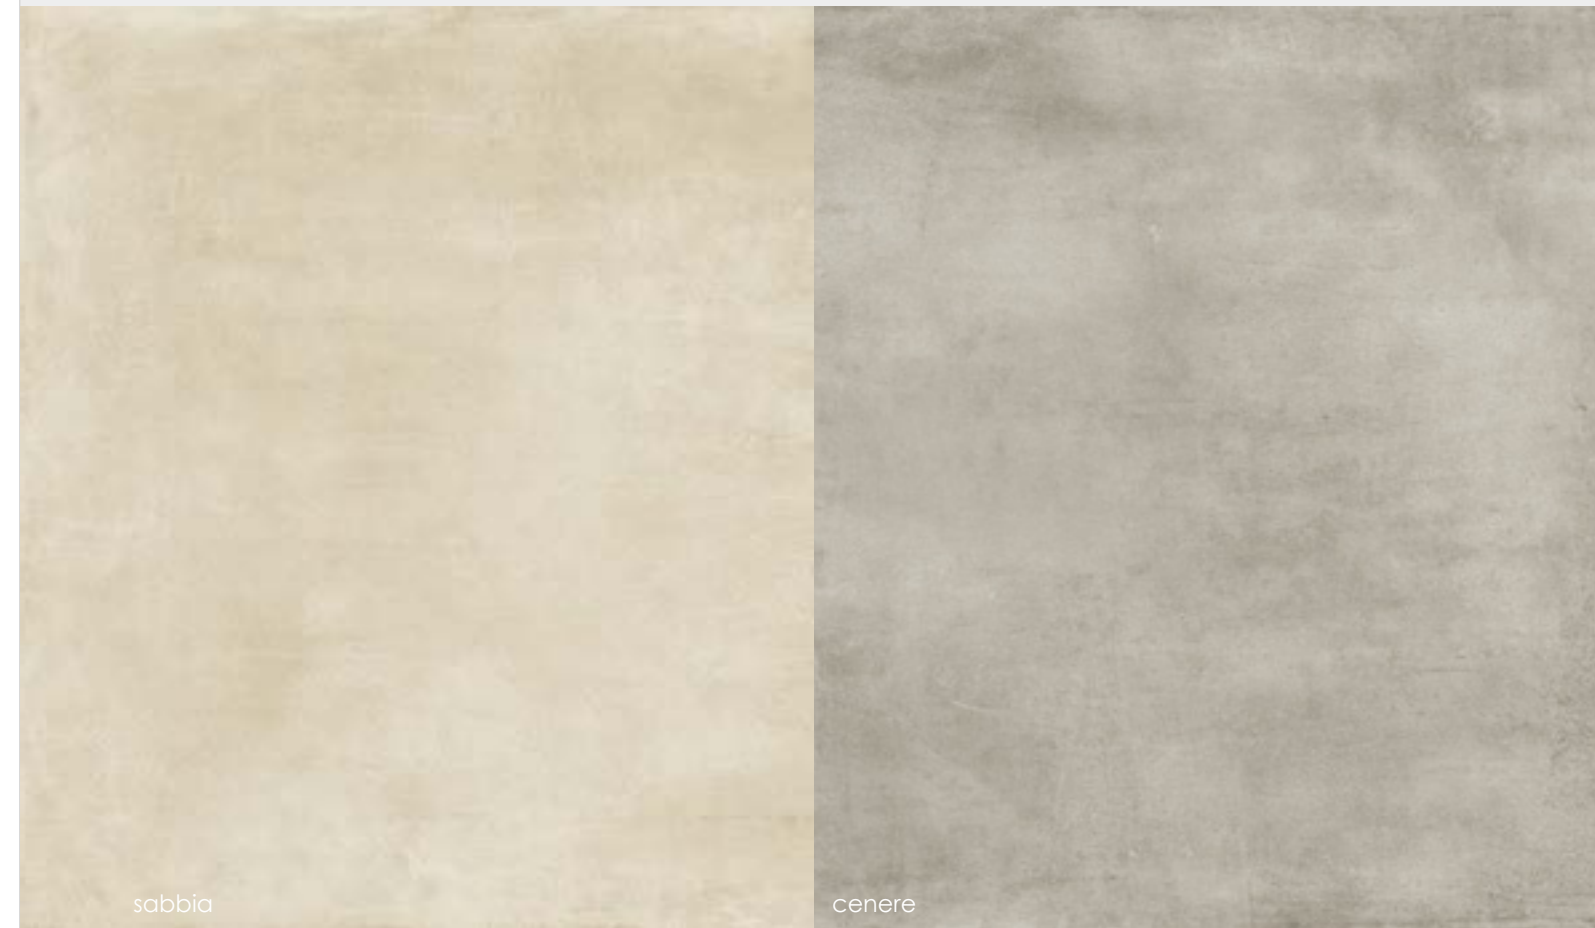

sabbia

cenere

outdoor

| indoor