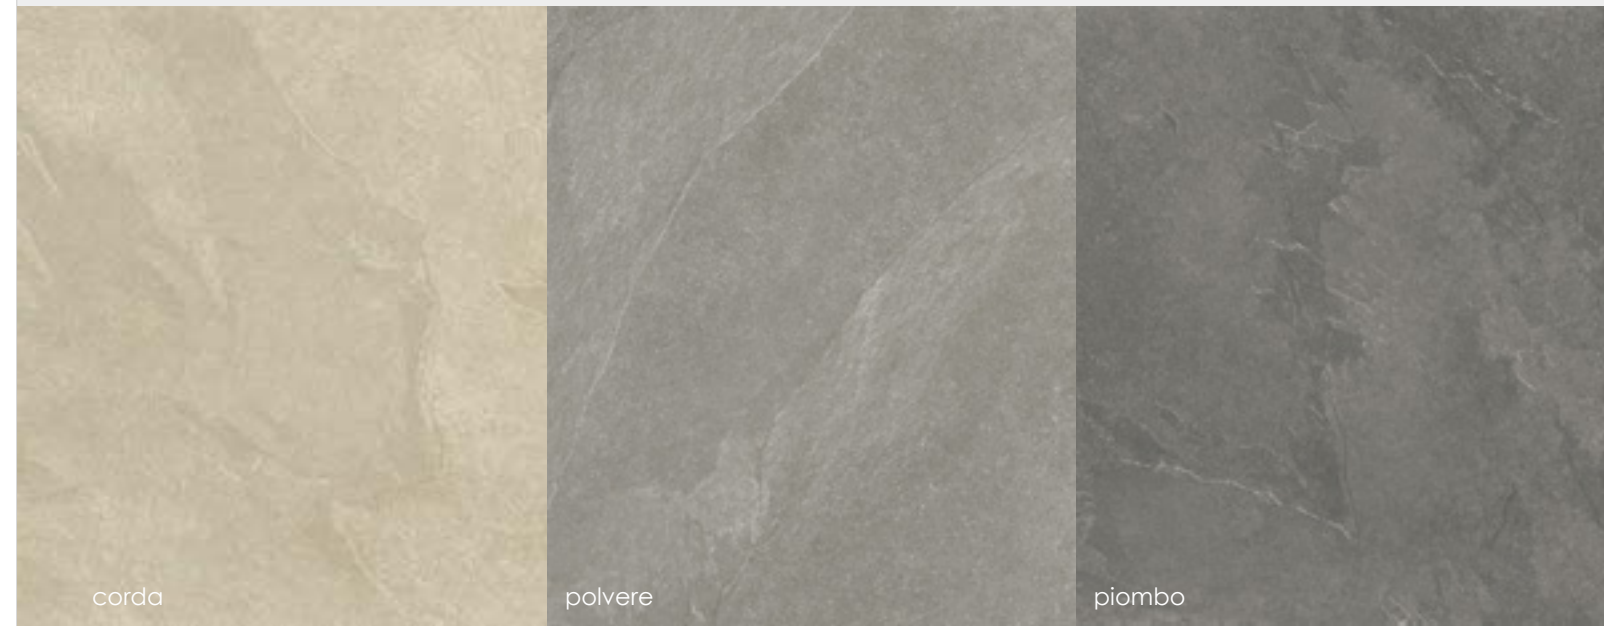

ARK.

60,4x90,4 rt | V4 | R11 | A+B+C |

20mm