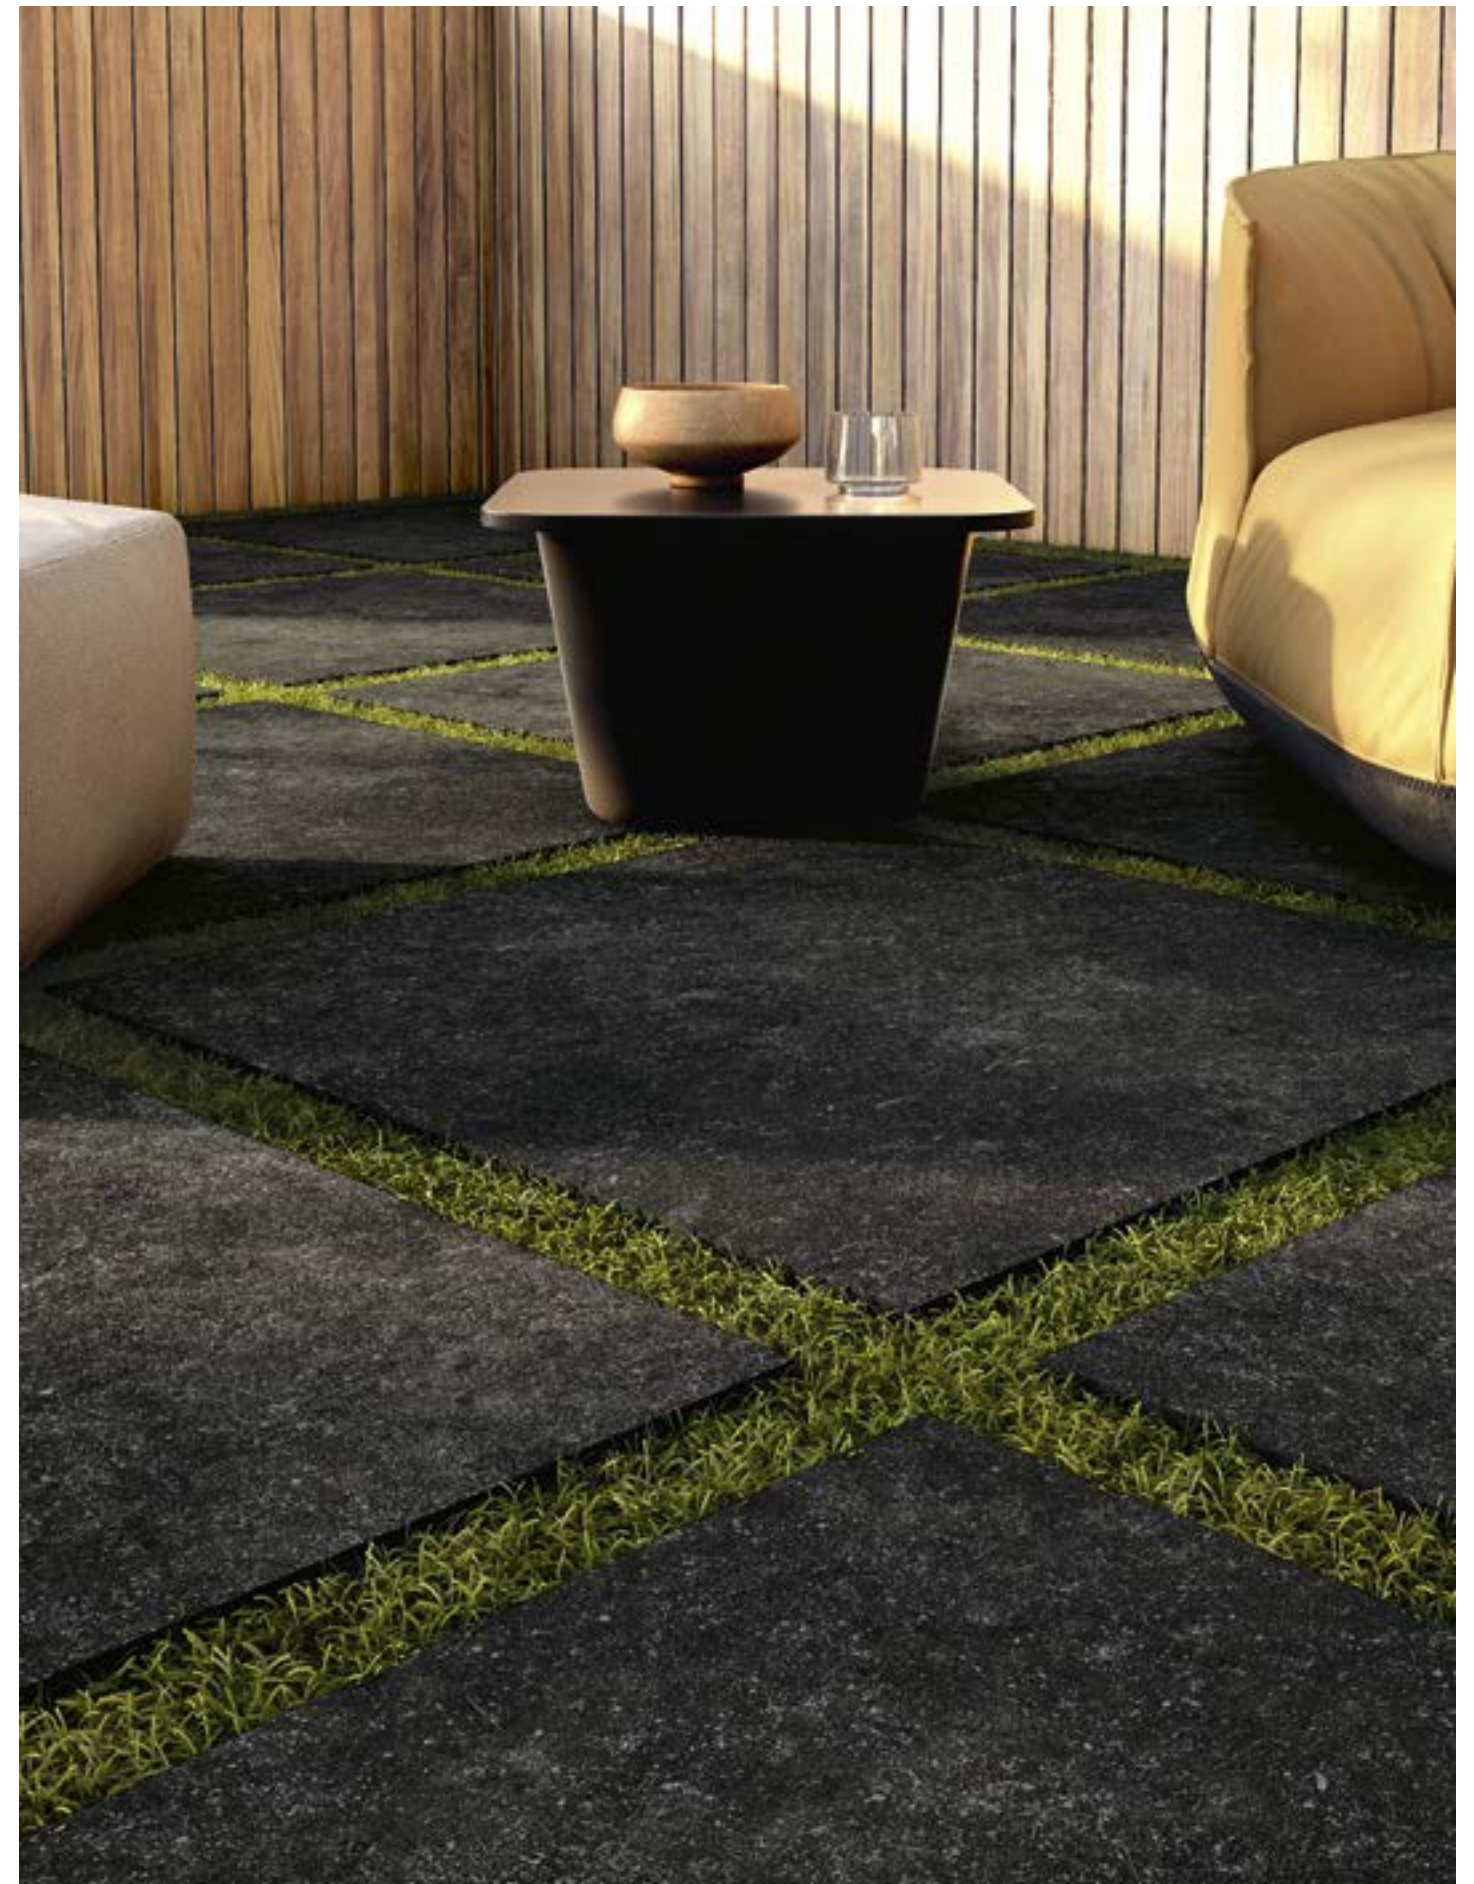

NOIR 80x80 rt 20mm