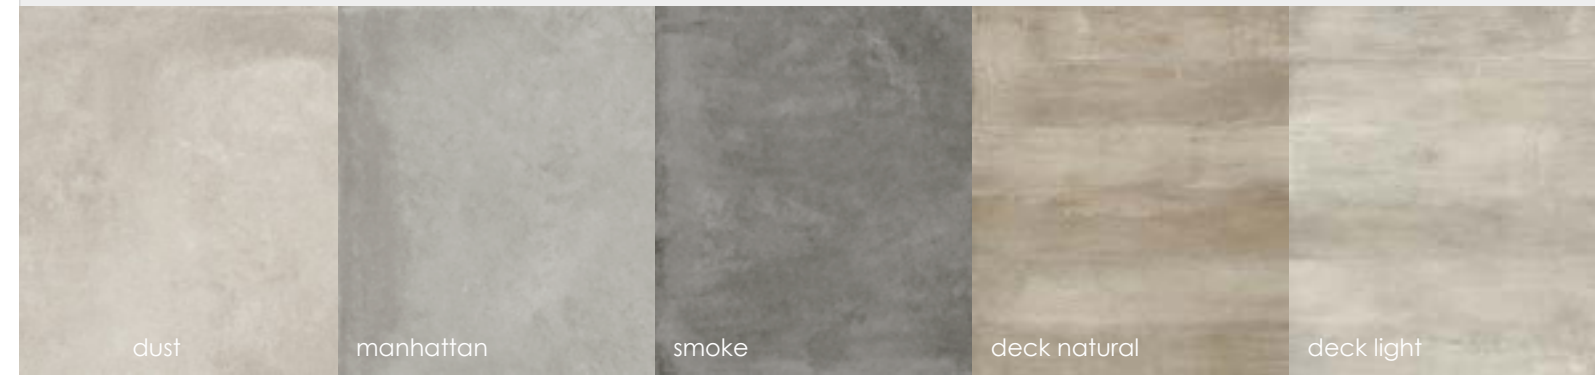

SOHO

60,4x60,4 rt
60,4x60,4 deck rt

| V3 | R11 | A+B+C |
| V3 | R11 | A+B+C |

20mm

outdoor | indoor

60,4x60,4 rt
20mm a75|mq

80,2x80,2 rt

60x60 rt

30x60 rt

45x45

	60,4x60,4 rt 20mm a75|mq	80,2x80,2 rt	60x60 rt	30x60 rt	45x45
lime		•	•	•	•
dust	•	•	•	•	•
manhattan	•	•	•	•	
smoke	•	•	•	•	•
deck natural	•				
deck light	•