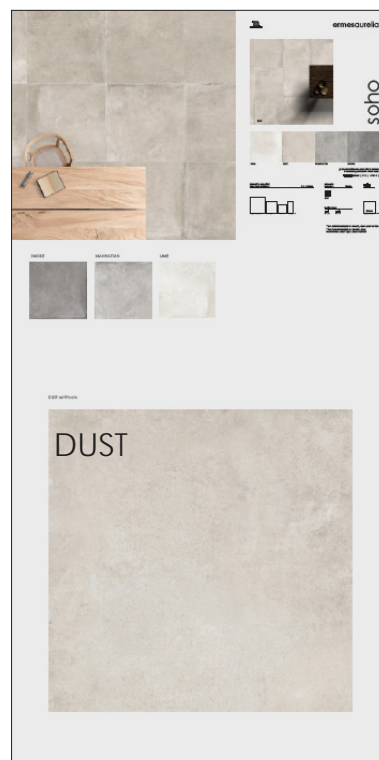

Pannelli per mobili espositori

Panels for display

PANNELLI SINOTTICI E POSATI
SYNOPTIC AND TILED PANELS

PANNELLI POSATI TILED PANELS

DISPONIBILI A RICHIESTA CON DIVERSI
SCHEMI DI POSA AD UN PREZZO VARIABILE.
AVAILABLE UPON REQUEST, PRICE MAY VARY
ACCORDING TO THE LAYING SYSTEM.

CA00013681 soho SINOTTICO PERSONALIZZATO*

CA00013682 soho PANNELLO POSATO 100x100

CA00013683 soho PANNELLO POSATO 100x200

* per i sinottici personalizzati serve autorizzazione della direzione commerciale.
con il termine "sinottico" si intende il pannello con grafica.

MRC0823

CA00008449