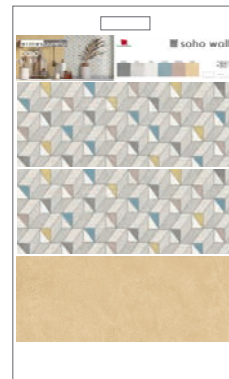

**MRC0956F**  
**CA00011982**

**MRC0956K - KIT 6 PANNELLI + BASE**  
 ESPOSITORE IN LEGNO LACCATO BIANCO OPACO.  
 PANNELLI CON IMMAGINI DI SERIE.  
 MATT WHITE LACQUERED WOOD DISPLAY.  
 DISPLAY WITH PHOTOS OF THE SERIES.

20x50

**MRC0957A**  
**CA00011983**

**MRC0957B**  
**CA00011984**

**MRC0957C**  
**CA00011985**

20x50

**MRC0957D**  
**CA00011986**

**MRC0957E**  
**CA00011987**

**MRC0957F**  
**CA00011988**