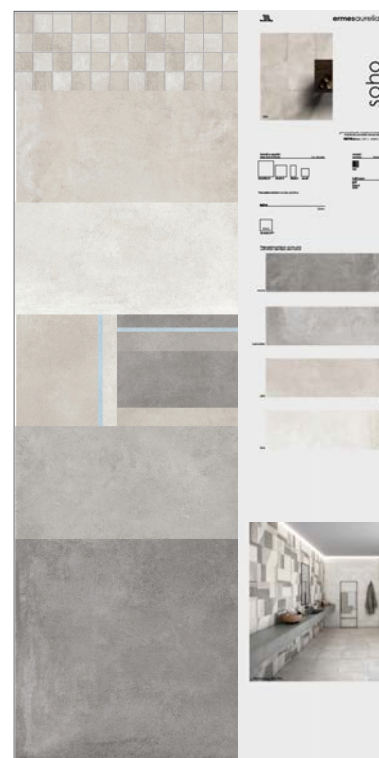

## PANNELLI POSATI TILED PANELS

DISPONIBILI A RICHIESTA CON DIVERSI  
SCHEMI DI POSA AD UN PREZZO VARIABILE.  
AVAILABLE UPON REQUEST, PRICE MAY VARY  
ACCORDING TO THE LAYING SYSTEM.

**CA00013681** soho SINOTTICO PERSONALIZZATO\*

**CA00013682** soho PANNELLO POSATO 100x100

**CA00013683** soho PANNELLO POSATO 100x200

\* per i sinottici personalizzati serve autorizzazione della direzione commerciale.  
con il termine "sinottico" si intende il pannello con grafica.

**MRC0823**

**CA00008449**

L ← ↑ H  
cm. L 100 x H 200

MRC0823 33  
MRC0922 41

**MRC0922**  
**CA00010602**

PANNELLI SINOTTICI E POSATI  
SYNOPTIC AND TILED PANELS

CA00014406  
80x80 dust

CA00014407  
80x80 lime