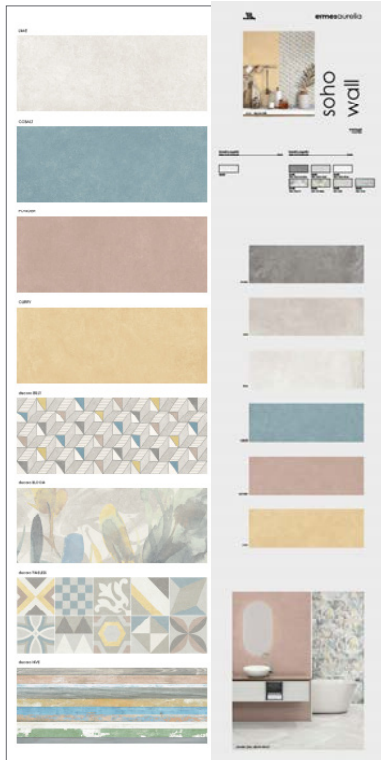

**CA00014529**

CARTELLA PERSONALIZZATA  
posa a scelta

CARTELLE  
SAMPLE BOARDS

**MRC0959A**  
CA00012013

**MRC0959B**  
CA00012015

**MRC0959C**  
CA00012018

45x45

BLISTER

UN PEZZO PER COLORE  
ONE PIECE PER COLOR

**CA00012019**

**MRC0960** 45x45

PANNELLI SINOTTICI E POSATI  
SYNOPTIC AND TILED PANELS

MRC0954 20x50  
CA00011973

MRC0955 20x50  
CA00011974

	Kg.
MRC0954	30
MRC0955	30
MRC0954A	32
MRC0955A	32