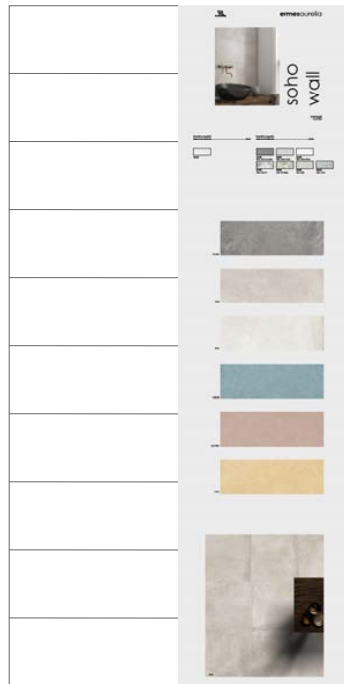

**CA00014529**

CARTELLA PERSONALIZZATA  
posa a scelta

CARTELLE  
SAMPLE BOARDS

**MRC0959A**  
CA00012013

**MRC0959B**  
CA00012015

**MRC0959C**  
CA00012018

45x45

BLISTER

UN PEZZO PER COLORE  
ONE PIECE PER COLOR

**CA00012019**

**MRC0960** 45x45

PANNELLI SINOTTICI E POSATI  
SYNOPTIC AND TILED PANELS

MRC0954 20x50  
CA00011973

MRC0955 20x50  
CA00011974

	Kg.
MRC0954	30
MRC0955	30
MRC0954A	32
MRC0955A	32

MRC0954A  
CA00011975

MRC0955A  
CA00011976

CA00013681 soho SINOTTICO PERSONALIZZATO\*

CA00013682 soho PANNELLO POSATO 100x100

CA00013683 soho PANNELLO POSATO 100x200

\* per i sinottici personalizzati serve autorizzazione della direzione commerciale. con il termine "sinottico" si intende il pannello con grafica.

PANNELLI POSATI  
TILED PANELS . VERLEGTE TAFEL . PANNEAUX CARRELÉ

DISPONIBILI A RICHIESTA CON DIVERSI SCHEMI DI POSA AD UN PREZZO VARIABILE. AVAILABLE UPON REQUEST, PRICE MAY VARY ACCORDING TO THE LAYING SYSTEM.