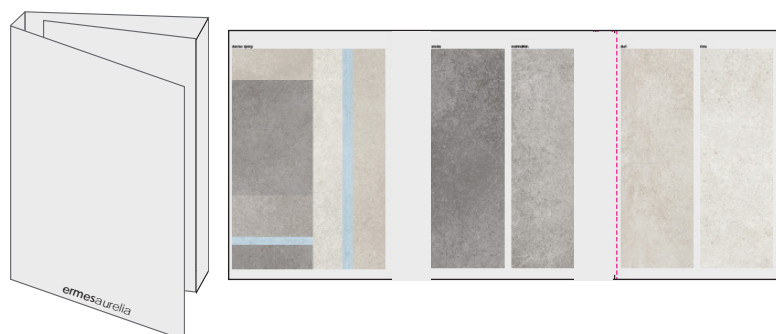

Strumenti per i professionisti

Tools for professionals . Exponate für Profis . Merchandising pour les professionnels

FOLDER E POCKET

CA00013838

FOLDER A TRE ANTE
THREE-FLAP FOLDER.

cm. L 32 x H 32

7

MRC0825 - CA00008563

POCKET