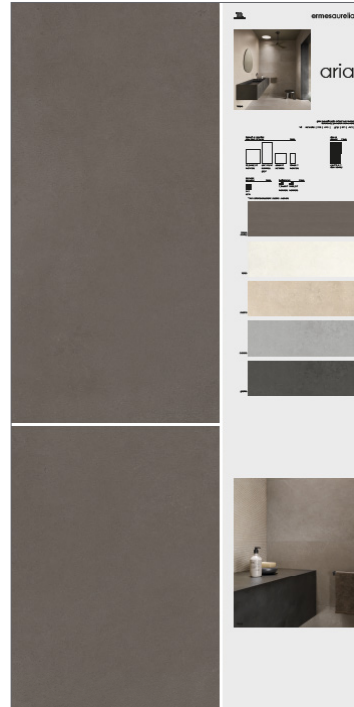

60x120 SABBIA

finitura a scelta tra:
CA00014745 NATURALE
CA00015064 GRIP

60x120 TAUPE

CA00014746 NATURALE

60x120 CENERE

finitura a scelta tra:
CA00014747 NATURALE
CA00015065 GRIP

60x120 GRAFITE

CA00014748