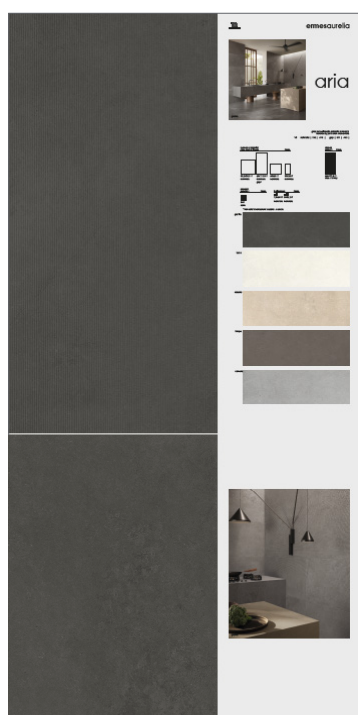

60x120 SABBIA

finitura a scelta tra:
CA00014745 NATURALE
CA00015064 GRIP

60x120 TAUPE

CA00014746 NATURALE

60x120 CENERE

finitura a scelta tra:
CA00014747 NATURALE
CA00015065 GRIP

60x120 GRAFITE

CA00014748

60x120 TALCO STORMY + fondo
CA00014749

60x120 SABBIA STORMY + fondo
CA00014750

60x120 TAUPE STORMY + fondo
CA00014751

60x120 CENERE STORMY + fondo
CA00014752

60x120 GRAFITE STORMY + fondo
CA00014753

CA00014733 aria SINOTTICO PERSONALIZZATO*

CA00014731 aria. PANNELLO POSATO 100x100

CA00014732 aria PANNELLO POSATO 100x200

Pannelli per mobili espositori

Panels for display

PANNELLI SINOTTICI E POSATI
SYNOPTIC AND TILED PANELS

aria

80X80 TALCO

CA00014754