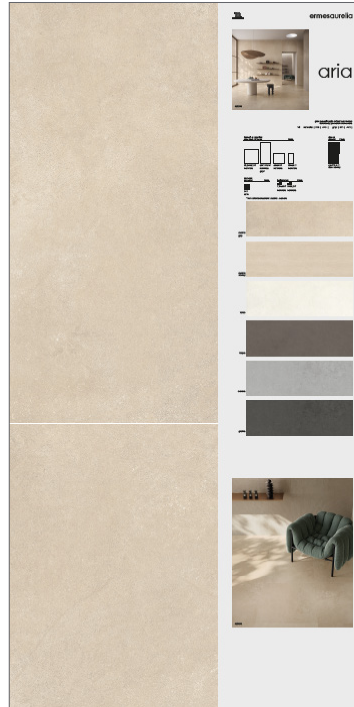

merchandising

aria

Pannelli per mobili espositori

Panels for display

PANNELLI SINOTTICI E POSATI
SYNOPTIC AND TILED PANELS

aria

60x120 TALCO

CA00014744 NATURALE

60x120 SABBIA

finitura a scelta tra:
CA00014745 NATURALE
CA00015064 GRIP

60x120 TAUPE

CA00014746 NATURALE

60x120 CENERE

finitura a scelta tra:
CA00014747 NATURALE
CA00015065 GRIP

60x120 GRAFITE

CA00014748

60x120 TALCO STORMY + fondo
CA00014749

60x120 SABBIA STORMY + fondo
CA00014750

60x120 TAUPE STORMY + fondo
CA00014751

60x120 CENERE STORMY + fondo
CA00014752

60x120 GRAFITE STORMY + fondo
CA00014753

CA00014733 aria SINOTTICO PERSONALIZZATO*

composto da (5 pezzi):
sabbia nat
taupe nat
cenere nat
grafite nat
talco nat

aria

FOLDER aria . specifico

CA00015070

TOZZETTARIO A 4 ANTE CON TASCA PORTA
DEPLIANT
FOUR-FLAP FOLDER.

Catalogo di serie

Catalogue . Katalog . Catalogue