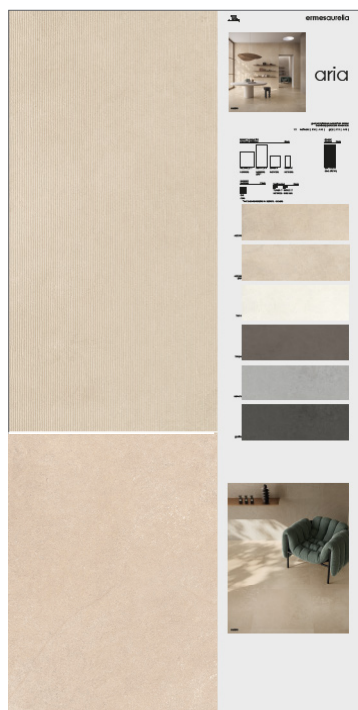

60x120 SABBIA

finitura a scelta tra:
CA00014745 NATURALE
CA00015064 GRIP

60x120 TAUPE

CA00014746 NATURALE

60x120 CENERE

finitura a scelta tra:
CA00014747 NATURALE
CA00015065 GRIP

60x120 GRAFITE

CA00014748

60x120 TALCO STORMY + fondo
CA00014749

60x120 SABBIA STORMY + fondo
CA00014750

60x120 TAUPE STORMY + fondo
CA00014751

60x120 CENERE STORMY + fondo
CA00014752

60x120 GRAFITE STORMY + fondo
CA00014753

CA00014733 aria SINOTTICO PERSONALIZZATO*