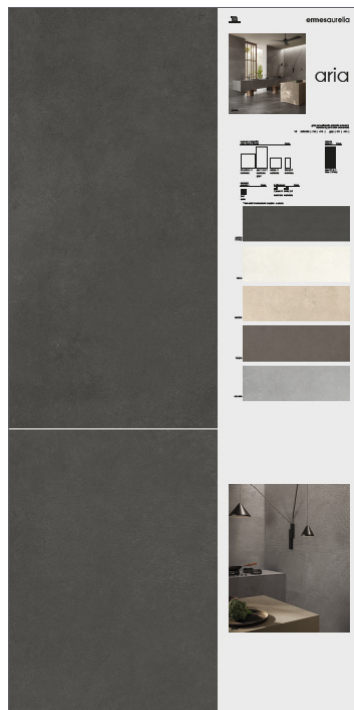

60x120 SABBIA

finitura a scelta tra:
CA00014745 NATURALE
CA00015064 GRIP

60x120 TAUPE

CA00014746 NATURALE

60x120 CENERE

finitura a scelta tra:
CA00014747 NATURALE
CA00015065 GRIP

60x120 GRAFITE

CA00014748

60x120 TALCO STORMY + fondo
CA00014749

60x120 SABBIA STORMY + fondo
CA00014750

60x120 TAUPE STORMY + fondo
CA00014751

60x120 CENERE STORMY + fondo
CA00014752

60x120 GRAFITE STORMY + fondo
CA00014753

CA00014733 aria SINOTTICO PERSONALIZZATO*