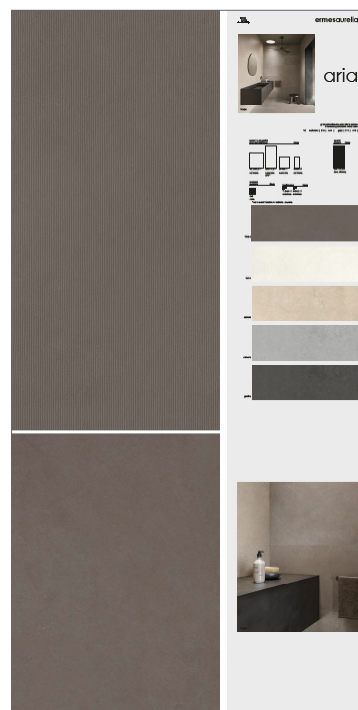

60x120 SABBIA

finitura a scelta tra:
CA00014745 NATURALE
CA00015064 GRIP

60x120 TAUPE

CA00014746 NATURALE

60x120 CENERE

finitura a scelta tra:
CA00014747 NATURALE
CA00015065 GRIP

60x120 GRAFITE

CA00014748

60x120 TALCO STORMY + fondo
CA00014749

60x120 SABBIA STORMY + fondo
CA00014750

60x120 TAUPE STORMY + fondo
CA00014751

60x120 CENERE STORMY + fondo
CA00014752

60x120 GRAFITE STORMY + fondo
CA00014753

CA00014733 aria SINOTTICO PERSONALIZZATO*