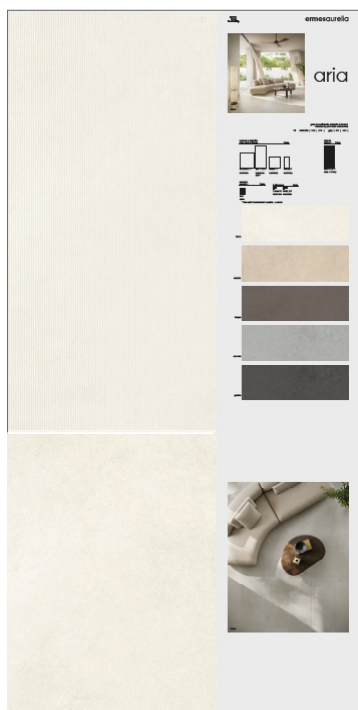

60x120 SABBIA

finitura a scelta tra:
CA00014745 NATURALE
CA00015064 GRIP

60x120 TAUPE

CA00014746 NATURALE

60x120 CENERE

finitura a scelta tra:
CA00014747 NATURALE
CA00015065 GRIP

60x120 GRAFITE

CA00014748

60x120 TALCO STORMY + fondo
CA00014749

60x120 SABBIA STORMY + fondo
CA00014750

60x120 TAUPE STORMY + fondo
CA00014751

60x120 CENERE STORMY + fondo
CA00014752

60x120 GRAFITE STORMY + fondo
CA00014753

CA00014733 aria SINOTTICO PERSONALIZZATO*