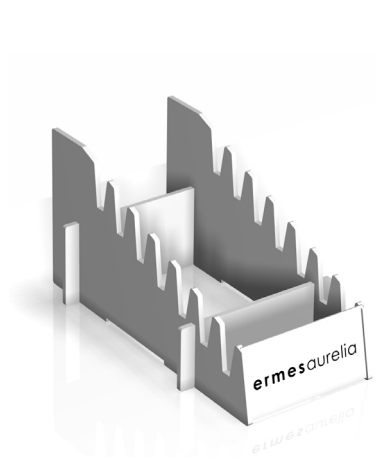

MRC0947
CA00011456

espositore per esterno
outdoor display

extra

nb: questo strumento non è utilizzabile per il formato 120x120.

extra

base 60 da esterno 7 incavi

CA00015301

ermesaurelia