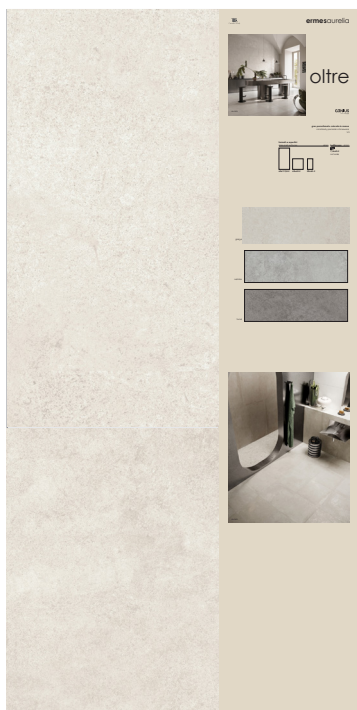

G3NIUS

merchandising

oltre

PANNELLI SINOTTICI E POSATI
SYNOPTIC AND TILED PANELS

SEMIPOSATO AVORIO *
CA00015418

SEMIPOSATO GREIGE *
CA00015419

60X60 . 30X60 RIEPILOGATIVO
CA00015422

SEMIPOSATO NEBBIA *
CA00015420

SEMIPOSATO FUME' *
CA00015421

* formato a scelta tra:
60x120
60x60
30x60

60X60 AVORIO

CA00015423

60X60 GREIGE

CA00015424

60X60 NEBBIA

CA00015425