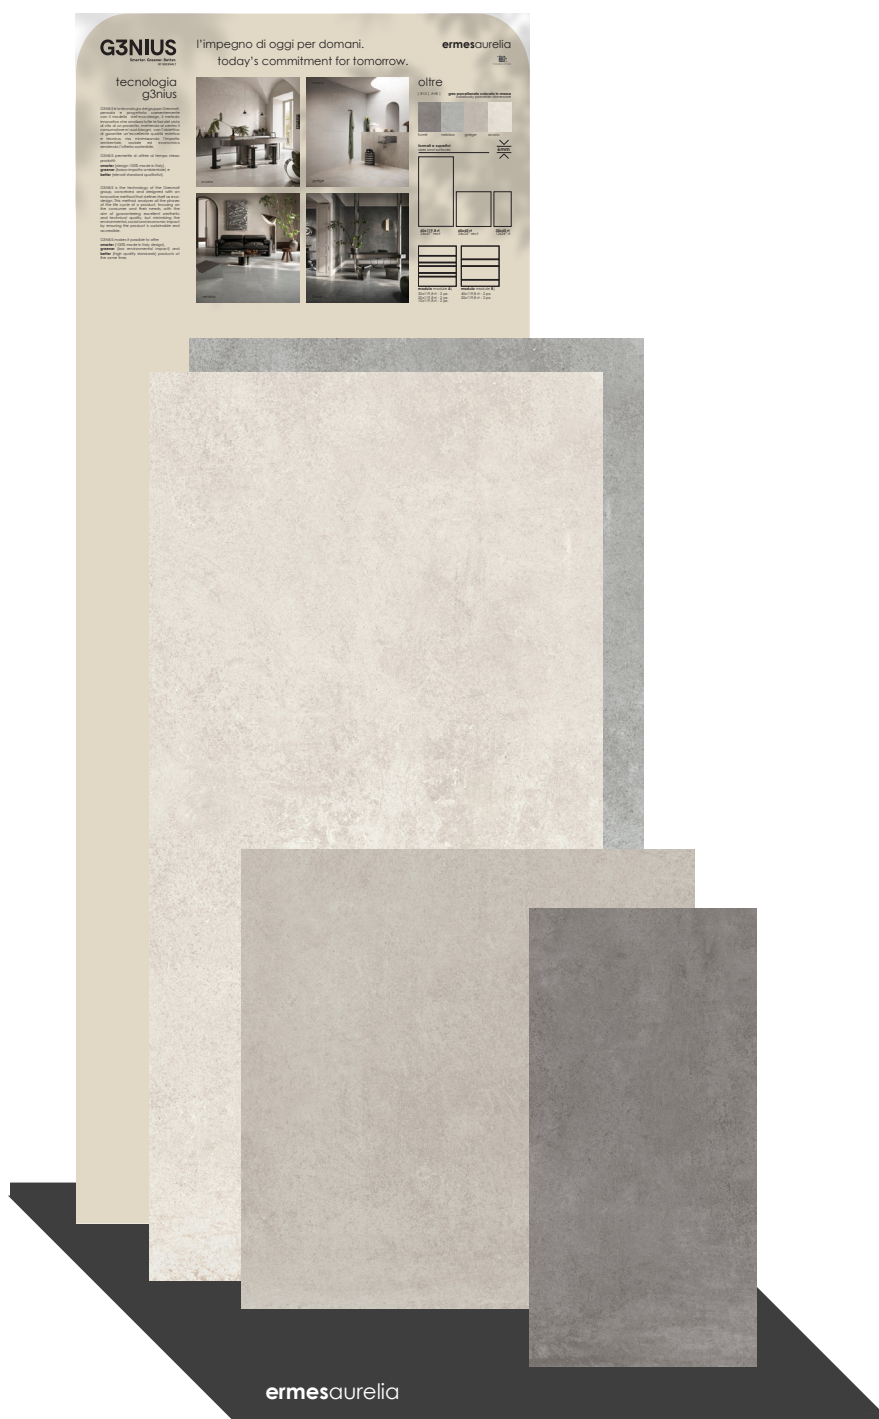

SEMIPOSATO FUME' *
CA00015421

* formato a scelta tra:
60x120
60x60
30x60

60X60 AVORIO

CA00015423

60X60 GREIGE

CA00015424

60X60 NEBBIA

CA00015425

60X60 FUMÈ

CA00015426

CA00015427 oltre SINOTTICO PERSONALIZZATO*

CA00015428 oltre. PANNELLO POSATO 100x100

CA00015429 oltre PANNELLO POSATO 100x200

DISPLAY floor

**CA00015437**- ESPOSITORE PZ. SFUSI + LAVAGNA: