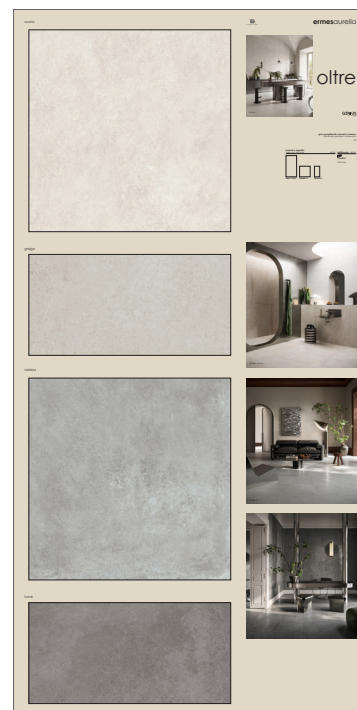

G3NIUS

merchandising

oltre

PANNELLI SINOTTICI E POSATI
SYNOPTIC AND TILED PANELS

SEMIPOSATO AVORIO *
CA00015418

SEMIPOSATO GREIGE *
CA00015419

60X60 . 30X60 RIEPILOGATIVO
CA00015422

SEMIPOSATO NEBBIA *
CA00015420

SEMIPOSATO FUME' *
CA00015421

* formato a scelta tra:
60x120
60x60
30x60

60X60 AVORIO

CA00015423

60X60 GREIGE

CA00015424

60X60 NEBBIA

CA00015425

60X60 FUMÈ

CA00015426

CA00015427 oltre SINOTTICO PERSONALIZZATO*

CA00015428 oltre. PANNELLO POSATO 100x100

CA00015429 oltre PANNELLO POSATO 100x200

DISPLAY floor

**CA00015437**- ESPOSITORE PZ. SFUSI + LAVAGNA: