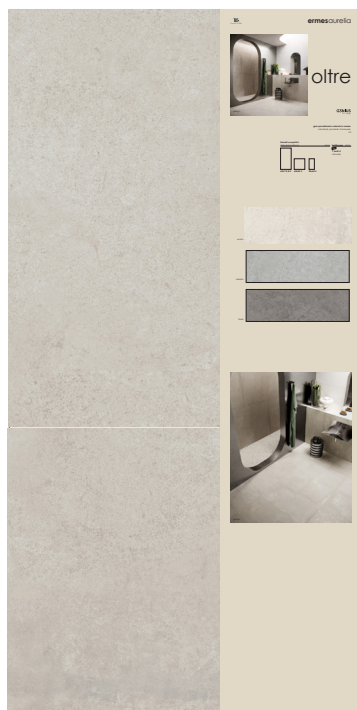

G3NIUS

merchandising

oltre

PANNELLI SINOTTICI E POSATI
SYNOPTIC AND TILED PANELS

SEMIPOSATO AVORIO *
CA00015418

SEMIPOSATO GREIGE *
CA00015419

60X60 . 30X60 RIEPILOGATIVO
CA00015422

SEMIPOSATO NEBBIA *
CA00015420

SEMIPOSATO FUME' *
CA00015421

* formato a scelta tra:
60x120
60x60
30x60

60X60 AVORIO

CA00015423

60X60 GREIGE

CA00015424

60X60 NEBBIA

CA00015425