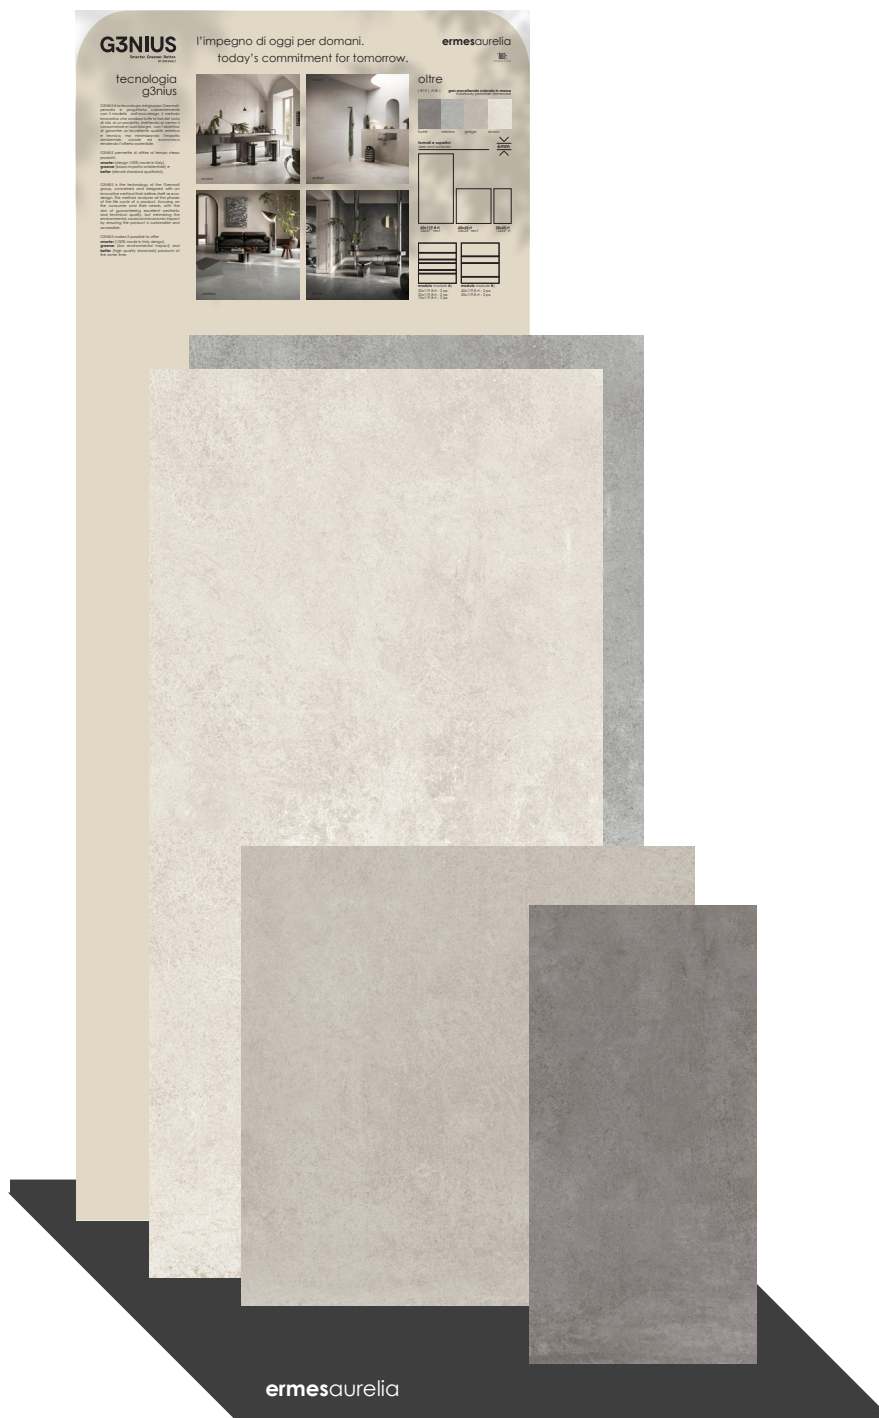

SEMIPOSATO FUME' *
CA00015421

* formato a scelta tra:
60x120
60x60
30x60

60X60 AVORIO

CA00015423

60X60 GREIGE

CA00015424

60X60 NEBBIA

CA00015425

60X60 FUMÈ

CA00015426

CA00015427 oltre SINOTTICO PERSONALIZZATO*

CA00015428 oltre. PANNELLO POSATO 100x100

CA00015429 oltre PANNELLO POSATO 100x200

DISPLAY floor

**CA00015437**- ESPOSITORE PZ. SFUSI + LAVAGNA: