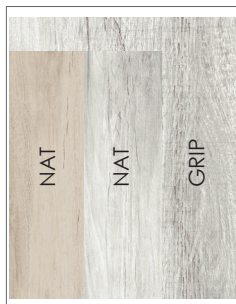

## Espositori di serie

Standard display units

### CARTELLE

SAMPLE BOARDS

**CA00013570**  
**MRC1034A**

NAT + GRIP  
rovere nat . faggio  
nat . faggio grip

**CA00013571**  
**MRC1034B**

NAT + GRIP  
acero nat .  
ghiaccio nat .  
ghiaccio grip

**ermesaurelia**