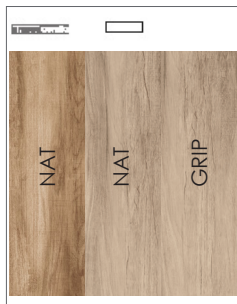

**PANNELLI POSATI**  
TILED PANELS . VERLEGTE TAFEL . PANNEAUX CARRELÉ

DISPONIBILI A RICHIESTA CON DIVERSI  
SCHEMI DI POSA AD UN PREZZO VARIABILE.  
AVAILABLE UPON REQUEST, PRICE MAY VARY  
ACCORDING TO THE LAYING SYSTEM.

**CA00013684** timber. SINOTTICO PERSONALIZZATO\*

**CA00013685** timber. PANNELLO POSATO 100x100

**CA00013686** timber. PANNELLO POSATO 100x200

\* per i sinottici personalizzati serve autorizzazione della direzione commerciale.  
con il termine "sinottico" si intende il pannello con grafica.

## Espositori di serie

Standard display units

### CARTELLE

SAMPLE BOARDS

**CA00013570**  
**MRC1034A**

NAT + GRIP  
rovere nat . faggio  
nat . faggio grip

**CA00013571**  
**MRC1034B**

NAT + GRIP  
acero nat .  
ghiaccio nat .  
ghiaccio grip

**ermesaurelia**