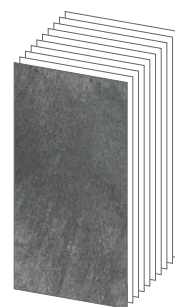

merchandising

quartz stone

Pannelli per mobili espositori

Panels for display

PANNELLI POSATI
TILED PANELS . VERLEGTE TAFEL . PANNEAUX CARRELÉ

DISPONIBILI A RICHIESTA CON DIVERSI
SCHEMI DI POSA AD UN PREZZO VARIABILE.
AVAILABLE UPON REQUEST, PRICE MAY VARY
ACCORDING TO THE LAYING SYSTEM.

CA00013672 quartz stone SINOTTICO PERSONALIZZATO*

CA00013673 quartz stone PANNELLO POSATO 100x100

CA00013674 quartz stone PANNELLO POSATO 100x200

* per i sinottici personalizzati serve autorizzazione della direzione commerciale.
con il termine "sinottico" si intende il pannello con grafica.

STEP

BLISTER
UN PEZZO PER COLORE
ONE PIECE PER COLOR

MRC0527 30x60 GRIP
CA00008682

cartella

CA00014528

CARTELLA PERSONALIZZATA
posa a scelta

ermesaurelia

gruppo ceramiche gresmalt spa
via canale, 302
42013 casalgrande RE, italy
tel. +39 0536 1883800
fax +39 0536 824777
info@ermesaurelia.it
www.ermesaurelia.it
@ermesaurelia