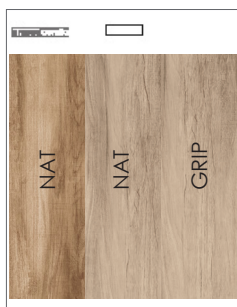

CA00013684 timber. SINOTTICO PERSONALIZZATO*

CA00013685 timber. PANNELLO POSATO 100x100

CA00013686 timber. PANNELLO POSATO 100x200

* per i sinottici personalizzati serve autorizzazione della direzione commerciale.
con il termine "sinottico" si intende il pannello con grafica.

Espositori di serie

Standard display units

CARTELLE

SAMPLE BOARDS

CA00013570
MRC1034A

NAT + GRIP
rovere nat . faggio
nat . faggio grip

CA00013571
MRC1034B

NAT + GRIP
acero nat .
ghiaccio nat .
ghiaccio grip