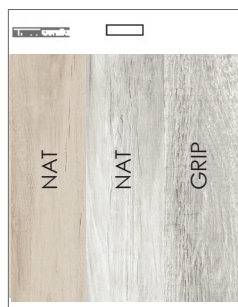

Espositori di serie

Standard display units

CARTELLE

SAMPLE BOARDS

CA00013570
MRC1034A

NAT + GRIP
rovere nat . faggio
nat . faggio grip

CA00013571
MRC1034B

NAT + GRIP
acero nat .
ghiaccio nat .
ghiaccio grip