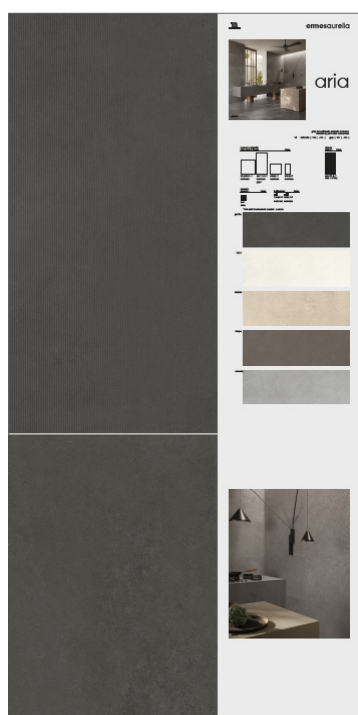

# Pannelli per mobili espositori

Panels for display

PANNELLI SINOTTICI E POSATI  
SYNOPTIC AND TILED PANELS

aria

**60x120 TALCO**

**CA00014744** NATURALE

**60x120 SABBIA**

finitura a scelta tra:  
**CA00014745** NATURALE  
**CA00015064** GRIP

**60x120 TAUPE**

**CA00014746** NATURALE

**60x120 CENERE**

finitura a scelta tra:  
**CA00014747** NATURALE  
**CA00015065** GRIP

**60x120 GRAFITE**

**CA00014748**

**60x120 TALCO STORMY + fondo**  
**CA00014749**

**60x120 SABBIA STORMY + fondo**  
**CA00014750**

**60x120 TAUPE STORMY + fondo**  
**CA00014751**

**60x120 CENERE STORMY + fondo**  
**CA00014752**

**60x120 GRAFITE STORMY + fondo**  
**CA00014753**

**CA00014733** aria SINOTTICO PERSONALIZZATO\*

- 1 pannello 60x150 con fondo sabbia 60x120
- 1 pannello 60x150 con fondo cenere 60x120
- 1 pannello 60x150 con struttura talco 60x120
- 1 pannello 60x83 con fondo antracite 60x60
- 1 pannello 60x83 con fondo taupe 60x60