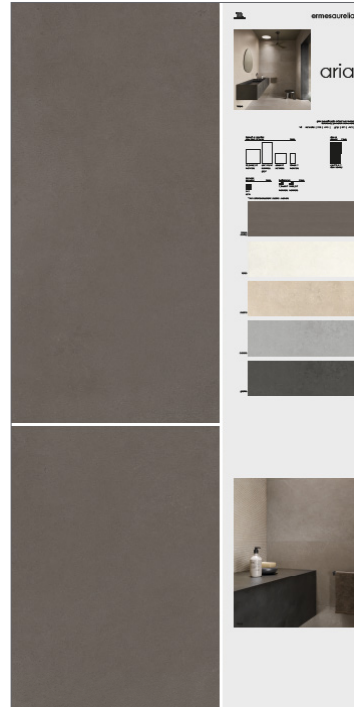

# Pannelli per mobili espositori

Panels for display

PANNELLI SINOTTICI E POSATI  
SYNOPTIC AND TILED PANELS

aria

**60x120 TALCO**

**CA00014744** NATURALE

**60x120 SABBIA**

finitura a scelta tra:  
**CA00014745** NATURALE  
**CA00015064** GRIP

**60x120 TAUPE**

**CA00014746** NATURALE

**60x120 CENERE**

finitura a scelta tra:  
**CA00014747** NATURALE  
**CA00015065** GRIP

**60x120 GRAFITE**

**CA00014748**

**60x120 TALCO STORMY + fondo**  
**CA00014749**

- 1 pannello 60x150 con fondo sabbia 60x120
- 1 pannello 60x150 con fondo cenere 60x120
- 1 pannello 60x150 con struttura talco 60x120
- 1 pannello 60x83 con fondo antracite 60x60
- 1 pannello 60x83 con fondo taupe 60x60