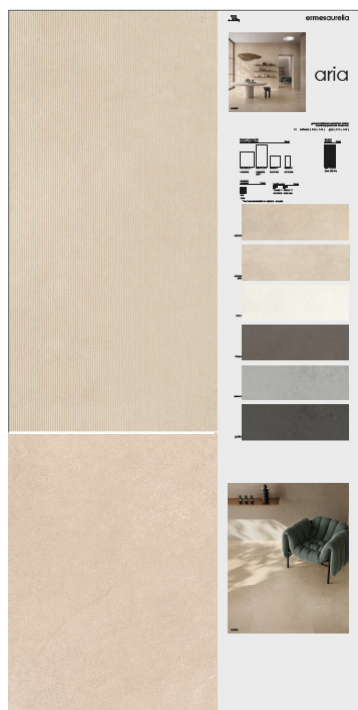

# Pannelli per mobili espositori

Panels for display

PANNELLI SINOTTICI E POSATI  
SYNOPTIC AND TILED PANELS

aria

**60x120 TALCO**

**CA00014744** NATURALE

**60x120 SABBIA**

finitura a scelta tra:  
**CA00014745** NATURALE  
**CA00015064** GRIP

**60x120 TAUPE**

**CA00014746** NATURALE

**60x120 CENERE**

finitura a scelta tra:  
**CA00014747** NATURALE  
**CA00015065** GRIP

**60x120 GRAFITE**

**CA00014748**

**60x120 TALCO STORMY + fondo**  
**CA00014749**

**60x120 SABBIA STORMY + fondo**  
**CA00014750**

**60x120 TAUPE STORMY + fondo**  
**CA00014751**

**60x120 CENERE STORMY + fondo**  
**CA00014752**

**60x120 GRAFITE STORMY + fondo**  
**CA00014753**

**CA00014733** aria SINOTTICO PERSONALIZZATO\*

- 1 pannello 60x150 con fondo sabbia 60x120
- 1 pannello 60x150 con fondo cenere 60x120
- 1 pannello 60x150 con struttura talco 60x120
- 1 pannello 60x83 con fondo antracite 60x60
- 1 pannello 60x83 con fondo taupe 60x60