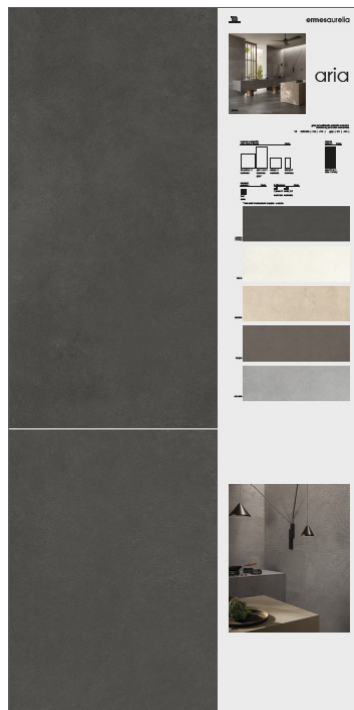

# Pannelli per mobili espositori

Panels for display

PANNELLI SINOTTICI E POSATI  
SYNOPTIC AND TILED PANELS

aria

**60x120 TALCO**

**CA00014744** NATURALE

**60x120 SABBIA**

finitura a scelta tra:  
**CA00014745** NATURALE  
**CA00015064** GRIP

**60x120 TAUPE**

**CA00014746** NATURALE

**60x120 CENERE**

finitura a scelta tra:  
**CA00014747** NATURALE  
**CA00015065** GRIP

**60x120 GRAFITE**

**CA00014748**

**60x120 TALCO STORMY + fondo**  
**CA00014749**

- 1 pannello 60x150 con fondo sabbia 60x120
- 1 pannello 60x150 con fondo cenere 60x120
- 1 pannello 60x150 con struttura talco 60x120
- 1 pannello 60x83 con fondo antracite 60x60
- 1 pannello 60x83 con fondo taupe 60x60