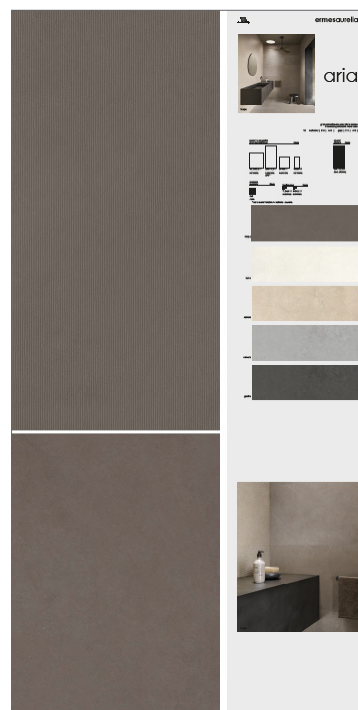

60x120 TAUPE STORMY + fondo
CA00014751