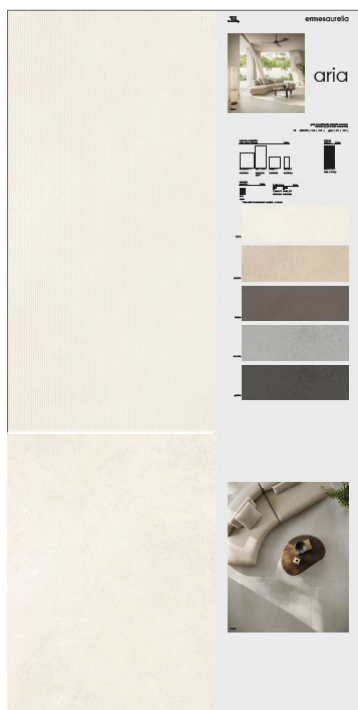

**60x120 TAUPE**

**CA00014746** NATURALE

**60x120 CENERE**

finitura a scelta tra:  
**CA00014747** NATURALE  
**CA00015065** GRIP

**60x120 GRAFITE**

**CA00014748**

**60x120 TALCO STORMY + fondo**  
**CA00014749**

**60x120 SABBIA STORMY + fondo**  
**CA00014750**

**60x120 TAUPE STORMY + fondo**  
**CA00014751**

**60x120 CENERE STORMY + fondo**  
**CA00014752**

**60x120 GRAFITE STORMY + fondo**  
**CA00014753**

**CA00014733** aria SINOTTICO PERSONALIZZATO\*

- 1 pannello 60x150 con fondo sabbia 60x120
- 1 pannello 60x150 con fondo cenere 60x120
- 1 pannello 60x150 con struttura talco 60x120
- 1 pannello 60x83 con fondo antracite 60x60
- 1 pannello 60x83 con fondo taupe 60x60