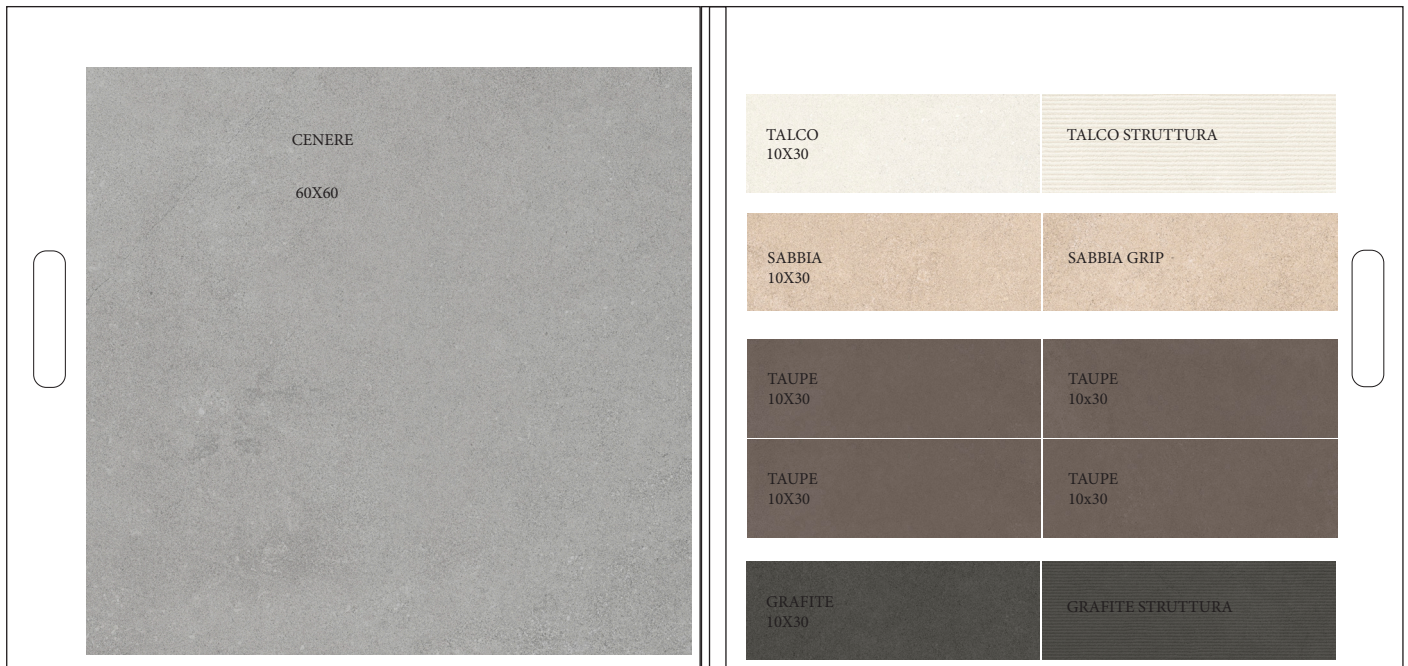

FOLDERONE ARIA

dim. 68X64

CA00015710

FOLDERONE A DUE ANTE CON MANIGLIA