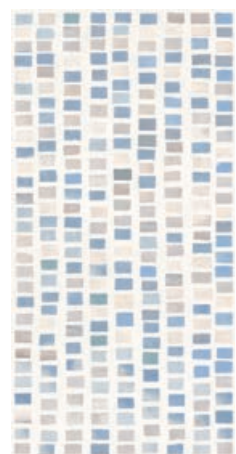

COOL PIECES