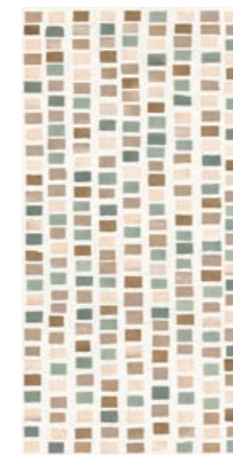

THICKNESS

9