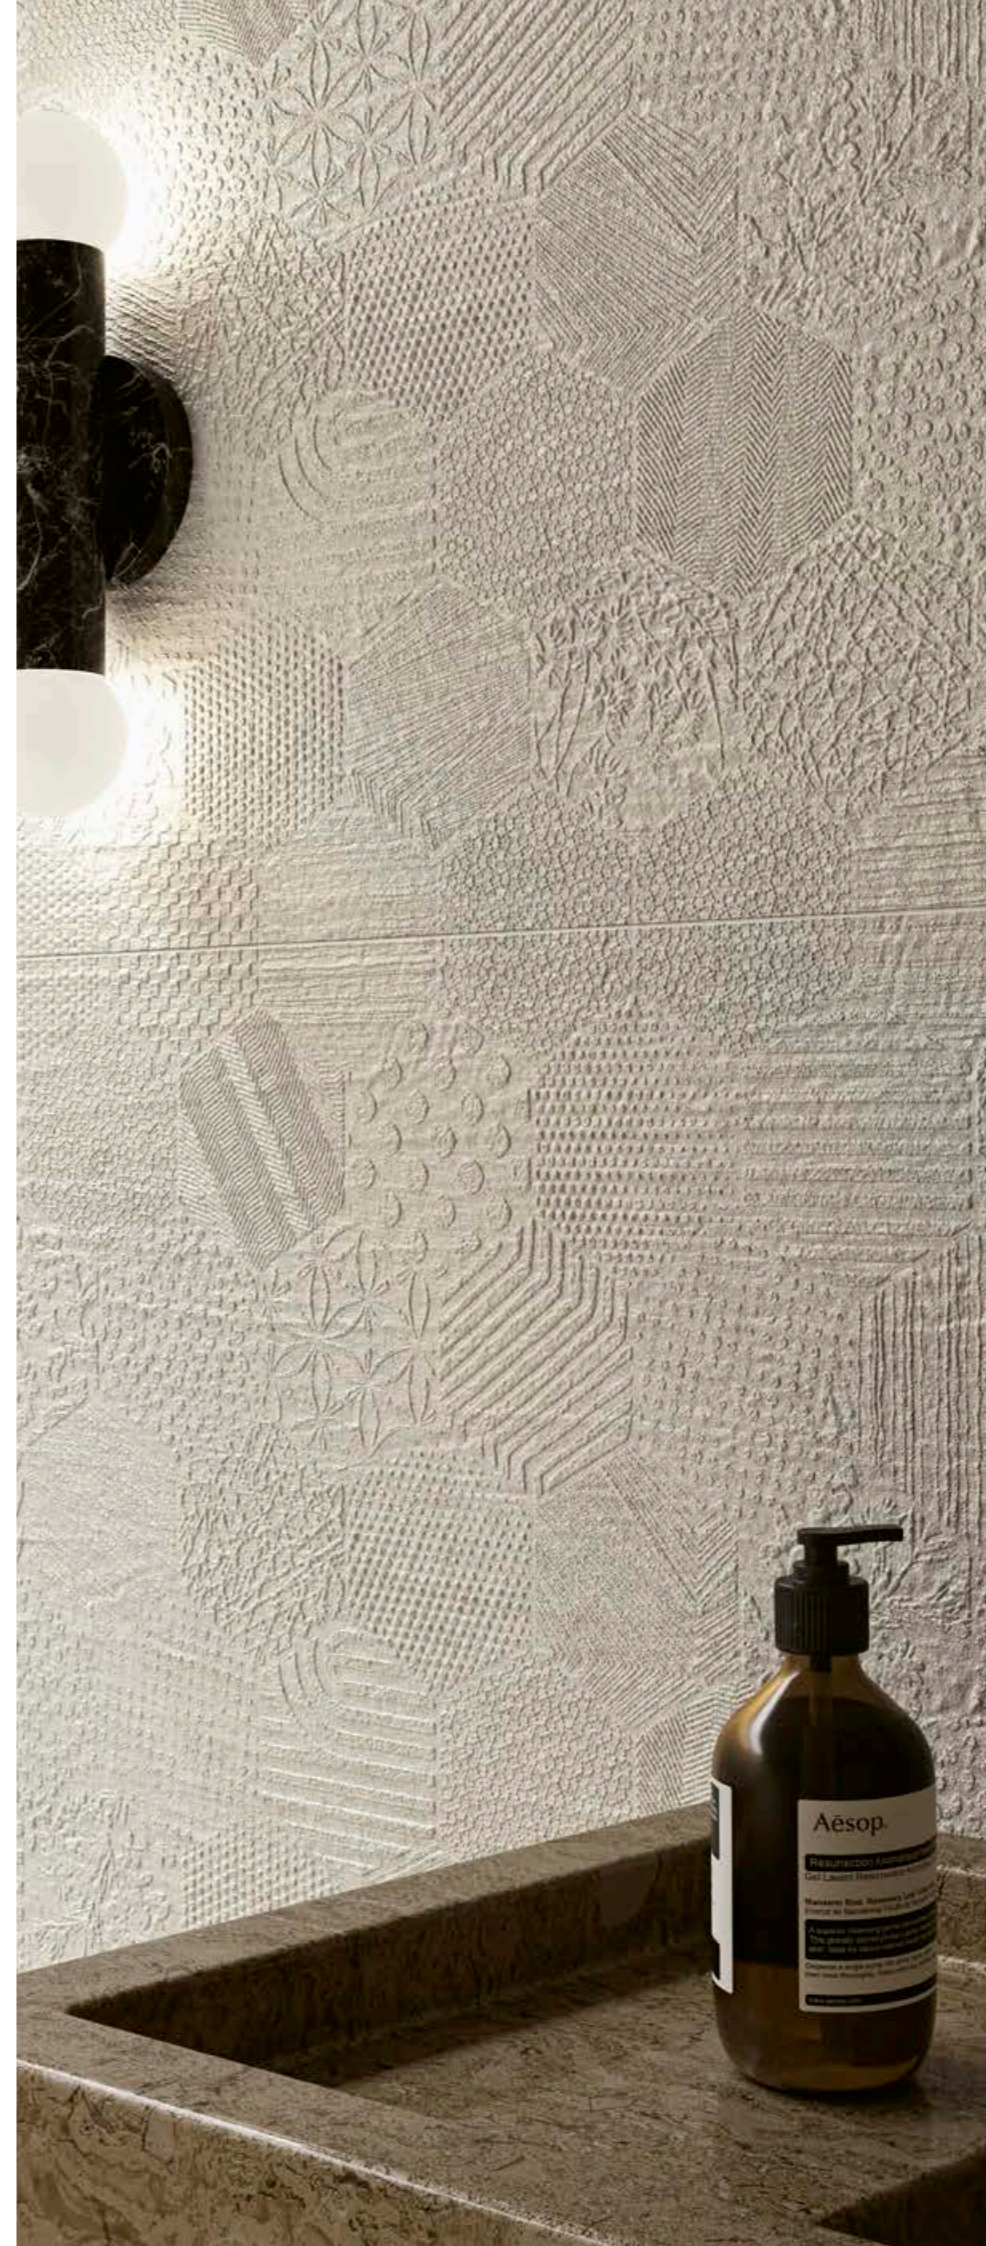

ark

AN ABSOLUTE
A-GAME COLLECTION.

ark

60x119,8 rect polvere satin . 60x60 rect polvere satin
60x119,8 rect polvere decora cluster

le geometrie imprevedibili della roccia naturale vengono rielaborate artigianalmente per diventare un manufatto innovativo, caratterizzato da contrasti superficiali, tattili e visivi.

the unpredictable geometries of the natural rock are reworked by hand to become an innovative artifact, characterized by superficial, tactile and visual contrasts.

les géométries imprévisibles de la roche naturelle sont retravaillées à la main pour devenir un artefact innovant, caractérisé par des contrastes superficiels, tactiles et visuels.

Die unvorhersehbaren Geometrien des natürlichen Gesteins werden von Hand überarbeitet, um ein innovatives Artefakt zu werden, das sich durch oberflächliche, haptische und visuelle Kontraste auszeichnet.