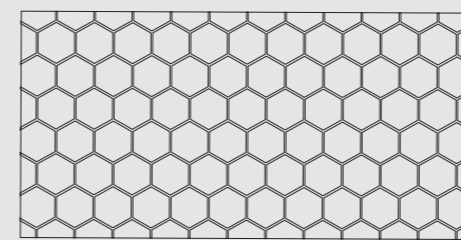

60,4x120,8,4 rect polvere 20mm . griglia . elemento a L
goccia A / ovale B polvere 20mm

ark V3 naturale R10 | B grip R11 | B extra 20mm R11 | C goccia/ovale extra 20mm R10

gesso

corda

polvere

piombo

gres porcellanato colorato in massa
colorbody porcelain stoneware

formati e superfici
sizes and surfaces

spessore thickness 8,2mm . 9mm

spessore thickness 20mm

decoro
decor

spessore thickness 8,2mm

60x119,8
24"x48" rect
decoro cluster

mosaici
mosaics

spessore thickness 9mm

5x5
2"x2" satin

esagona 30x34
hexagon 12"x13" satin

battiscopa

spessore thickness 9mm

*nei colori available in:
corda
polvere
piombo

schemi di posa
laying compositions

a.1

60x119,8 - 1pz.
60x60 - 2pz.
30x60 - 2pz.