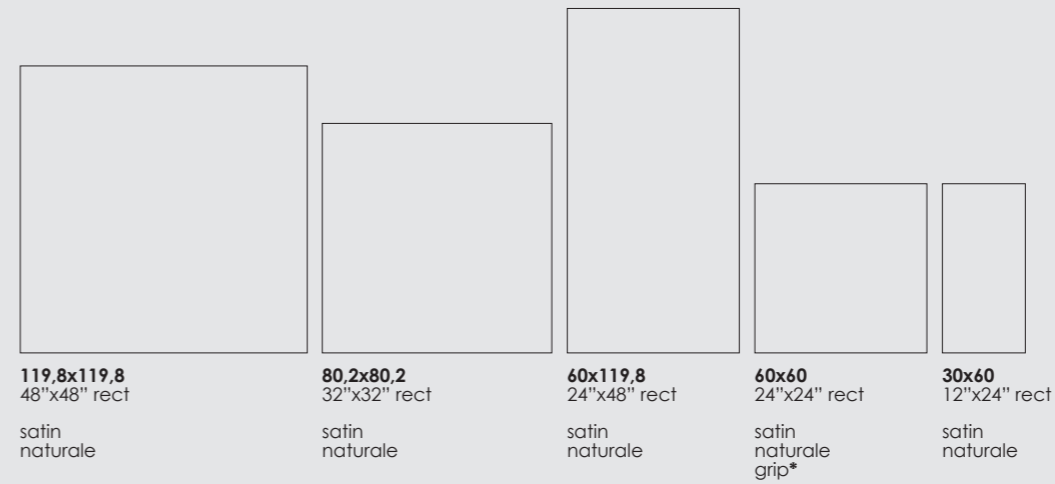

60,4x120,8,4 rect polvere 20mm . griglia . elemento a L
goccia A / ovale B polvere 20mm

ark V3 naturale R10 | B grip R11 | B extra 20mm R11 | C goccia/ovale extra 20mm R10

gesso

corda

polvere

piombo

gres porcellanato colorato in massa
colorbody porcelain stoneware

formati e superfici
sizes and surfaces

spessore thickness 8,2mm . 9mm

spessore thickness 20mm

decoro
decor

spessore thickness 8,2mm

60x119,8
24"x48" rect
decoro cluster

mosaici
mosaics

spessore thickness 9mm