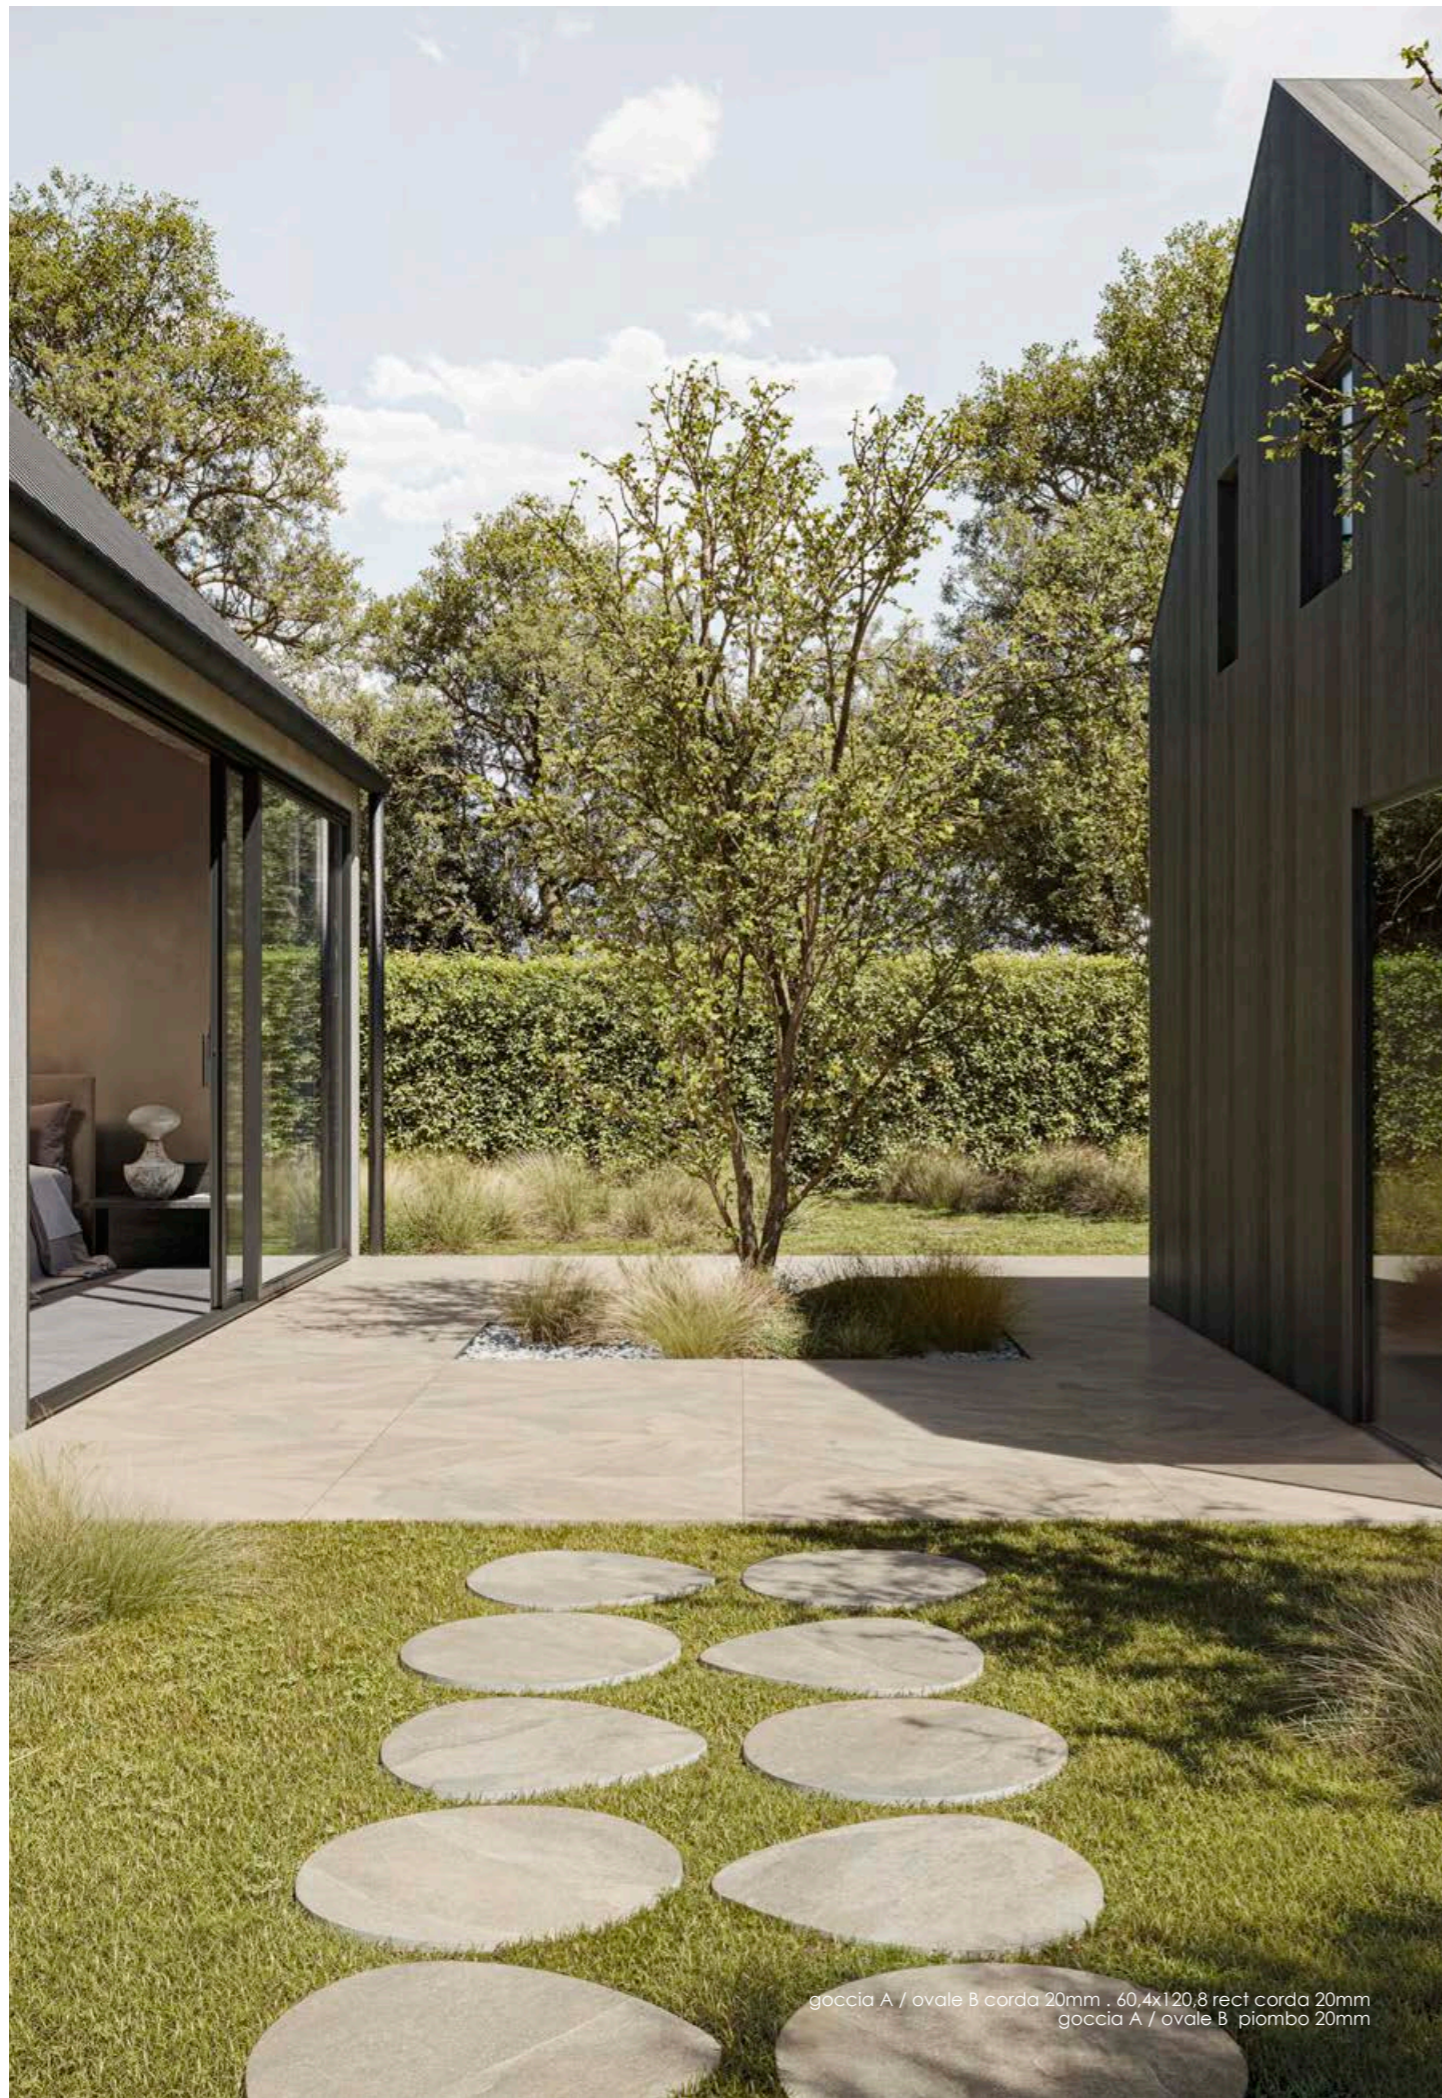

goccia A / ovale B corda 20mm . 60,4x120,8 rect corda 20mm
goccia A / ovale B piombo 20mm