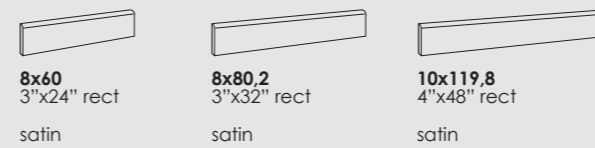

formati e superfici
sizes and surfaces

spessore thickness 8,2mm . 9mm

spessore thickness 20mm

decoro
decor

spessore thickness 8,2mm

60x119,8
24"x48" rect
decoro cluster

mosaici
mosaics

spessore thickness 9mm

5x5
2"x2" satin

esagona 30x34
hexagon 12"x13" satin

battiscopa

spessore thickness 9mm

*nei colori available in:
corda
polvere
piombo

schemi di posa
laying compositions

a.1

60x119,8 - 1pz.
60x60 - 2pz.
30x60 - 2pz.