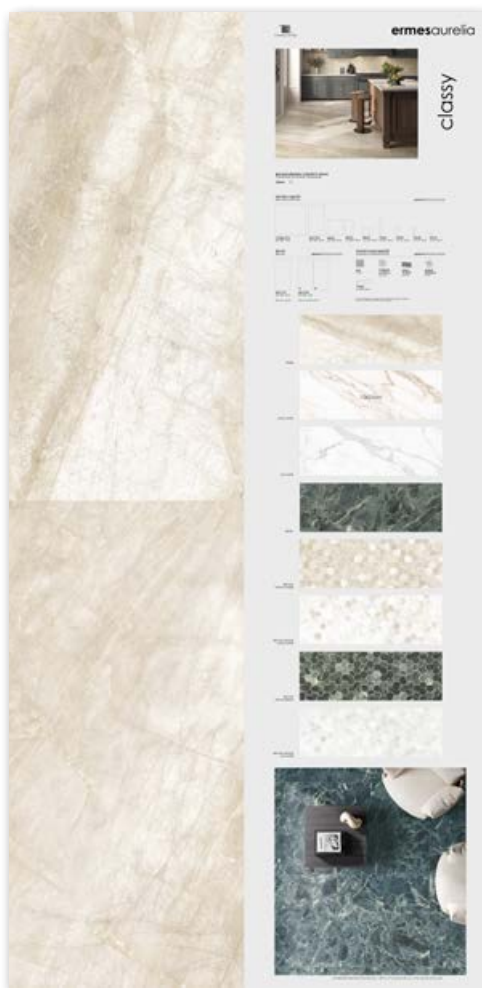

PANNELLI SINOTTICI 120X240

synoptic and tiled panels

beige

STRUMENTO . TOOL

dimensione pannello* panel size*	120x240
peso pannello panel weight	55 kg
codice code	CA00017003

COMPOSIZIONE . COMPOSITION

formato pezzi pieces size	60x120
colore pezzi pieces color	beige
finitura pezzi product finish	naturale