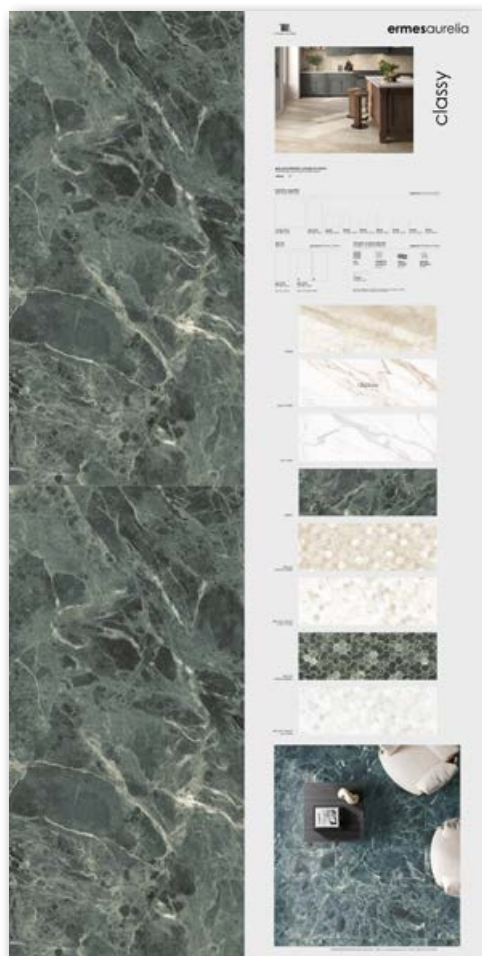

PANNELLI SINOTTICI 120X240

synoptic and tiled panels

green

STRUMENTO . TOOL

dimensione pannello* panel size*	120x240
peso pannello panel weight	55 kg
codice code	CA00017006

COMPOSIZIONE . COMPOSITION

formato pezzi pieces size	60x120
colore pezzi pieces color	green
finitura pezzi product finish	naturale