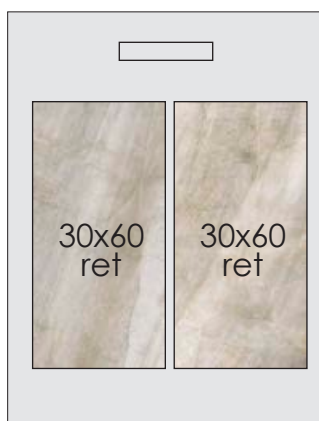

CARTELLE 65x83 CON FORO MANIGLIA - RIASSUNTIVE

65x83 hanging panel with handle

STRUMENTO . TOOL

dimensioni cartella
folder size L 65 x H 83

peso cartella
folder weight 7 kg

codice
code **CA00017030**

COMPOSIZIONE . COMPOSITION

cartella con foro maniglia
Classy 60x60 beige
hanging panel with handle

STRUMENTO . TOOL

dimensioni cartella
folder size L 65 x H 83

peso cartella
folder weight 7 kg

codice
code **CA00017034**

COMPOSIZIONE . COMPOSITION

cartella con foro maniglia
Classy 30x60 beige
hanging panel with handle