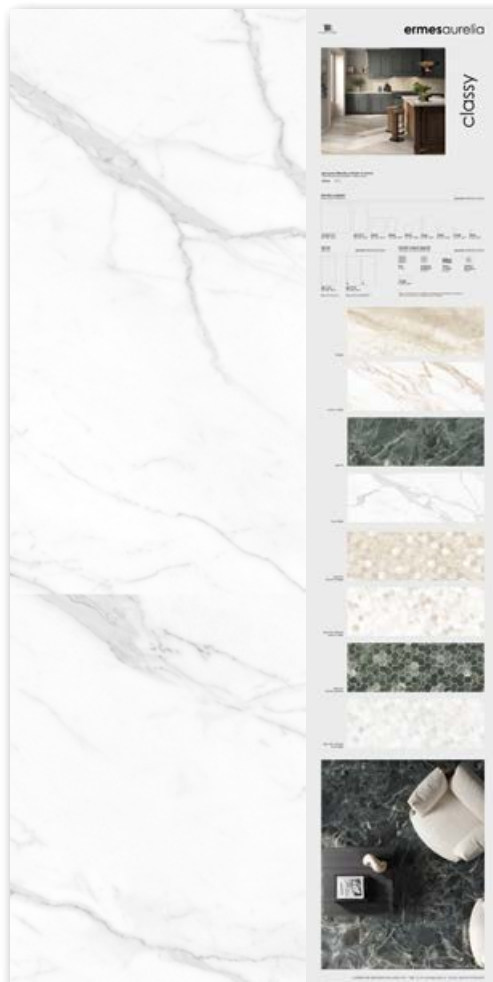

ice white

STRUMENTO . TOOL

dimensione pannello* panel size*	100x200
peso pannello panel weight	45 kg
codice code	CA00016986

COMPOSIZIONE . COMPOSITION

formato pezzi pieces size	60x120
colore pezzi pieces color	ice white
finitura pezzi product finish	naturale