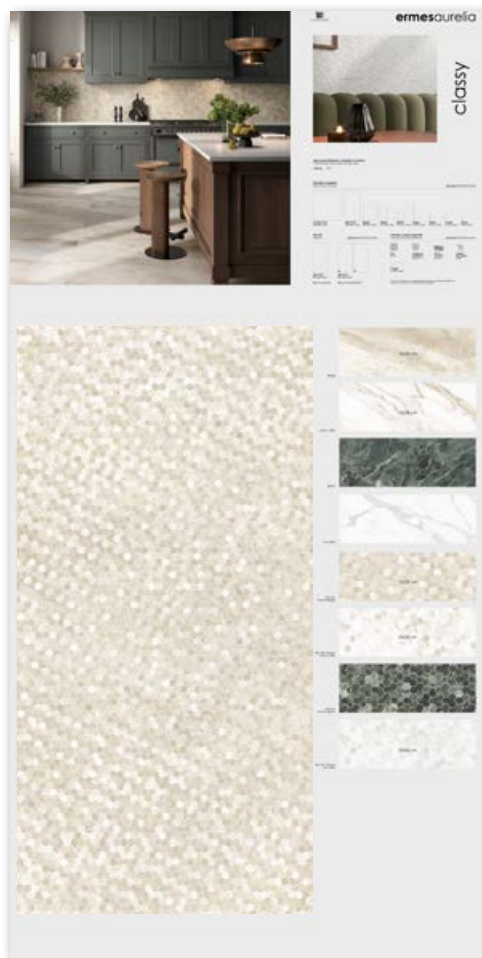

PANNELLI SINOTTICI 100X200

synoptic and tiled panels

deco weave beige

STRUMENTO . TOOL

dimensione pannello* panel size*	100x200
peso pannello panel weight	45 kg
codice code	CA00016988

COMPOSIZIONE . COMPOSITION

formato pezzi pieces size	60x120
colore pezzi pieces color	weave beige
finitura pezzi product finish	naturale