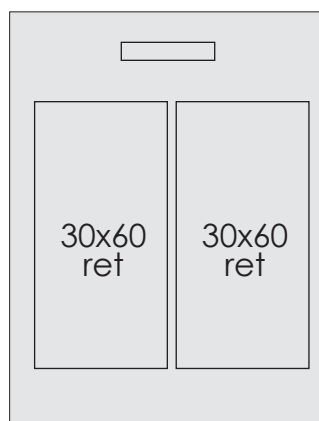

STRUMENTO . TOOL

dimensioni cartella
folder size L 65 x H 83

peso cartella
folder weight 7 kg

codice
code **CA00014525**

COMPOSIZIONE . COMPOSITION

cartella con foro maniglia PERSONALIZZATA
posa a scelta con formati 30x60
personalized hanging panel with handle