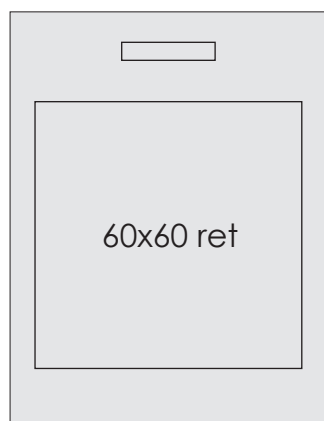

CARTELLE 65x83 CON FORO MANIGLIA - RIASSUNTIVE

65x83 hanging panel with handle

STRUMENTO . TOOL

dimensioni cartella
folder size L 65 x H 83

peso cartella
folder weight 7 kg

codice
code **CA00014525**

COMPOSIZIONE . COMPOSITION

cartella con foro maniglia PERSONALIZZATA
posa a scelta con formato 60x60
personalized hanging panel with handle