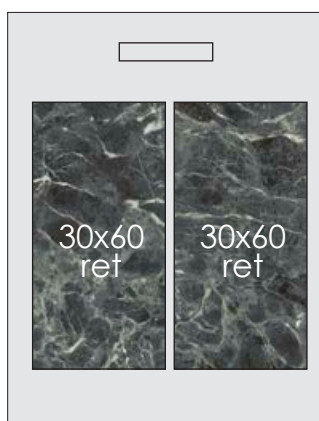

STRUMENTO . TOOL

dimensioni cartella
folder size L 65 x H 83

peso cartella
folder weight 7 kg

codice
code **CA00017037**

COMPOSIZIONE . COMPOSITION

cartella con foro maniglia
Classy 30x60 green
hanging panel with handle