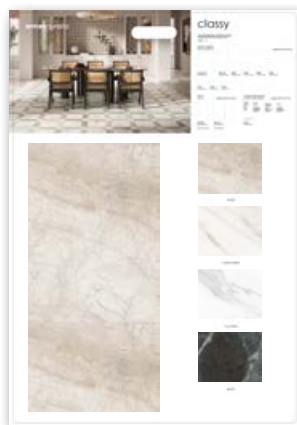

CARTELLE MDF SPECIALI 62x90 CON FORO MANIGLIA - RIASSUNTIVE

62x90 hanging panel with handle

beige

STRUMENTO . TOOL

dimensioni cartella
folder size L 62 x H 90

peso cartella
folder weight 8 kg

codice
code **CA00017027**

COMPOSIZIONE . COMPOSITION

cartella con foro maniglia PERSONALIZZATA
posa a scelta
personalized hanging panel with handle