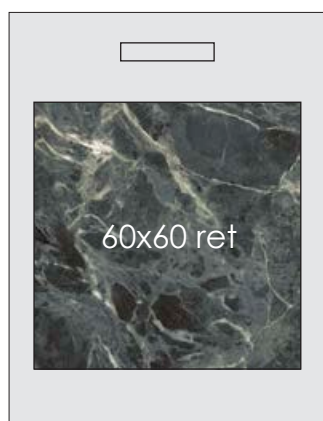

STRUMENTO . TOOL

dimensioni cartella
folder size L 65 x H 83

peso cartella
folder weight 7 kg

codice
code **CA00017033**

COMPOSIZIONE . COMPOSITION

cartella con foro maniglia
Classy 60x60 green
hanging panel with handle