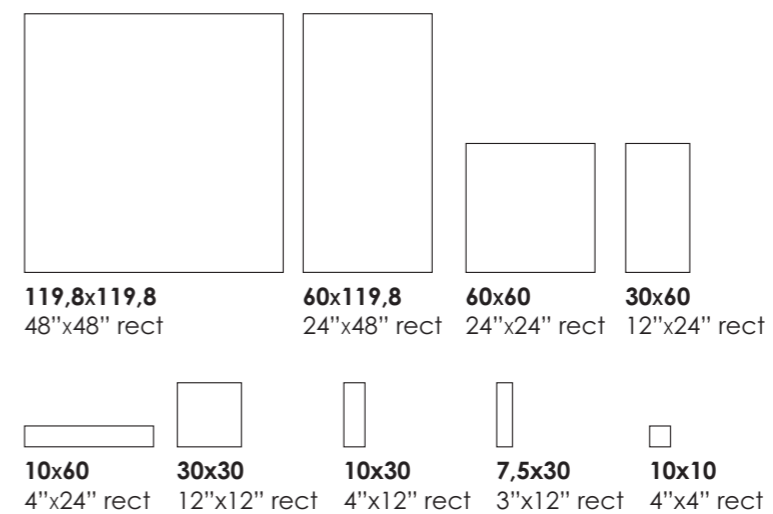

classy

matching ideas

Un originale programma di moduli in colori abbinabili, con formati che permettono di realizzare innumerevoli composizioni, dai classici intramontabili ad altre soluzioni nuove e inedite.

An original line-up of colour-coordinated modules and a range of sizes that opens up endless design possibilities, from timeless classics to other new and original solutions.