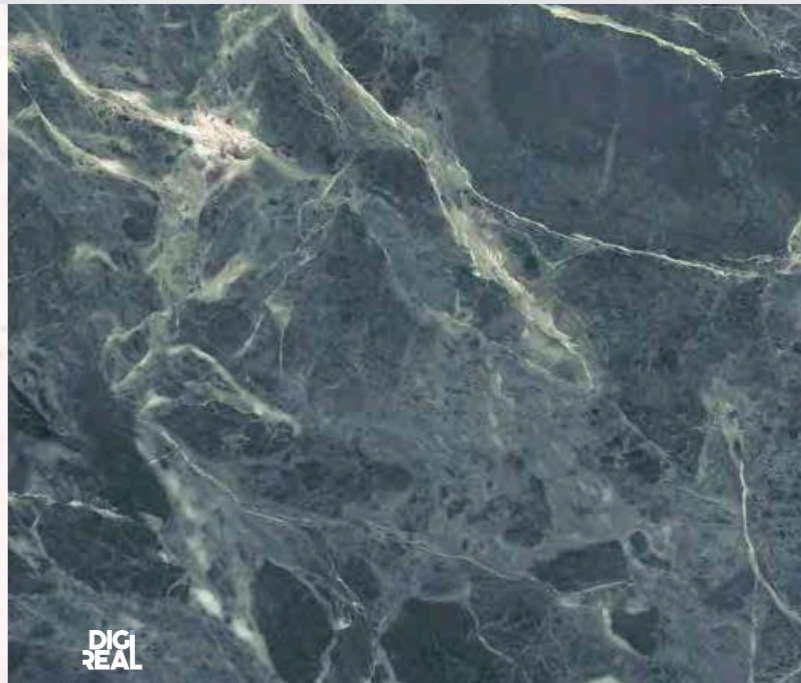

**C11** 7,5x30 3"x12" % mq 60%  
7,5x30 3"x12" % mq 40%

**C12** 10x30 4"x12" % mq 66,7%  
10x30 4"x12" % mq 33,3%

beige

warm white

ice white

green

**formati e superfici**  
sizes and surfaces

spessore thickness 8,2mm