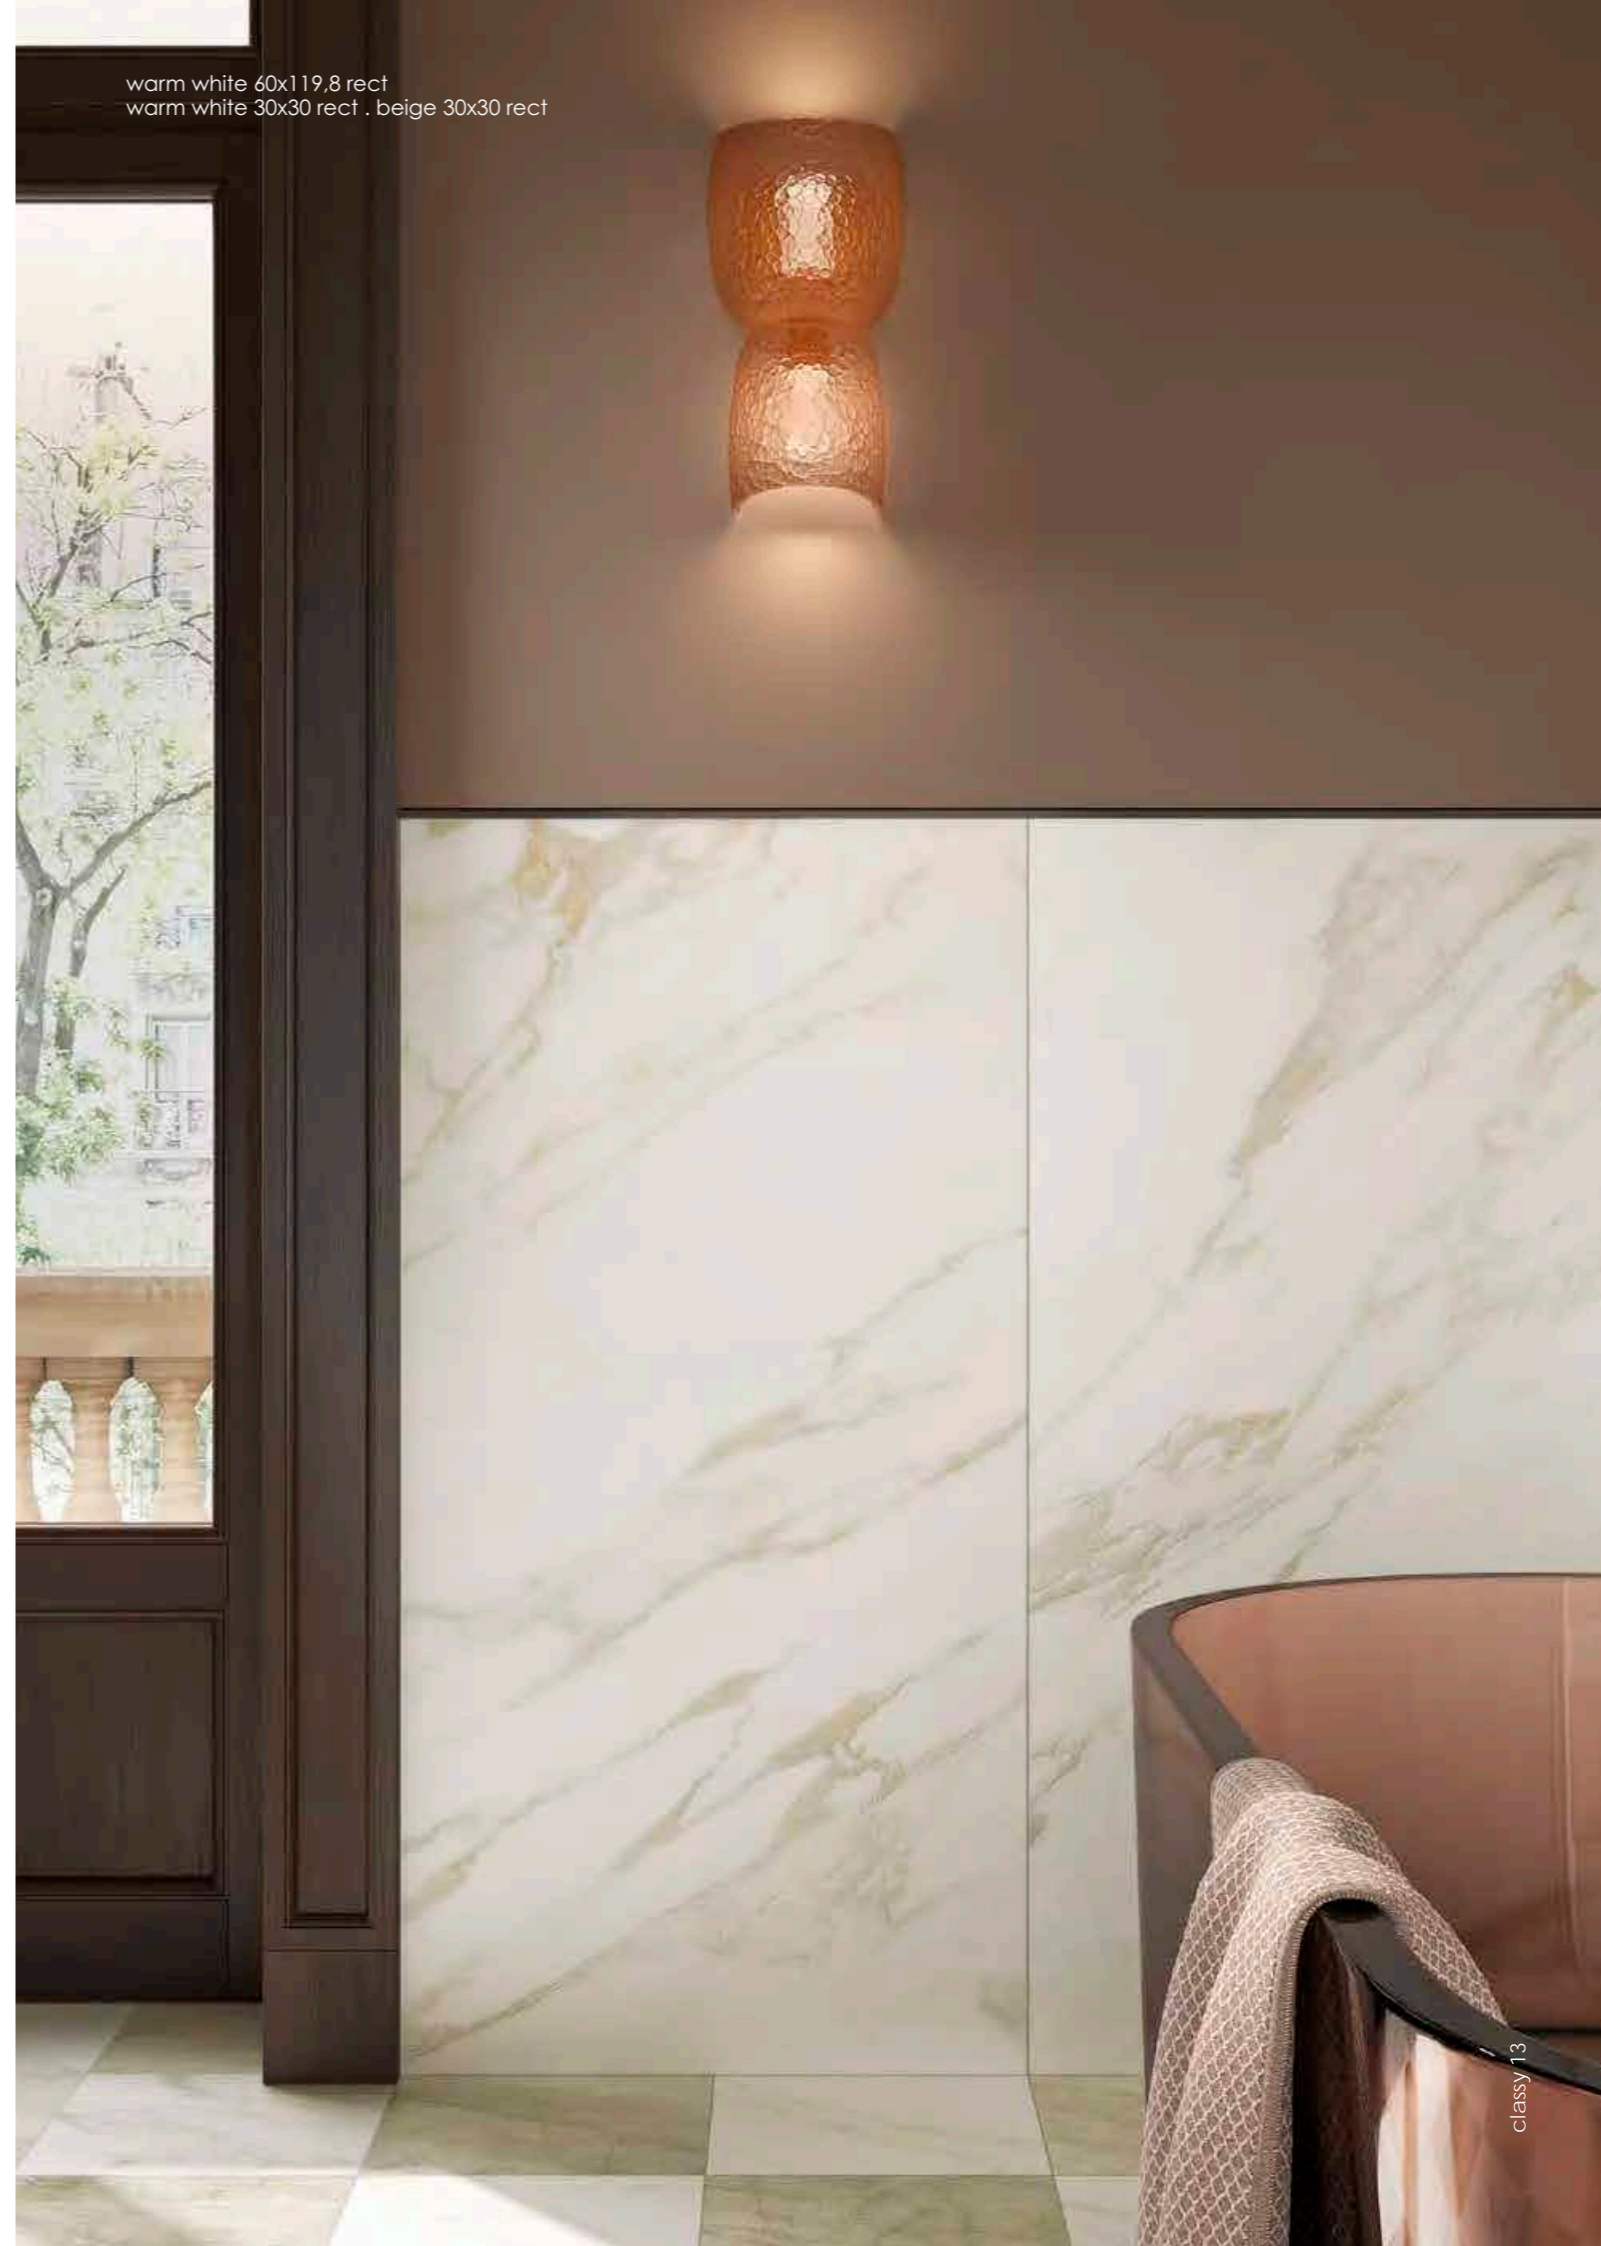

beige

beige 60x119,8 rect

warm white

warm white 60x119,8 rect

warm white 60x119,8 rect  
warm white 30x30 rect . beige 30x30 rect

mosaico mirror beige + warm white  
warm white 60x119,8 rect  
warm white 30x30 rect . beige 30x30 rect