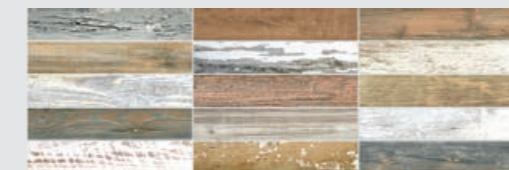

25x75
10"x29"

decoro wood brown