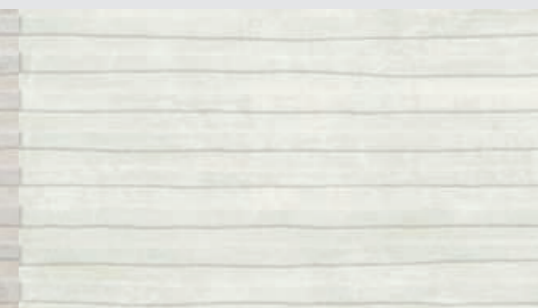

white

beige

25x75
10"x29"

Kyoto

decori

decors

spessore thickness: 8,3mm

25x75
10"x29"