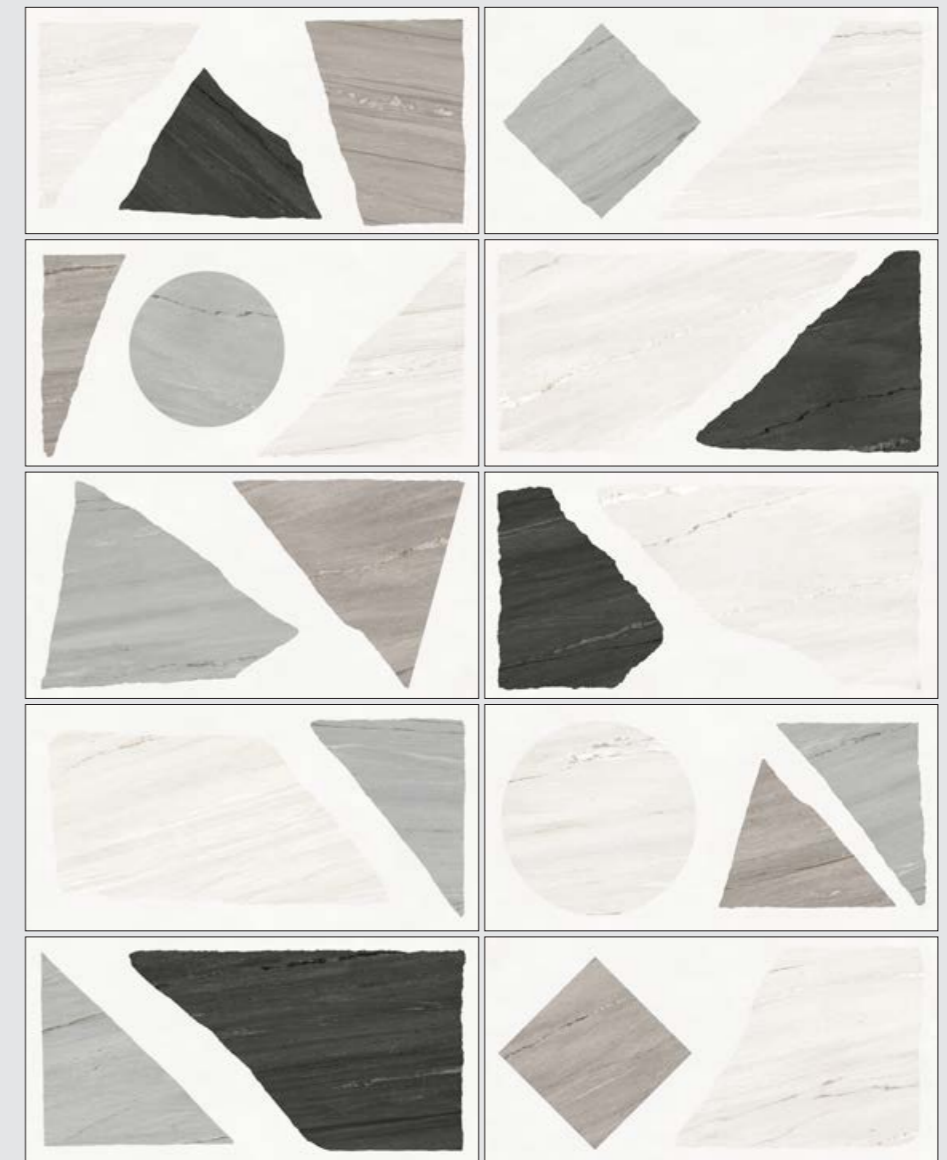

deco
decor

spessore thickness 8,2mm

60x119,8
24"x48" rect
deco NO CLUE

10 soggetti random *
10 random designs **

pezzi speciali su richiesta special parts upon request

* il ciclo produttivo ci permette di confezionare ogni disegno in modo casuale
** our technology allowed us to randomly package each design within the box