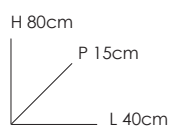

DETTAGLIO

base composta da due supporti in metallo
bianchi comprensivo di viti