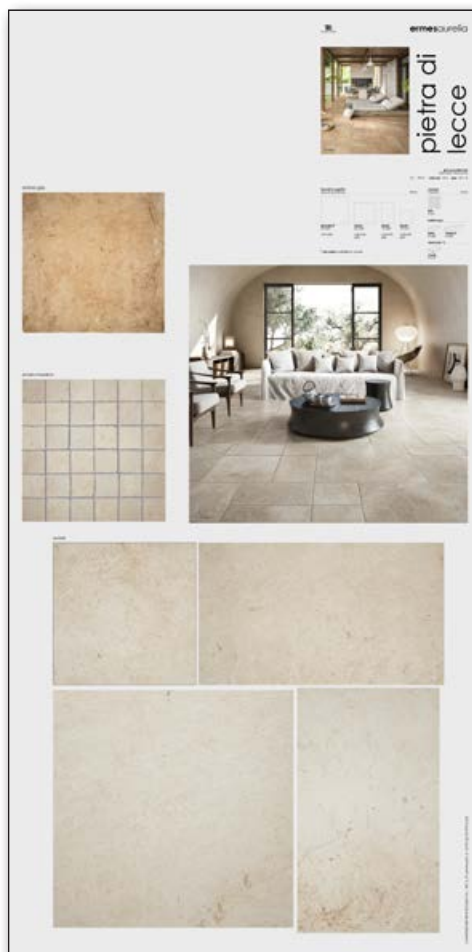

pietra di lecce avorio

STRUMENTO . TOOL

dimensione pannello*
panel size* 100x200

peso pannello
panel weight 55 kg

codice
code **CA00008377**

COMPOSIZIONE . COMPOSITION

formato pezzi
pieces size 30x30 . 30x50 .
50x50

colore pezzi
pieces color avorio

finitura pezzi
product finish naturale

* Disponibilità pannelli di formato 120x240 cm su richiesta . 120x240 cm panels available on request