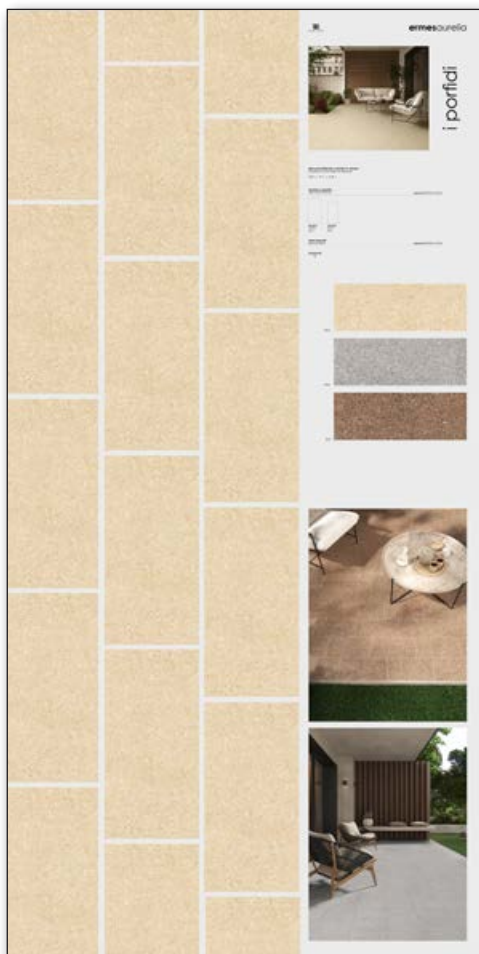

PANNELLI SINOTTICI E POSATI

synoptic and tiled panels

i porfidi
i porfidi sand

STRUMENTO . TOOL

dimensione pannello*
panel size* 100x200

peso pannello
panel weight 45 kg

codice
code **CA00016795**

COMPOSIZIONE . COMPOSITION

formato pezzi
pieces size 20x40,4

colore pezzi
pieces color sand

finitura pezzi
product finish tech