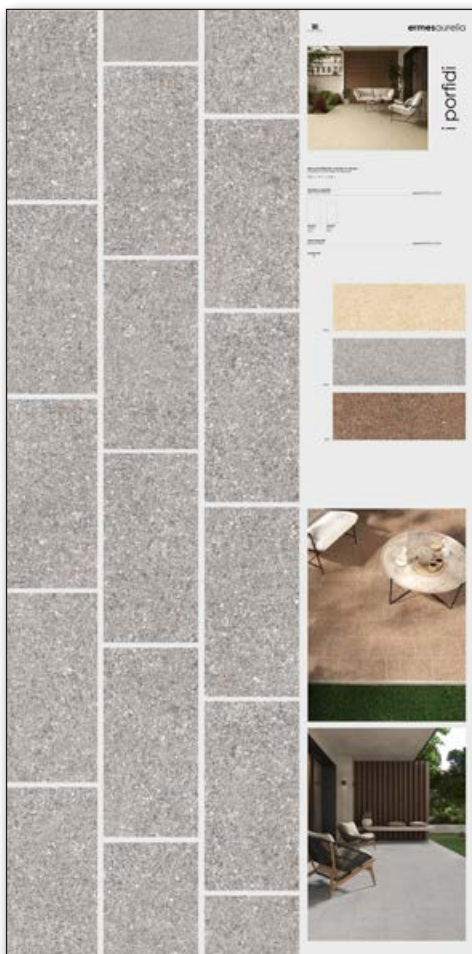

STRUMENTO . TOOL

dimensione pannello*
panel size* 100x200

peso pannello
panel weight 45 kg

codice
code **CA00016796**

COMPOSIZIONE . COMPOSITION

formato pezzi
pieces size 20x40,4

colore pezzi
pieces color silver

finitura pezzi
product finish tech

* Disponibilità pannelli di formato 120x240 cm su richiesta . 120x240 cm panels available on request