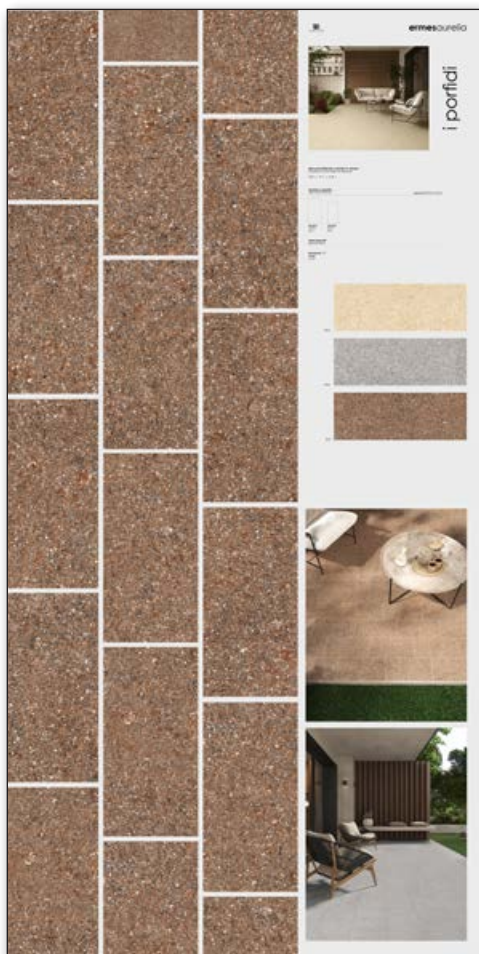

PANNELLI SINOTTICI E POSATI

synoptic and tiled panels

i porfidi red

STRUMENTO . TOOL

dimensione pannello*
panel size* 100x200

peso pannello
panel weight 45 kg

codice
code **CA00016794**

COMPOSIZIONE . COMPOSITION

formato pezzi
pieces size 20x40,4

colore pezzi
pieces color red

finitura pezzi
product finish tech

* Disponibilità pannelli di formato 120x240 cm su richiesta . 120x240 cm panels available on request