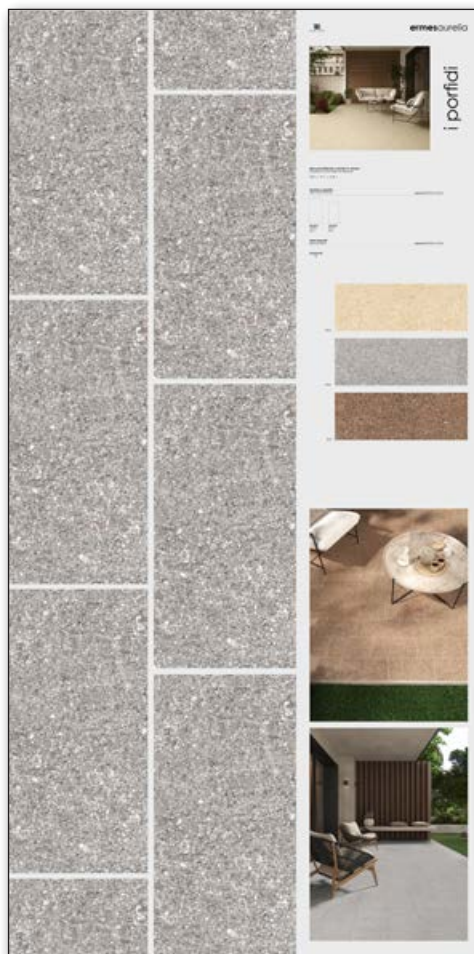

i porfidi silver

STRUMENTO . TOOL

dimensione pannello*
panel size* 100x200

peso pannello
panel weight 45 kg

codice
code **CA00016799**

COMPOSIZIONE . COMPOSITION

formato pezzi
pieces size 30x60,4

colore pezzi
pieces color silver

finitura pezzi
product finish tech

* Disponibilità pannelli di formato 120x240 cm su richiesta . 120x240 cm panels available on request