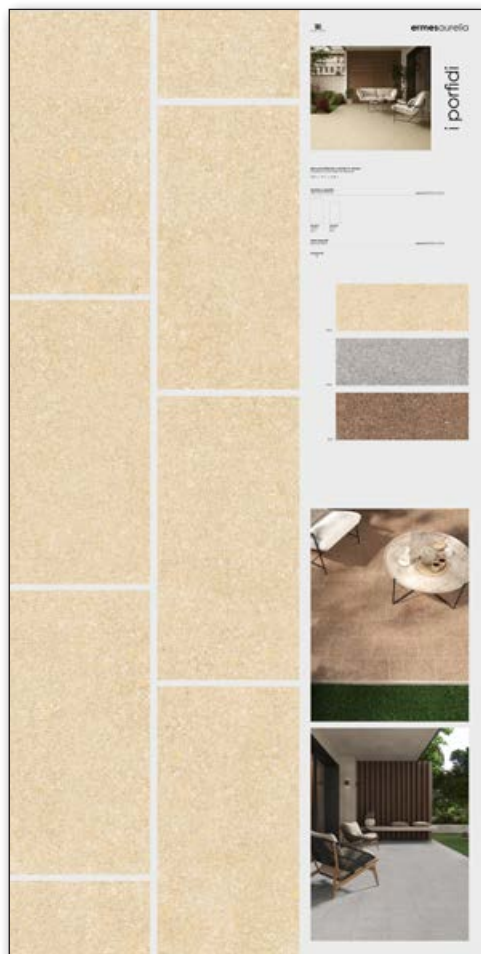

PANNELLI SINOTTICI E POSATI

synoptic and tiled panels

i porfidi sand

STRUMENTO . TOOL

dimensione pannello*
panel size* 100x200

peso pannello
panel weight 45 kg

codice
code **CA00016798**

COMPOSIZIONE . COMPOSITION

formato pezzi
pieces size 30x60,4

colore pezzi
pieces color sand

finitura pezzi
product finish tech