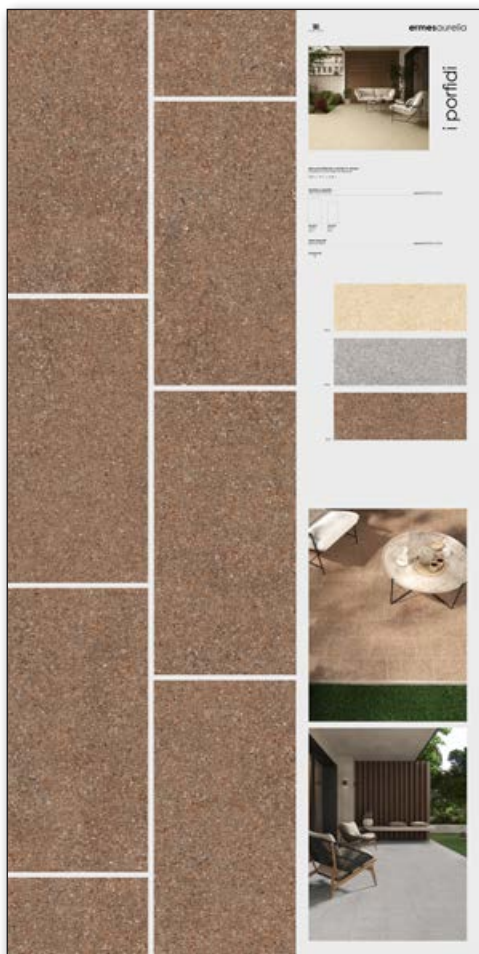

PANNELLI SINOTTICI E POSATI

synoptic and tiled panels

i porfidi red

STRUMENTO . TOOL

dimensione pannello*
panel size* 100x200

peso pannello
panel weight 45 kg

codice
code **CA00016797**

COMPOSIZIONE . COMPOSITION

formato pezzi
pieces size 30x60,4

colore pezzi
pieces color red

finitura pezzi
product finish tech

* Disponibilità pannelli di formato 120x240 cm su richiesta . 120x240 cm panels available on request