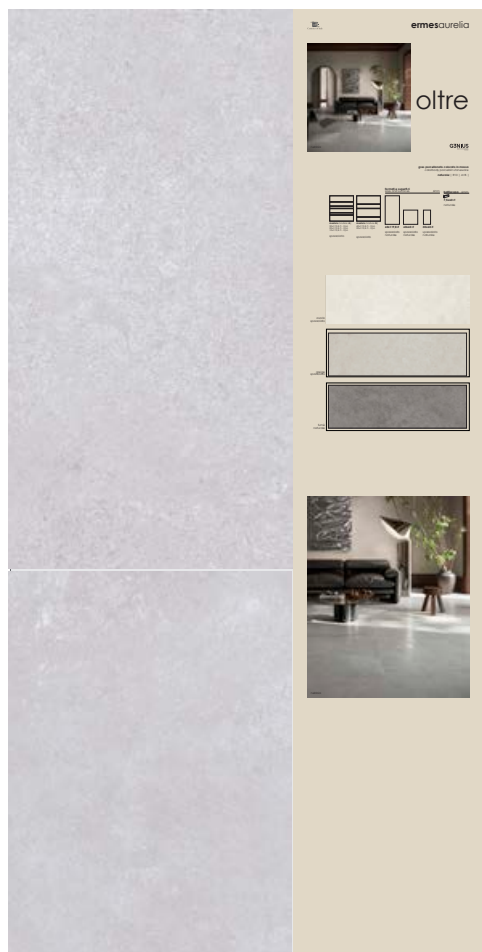

colore pezzi
pieces color greige

finitura pezzi
product finish spazzolato

prezzi
prices € 77,50

* Disponibilità pannelli di formato 120x240 cm su richiesta . 120x240 cm panels available on request

PANNELLI SINOTTICI E POSATI

synoptic and tiled panels

STRUMENTO . TOOL

dimensione pannello*
panel size* 100x200

peso pannello
panel weight 45 kg

codice
code **CA00015420**

COMPOSIZIONE . COMPOSITION

formato pezzi
pieces size 60x120

colore pezzi
pieces color nebbia