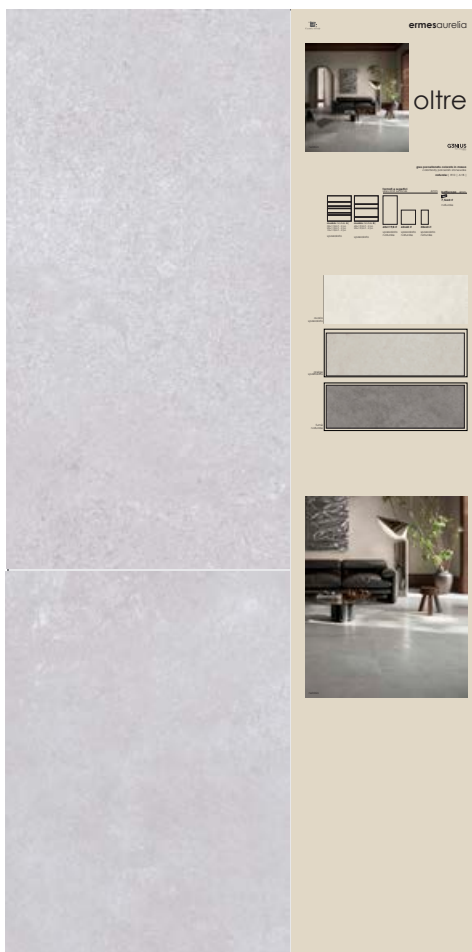

colore pezzi
pieces color greige

finitura pezzi
product finish spazzolato

prezzi
prices € 77,50

* Disponibilità pannelli di formato 120x240 cm su richiesta . 120x240 cm panels available on request

PANNELLI SINOTTICI E POSATI

synoptic and tiled panels

STRUMENTO . TOOL

dimensione pannello*
panel size* 100x200

peso pannello
panel weight 45 kg

codice
code **CA00015420**

COMPOSIZIONE . COMPOSITION

formato pezzi
pieces size 60x120

colore pezzi
pieces color nebbia