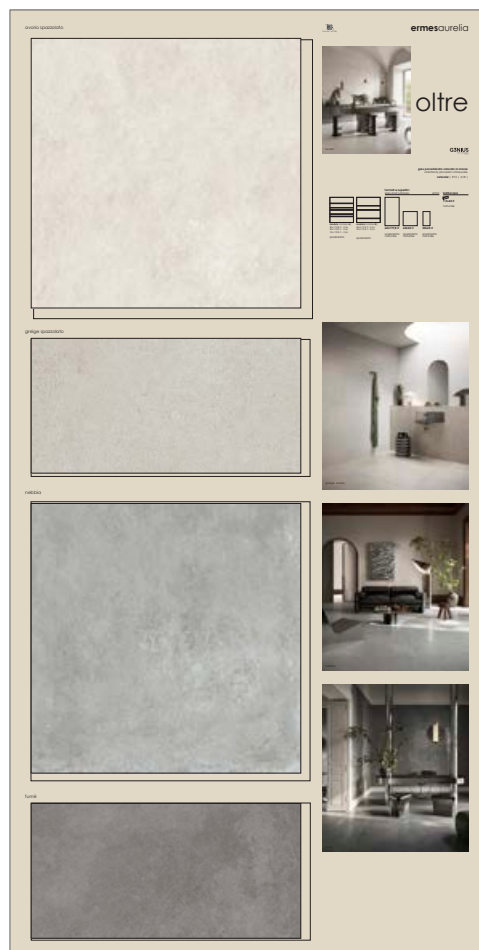

PANNELLI SINOTTICI E POSATI

synoptic and tiled panels

STRUMENTO . TOOL

dimensione pannello*
panel size* 100x200

peso pannello
panel weight 38 kg

codice
code **CA00015422**

COMPOSIZIONE . COMPOSITION

formato pezzi
pieces size 60x60 . 30x60

colore pezzi
pieces colore avorio . greige .
nebbia . fumè

finitura pezzi
product finish naturale

prezzi
prices € 69,00

SINOTTICO PERSONALIZZATO CUSTOMISED MERCHANDISING PANELS

codice . code **CA00015427**

prezzi
prices € 127,50

PANNELLO POSATO . TILED PANEL 100x100

codice . code **CA00015428**

prezzi
prices € 42,50

PANNELLO POSATO . TILED PANEL 100x200

codice . code **CA00015429**

prezzi
prices € 74,50

* Disponibilità pannelli di formato 120x240 cm su richiesta . 120x240 cm panels available on request