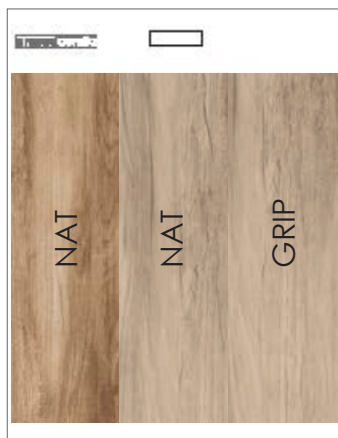

CARTELLE 65X83

sample boards 65x83

STRUMENTO . TOOL

dimensioni cartella
sample board size 65x83

peso cartella
sample board weight 9 kg

codice
code **CA00013570**

COMPOSIZIONE . COMPOSITION

formato pezzi
pieces size 20X60,4

colore pezzi
pieces color rovere nat . faggio nat
. faggio grip

finitura pezzi
product finish naturale . grip