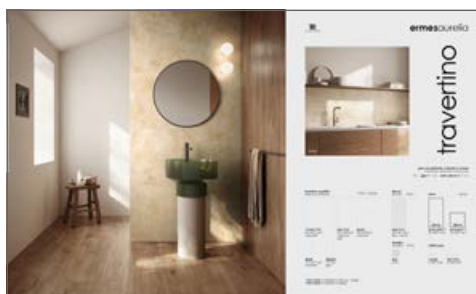

finitura pezzi
product finish naturale . decoro notch

* Disponibilità pannelli di formato 120x240 cm su richiesta . 120x240 cm panels available on request

PANNELLI SINOTTICI E POSATI

synoptic and tiled panels