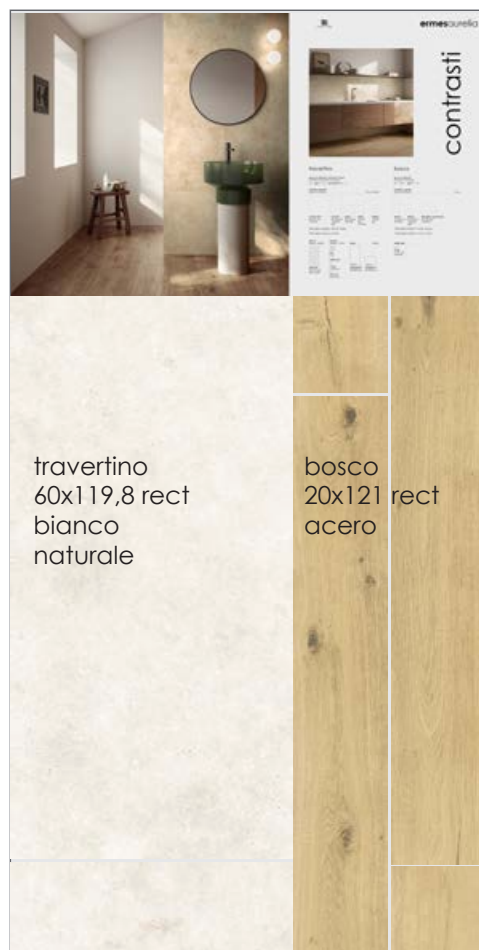

PANNELLI SINOTTICI E POSATI

synoptic and tiled panels

PANNELLI SINOTTICI: sono composti da una parte comunicativa stampata, parziale o a tutto campo, e da pezzi posati.

PANNELLI SINOTTICI PERSONALIZZATI: i pannelli sinottici sono personalizzabili con grafica ad hoc o dimensioni del pannello diverse da quelle standard.

PANNELLI POSATI: sono composti esclusivamente da pezzi posati.

MERCHANDISING PANELS: these panels feature a printed section for wording and graphics, which can be either partial or full-field, and a section with the products attached to it for display purposes.

CUSTOMISED MERCHANDISING PANELS: these panels can be customised to feature bespoke graphics or non-standard sizing.

TILED PANELS: these panels are realized with laid pieces only.

travertino
60x119,8 rect
bianco
naturale

bosco
20x121 rect
acero