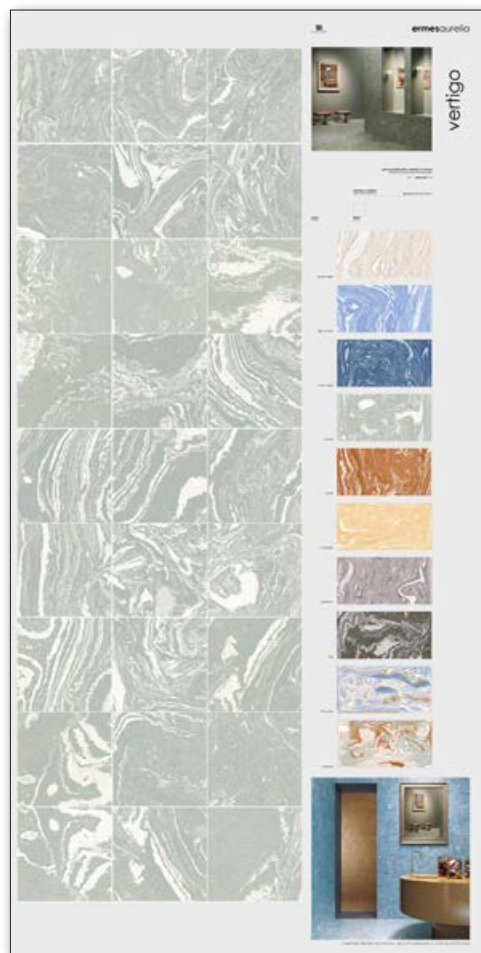

vertigo monet 20x20

STRUMENTO . TOOL

dimensione pannello*
panel size* 100x200

peso pannello
panel weight 45 kg

codice
code **CA00017334**

COMPOSIZIONE . COMPOSITION

formato pezzi
pieces size 20x20

colore pezzi
pieces color monet

finitura pezzi
product finish