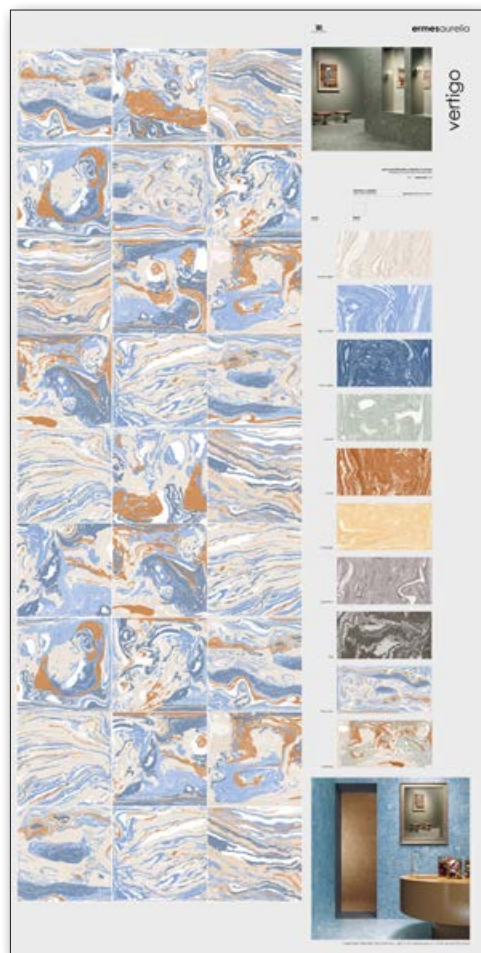

codice
code **CA00017338**

COMPOSIZIONE . COMPOSITION

formato pezzi
pieces size 20x20

colore pezzi
pieces color dali

finitura pezzi
product finish

PANNELLI SINOTTICI E POSATI

synoptic and tiled panels

vertigo the wave 20x20

STRUMENTO . TOOL

dimensione pannello*
panel size* 100x200

peso pannello
panel weight 45 kg

codice
code **CA00017339**

COMPOSIZIONE . COMPOSITION

formato pezzi
pieces size 20x20

colore pezzi
pieces color the wave

finitura pezzi
product finish

vertigo cezanne 20x20

STRUMENTO . TOOL

dimensione pannello*
panel size* 100x200

peso pannello
panel weight 45 kg

codice
code **CA00017340**

COMPOSIZIONE . COMPOSITION

formato pezzi
pieces size 20x20

colore pezzi
pieces color cezanne

finitura pezzi
product finish

PANNELLI SINOTTICI E POSATI STANDARD

standard synoptic and tiled panels

vertigo sinottico personalizzato

STRUMENTO . TOOL

dimensione pannello*
panel size* 100x200