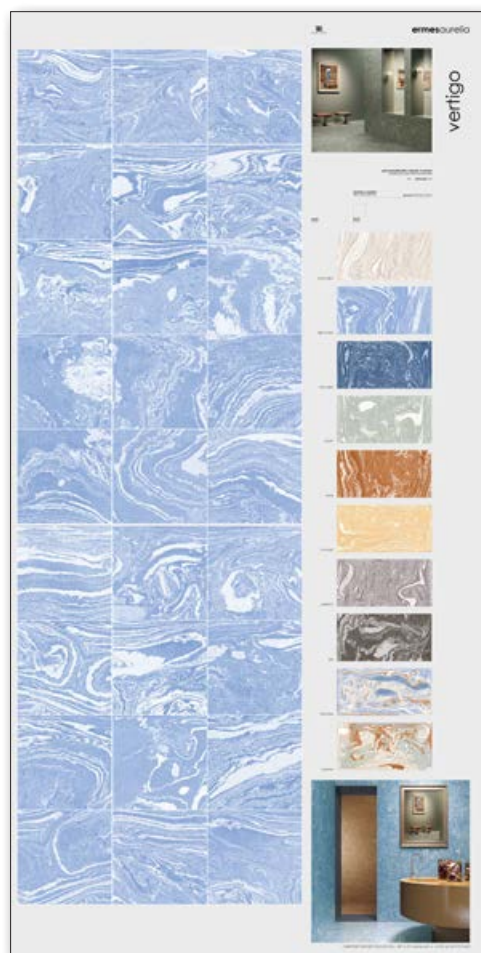

finitura pezzi
product finish

PANNELLI SINOTTICI E POSATI

synoptic and tiled panels

vertigo moon mirror 20x20

STRUMENTO . TOOL

dimensione pannello*
panel size* 100x200

peso pannello
panel weight 45 kg

codice
code **CA00017331**

COMPOSIZIONE . COMPOSITION

formato pezzi
pieces size 20x20

colore pezzi
pieces color moon mirror

finitura pezzi
product finish

vertigo high society 20x20

STRUMENTO . TOOL

dimensione pannello*
panel size* 100x200