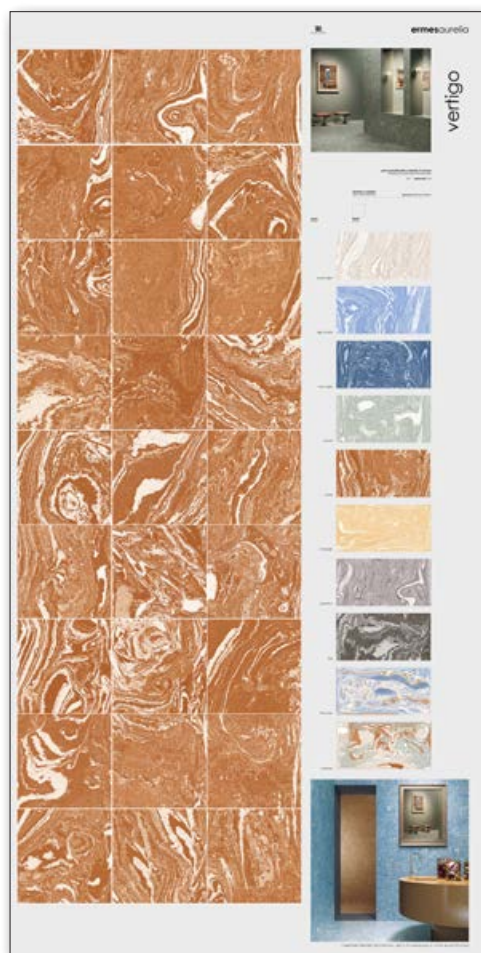

COMPOSIZIONE . COMPOSITION

formato pezzi
pieces size 20x20

colore pezzi
pieces color monet

finitura pezzi
product finish

PANNELLI SINOTTICI E POSATI

synoptic and tiled panels

vertigo renoir 20x20

STRUMENTO . TOOL

vertigo van gogh 20x20

STRUMENTO . TOOL

dimensione pannello*
panel size* 100x200

peso pannello
panel weight 45 kg

codice
code **CA00017336**

COMPOSIZIONE . COMPOSITION

formato pezzi
pieces size 20x20

colore pezzi
pieces color van gogh