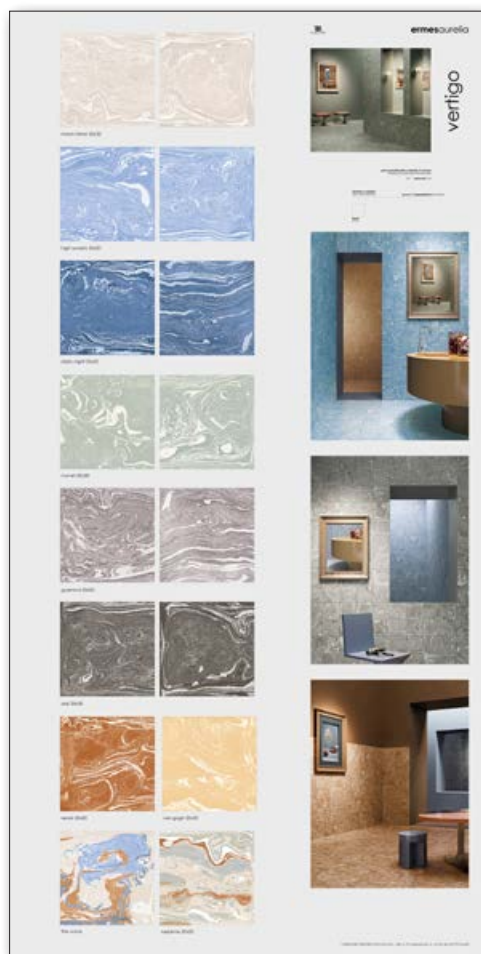

FOLDER

SAMPLE BOARDS

FLYER

PANELS

PANNELLI SINOTTICI E POSATI

synoptic and tiled panels

PANNELLI SINOTTICI: sono composti da una parte comunicativa stampata, parziale o a tutto campo, e da pezzi posati.

PANNELLI SINOTTICI PERSONALIZZATI: i pannelli sinottici sono personalizzabili con grafica ad hoc o dimensioni del pannello diverse da quelle standard.

PANNELLI POSATI: sono composti esclusivamente da pezzi posati.

MERCHANDISING PANELS: these panels feature a printed section for wording and graphics, which can be either partial or full-field, and a section with the products attached to it for display purposes.

CUSTOMISED MERCHANDISING PANELS: these panels can be customised to feature bespoke graphics or non-standard sizing.

TILED PANELS: these panels are realized with laid pieces only.

vertigo recap

STRUMENTO . TOOL