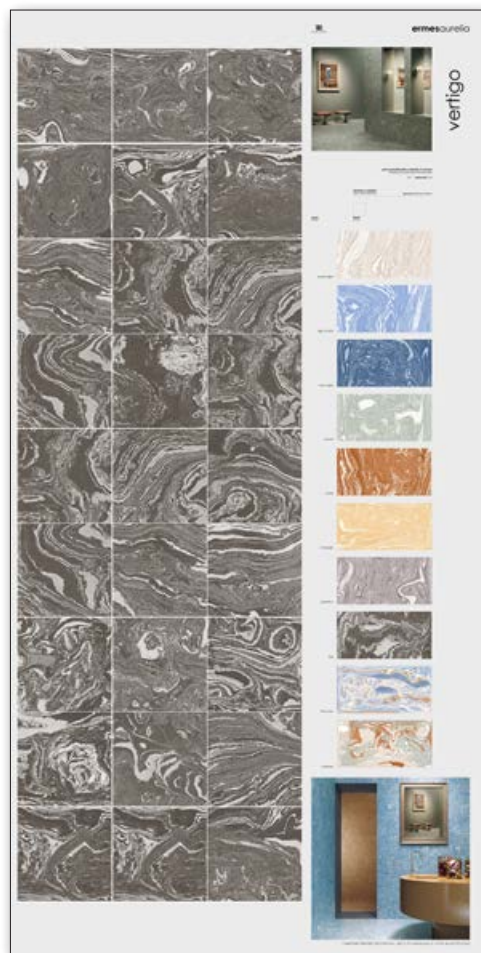

vertigo van gogh 20x20

STRUMENTO . TOOL

dimensione pannello*
panel size* 100x200

peso pannello
panel weight 45 kg

codice
code **CA00017336**

COMPOSIZIONE . COMPOSITION

formato pezzi
pieces size 20x20

colore pezzi
pieces color van gogh

finitura pezzi
product finish

PANNELLI SINOTTICI E POSATI

synoptic and tiled panels

vertigo guernica 20x20

STRUMENTO . TOOL

dimensione pannello*
panel size* 100x200

peso pannello
panel weight 45 kg

codice
code **CA00017337**

COMPOSIZIONE . COMPOSITION

formato pezzi
pieces size 20x20

colore pezzi
pieces color guernice

finitura pezzi
product finish

vertigo dali 20x20

STRUMENTO . TOOL

dimensione pannello*
panel size* 100x200

peso pannello
panel weight 45 kg