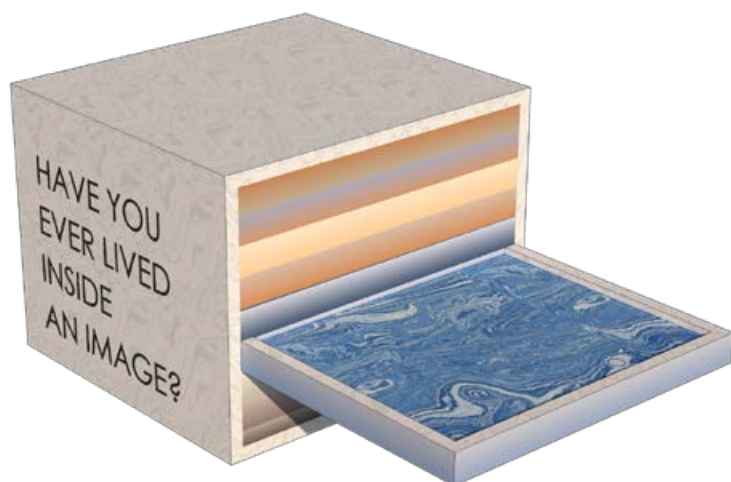

ESPOSITORE

exhibitor

BOX CON CASSETTI

STRUMENTO . TOOL

dimensione pannello*
panel size* 27x24x18

peso pannello
panel weight 10,5 kg

codice
code **CA00017343**

COMPOSIZIONE . COMPOSITION

formato pezzi
pieces size 20x20

colore pezzi
pieces color
dali, starry night, high society, guernica, monet, van gogh, renoir, moon mirror, the wave, cezanne

finitura pezzi
product finish naturale