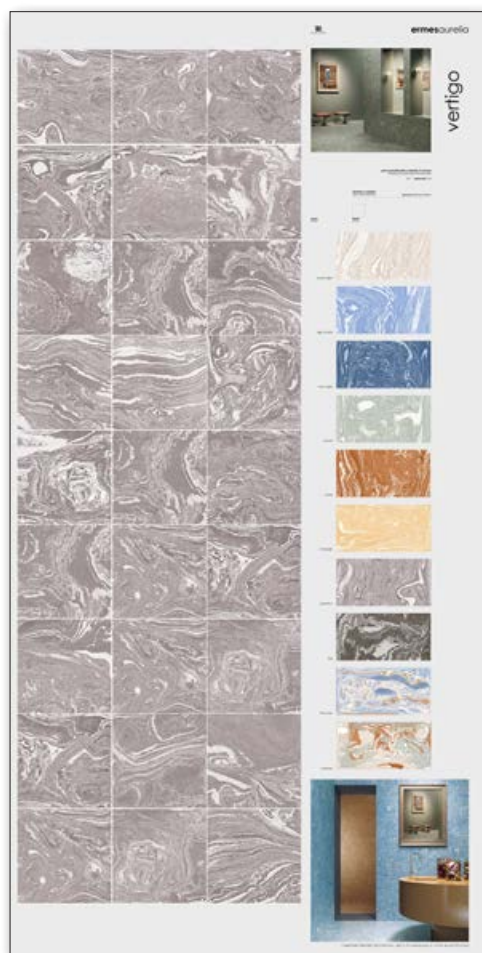

vertigo van gogh 20x20

STRUMENTO . TOOL

dimensione pannello*
panel size* 100x200

peso pannello
panel weight 45 kg

codice
code **CA00017336**

COMPOSIZIONE . COMPOSITION

formato pezzi
pieces size 20x20

colore pezzi
pieces color van gogh

finitura pezzi
product finish

PANNELLI SINOTTICI E POSATI

synoptic and tiled panels

vertigo guernica 20x20

STRUMENTO . TOOL

dimensione pannello*
panel size* 100x200

peso pannello
panel weight 45 kg

codice
code **CA00017337**