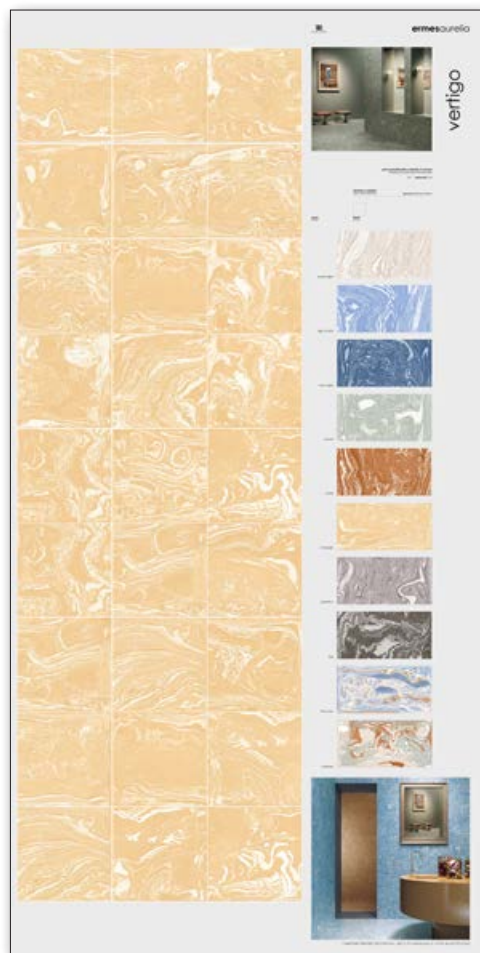

dimensione pannello*
panel size* 100x200

peso pannello
panel weight 45 kg

codice
code **CA00017335**

COMPOSIZIONE . COMPOSITION

formato pezzi
pieces size 20x20

colore pezzi
pieces color renoir

finitura pezzi
product finish

vertigo van gogh 20x20

STRUMENTO . TOOL

dimensione pannello*
panel size* 100x200

peso pannello
panel weight 45 kg

codice
code **CA00017336**

COMPOSIZIONE . COMPOSITION

formato pezzi
pieces size 20x20

colore pezzi
pieces color van gogh

finitura pezzi
product finish

PANNELLI SINOTTICI E POSATI

synoptic and tiled panels

vertigo guernica 20x20

STRUMENTO . TOOL

dimensione pannello*
panel size* 100x200

peso pannello
panel weight 45 kg

codice
code **CA00017337**