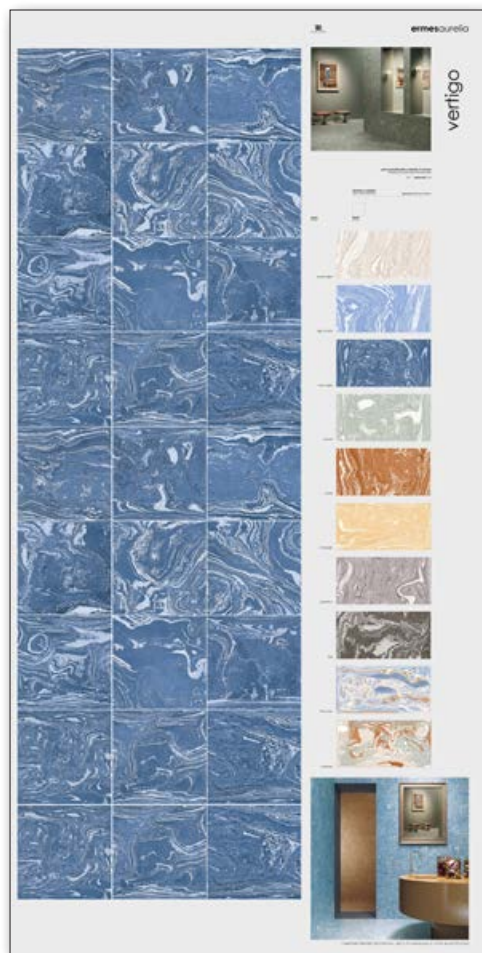

peso pannello
panel weight 45 kg

codice
code **CA00017332**

COMPOSIZIONE . COMPOSITION

formato pezzi
pieces size 20x20

colore pezzi
pieces color high society

finitura pezzi
product finish

PANNELLI SINOTTICI E POSATI

synoptic and tiled panels

vertigo starry night 20x20

STRUMENTO . TOOL

dimensione pannello*
panel size* 100x200

peso pannello
panel weight 45 kg

codice
code **CA00017333**

COMPOSIZIONE . COMPOSITION

formato pezzi
pieces size 20x20