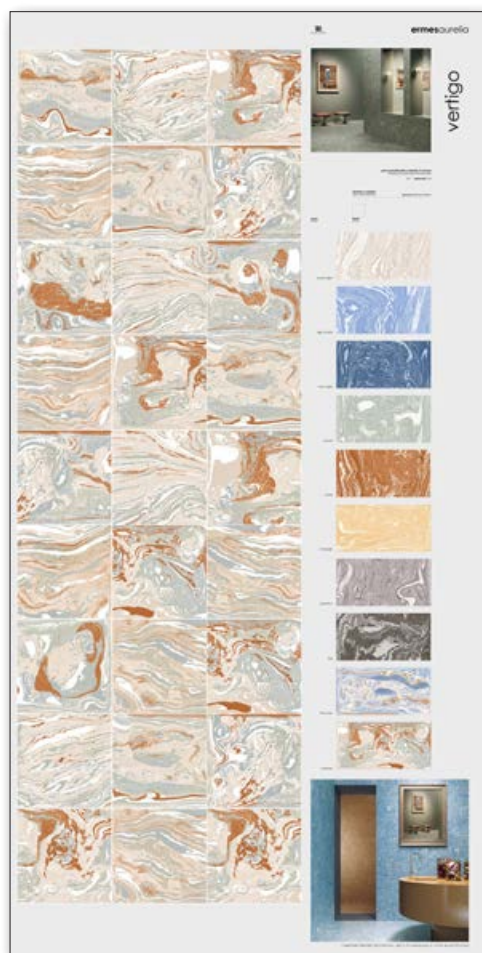

finitura pezzi
product finish

PANNELLI SINOTTICI E POSATI

synoptic and tiled panels

vertigo guernica 20x20

STRUMENTO . TOOL

dimensione pannello*
panel size* 100x200

peso pannello
panel weight 45 kg

codice
code **CA00017337**

COMPOSIZIONE . COMPOSITION

formato pezzi
pieces size 20x20

colore pezzi
pieces color guernice

finitura pezzi
product finish

vertigo dali 20x20

STRUMENTO . TOOL

dimensione pannello*
panel size* 100x200

peso pannello
panel weight 45 kg

codice
code **CA00017338**

COMPOSIZIONE . COMPOSITION

formato pezzi
pieces size 20x20

colore pezzi
pieces color dali

finitura pezzi
product finish

PANNELLI SINOTTICI E POSATI

synoptic and tiled panels

vertigo the wave 20x20