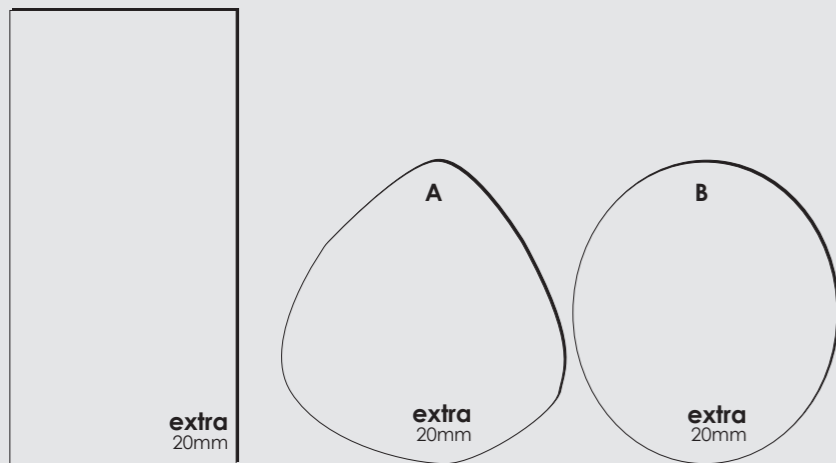

119,8x119,8 rect taupe

60x119,8 rect taupe

60x119,8 rect white

60x119,8 rect white

60x119,8 rect beige  
60x119,8 rect decoro canneté beige

60x119,8 rect ivory

goccia A / ovale B 20mm . 60x119,8 rect beige

white

ivory

beige

taupe

grey

**formati e superfici**  
sizes and surfaces

spessore thickness 8,2mm

**119,8x119,8**  
48"x48" rect

**60x119,8**  
24"x48" rect

**60x60**  
24"x24" rect

**30x60**  
12"x24" rect

**60x60 tech**  
24"x24" rect

spessore thickness 20mm

**60,4x120,8**  
24"x48" rect

**52x57**  
20"x22"

**52x57**  
20"x22"

beige, grey

goccia A  
beige, grey

ovale B  
beige, grey

**decori**  
decors

spessore thickness 8,2mm

**60x119,8**  
24"x48" rect  
decoro canneté white

**60x119,8**  
24"x48" rect  
decoro canneté ivory

**60x119,8**  
24"x48" rect  
decoro canneté beige