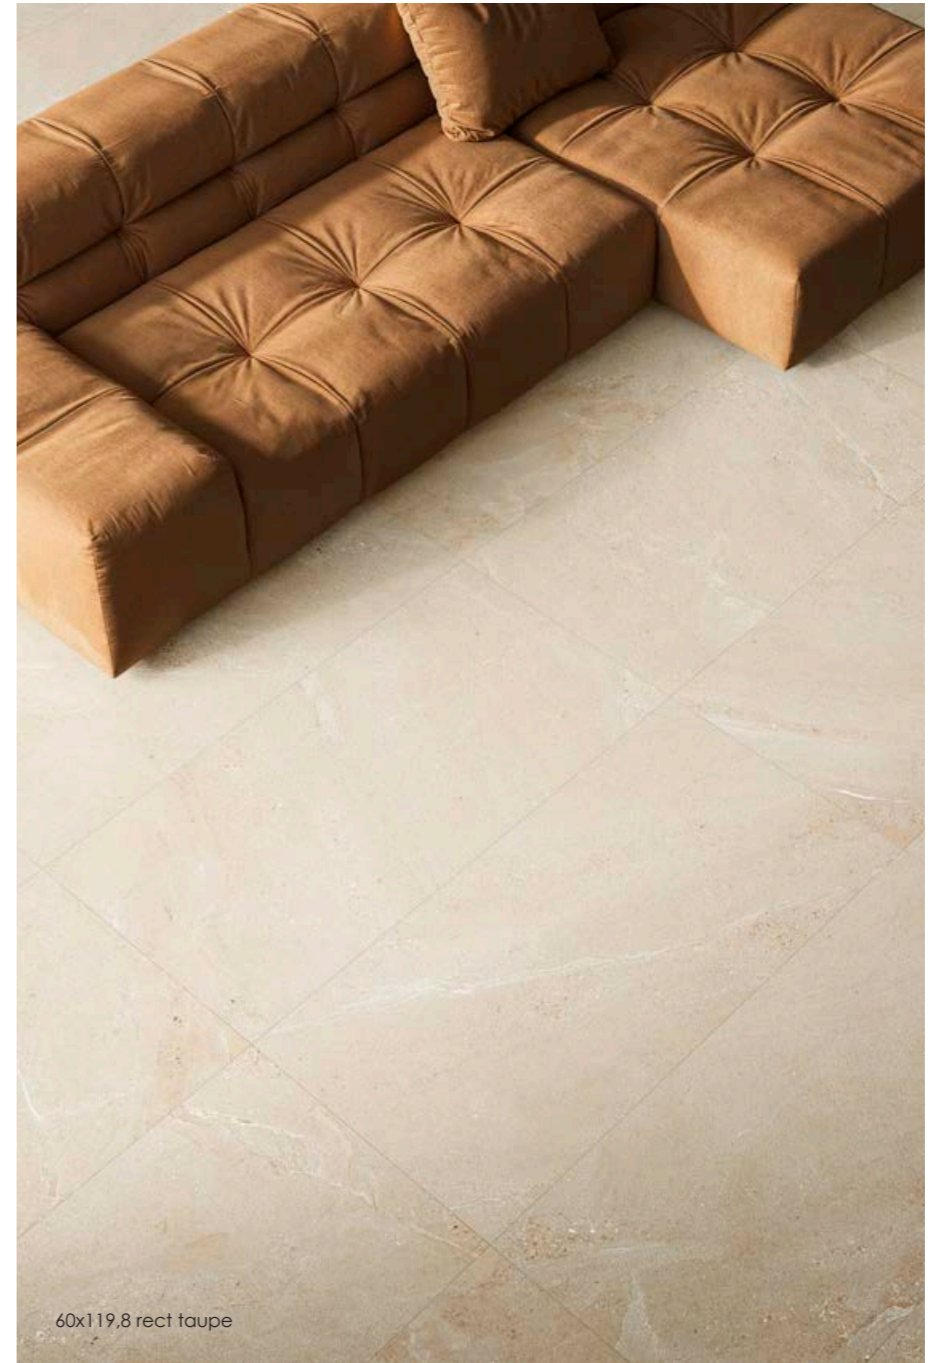

60x119,8 rect taupe