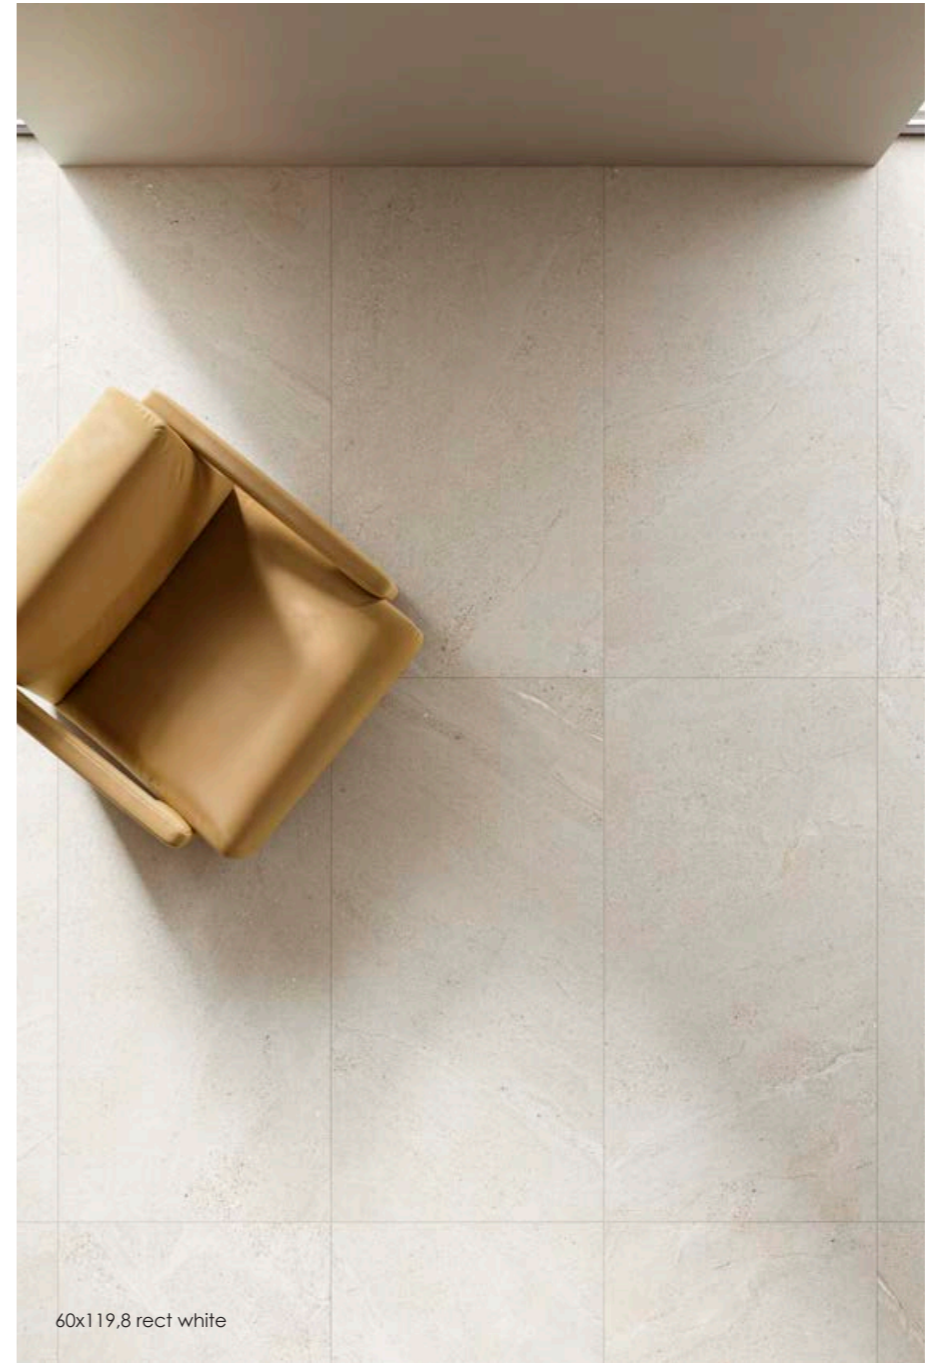

119,8x119,8 rect taupe

60x119,8 rect taupe

60x119,8 rect white

60x119,8 rect white

60x119,8 rect beige  
60x119,8 rect decoro canneté beige

60x119,8 rect ivory

goccia A / ovale B 20mm . 60x119,8 rect beige

white