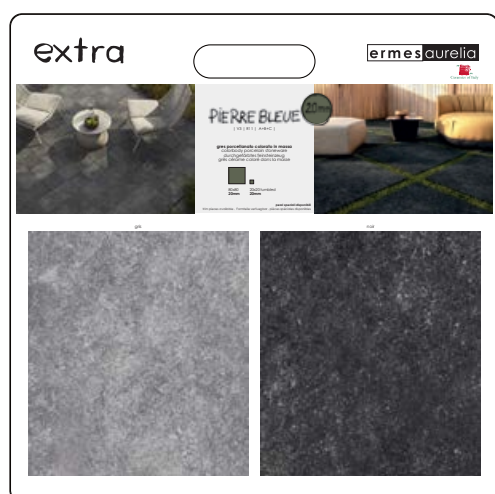

CARTELLE 40X40 CON FORO MANIGLIA - RIASSUNTIVE

40x40 hanging panel with handle

STRUMENTO . TOOL

dimensioni cartella
folder size L 40 x H 40

peso cartella
folder weight 4 kg

codice
code **CA00011458**

STRUMENTO . TOOL

dimensioni cartella
folder size L 40 x H 40

peso cartella
folder weight 4 kg

codice
code **CA00011456**

COMPOSIZIONE . COMPOSITION

cartella con foro maniglia
1 pz 12x32 pierre bleue gris
1 pz 12x32 pierre bleue noir

COMPOSIZIONE . COMPOSITION

cartella con foro maniglia
1 pz 12x32 soho dust
1 pz 123x2 soho manhattan