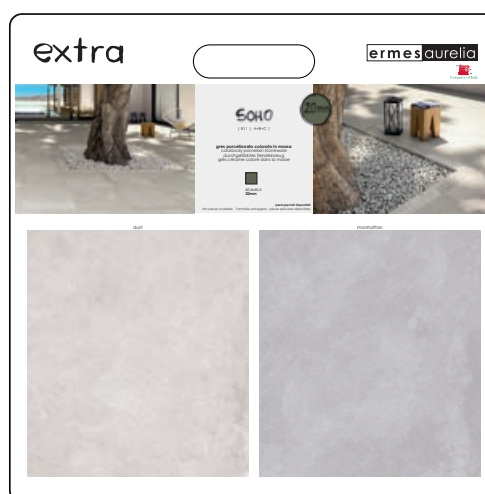

CARTELLE 40X40 CON FORO MANIGLIA - RIASSUNTIVE

40x40 hanging panel with handle

STRUMENTO . TOOL

dimensioni cartella
folder size L 40 x H 40

peso cartella
folder weight 4 kg

codice
code **CA00011458**

STRUMENTO . TOOL

dimensioni cartella
folder size L 40 x H 40

peso cartella
folder weight 4 kg

codice
code **CA00011456**

COMPOSIZIONE . COMPOSITION

cartella con foro maniglia
1 pz 12x32 pierre bleue gris
1 pz 12x32 pierre bleue noir

COMPOSIZIONE . COMPOSITION

cartella con foro maniglia
1 pz 12x32 soho dust
1 pz 123x2 soho manhattan