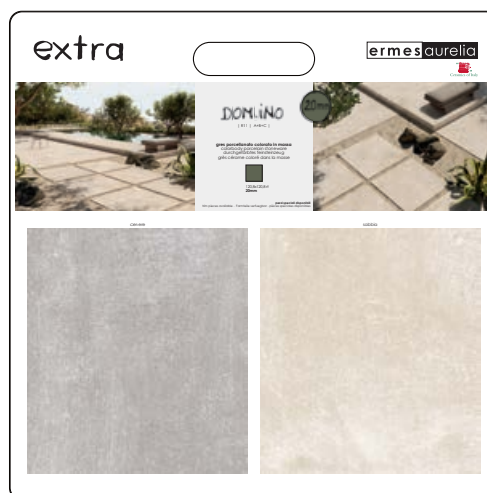

STRUMENTO . TOOL

dimensioni cartella
folder size L 40 x H 40

peso cartella
folder weight 4 kg

codice
code **CA00012621**

COMPOSIZIONE . COMPOSITION

cartella con foro maniglia
1 pz 12x32 cenere
1 pz 12x32 sabbia