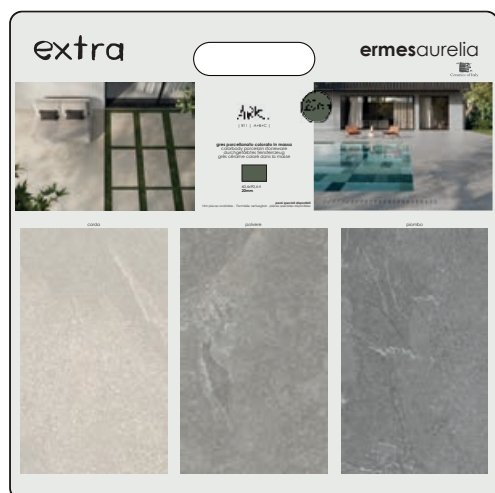

## COMPOSIZIONE . COMPOSITION

cartella con foro maniglia  
1 pz travertino beige 30x36