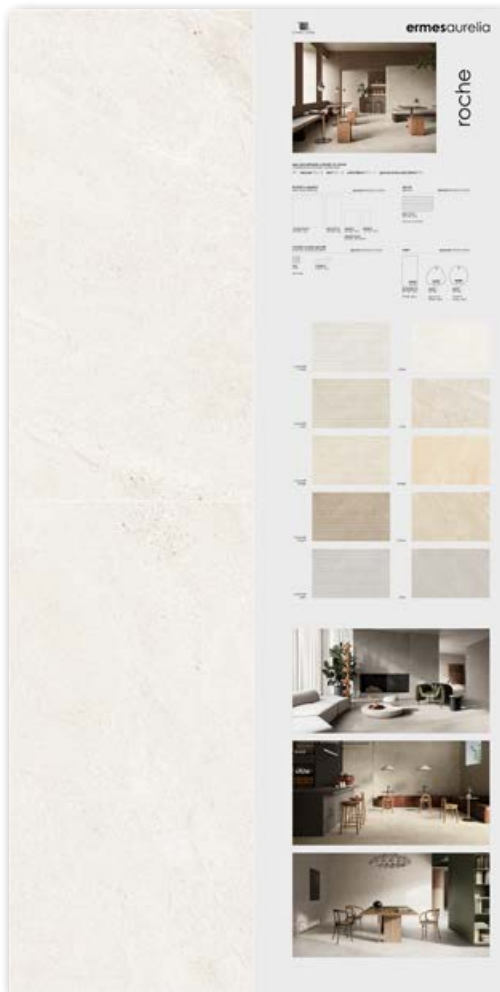

PANNELLI SINOTTICI 120X240

synoptic and tiled panels

white

STRUMENTO . TOOL

dimensione pannello*
panel size* 120x240

peso pannello
panel weight 36 kg

codice
code **CA00017979**

COMPOSIZIONE . COMPOSITION