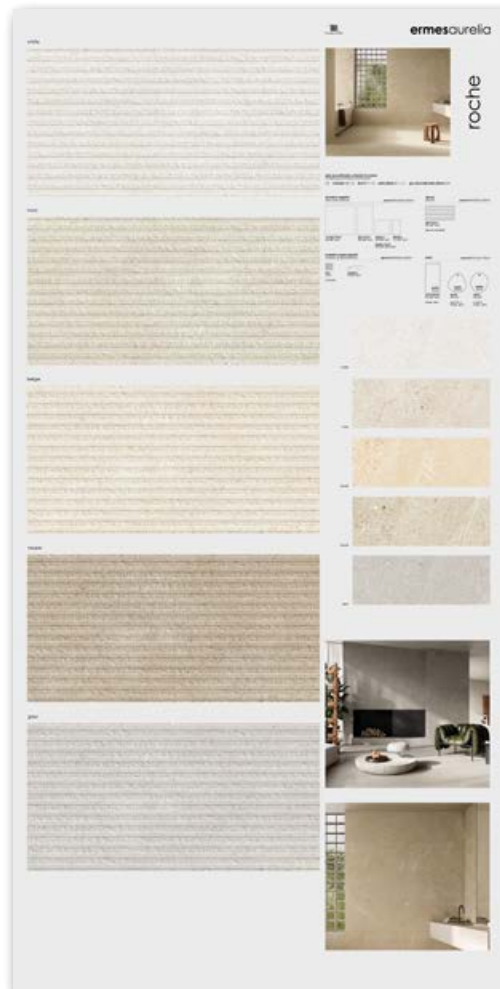

roche recap decori

STRUMENTO . TOOL

dimensione pannello*
panel size* 100x200

peso pannello
panel weight 36 kg

codice
code **CA00017956**

COMPOSIZIONE . COMPOSITION

formato pezzi
pieces size 30x60

colore pezzi
pieces color cenneté white . ivory .
beige . taupe . grey

finitura pezzi
product finish naturale

* Disponibilità pannelli di formato 120x240 cm su richiesta . 120x240 cm panels available on request