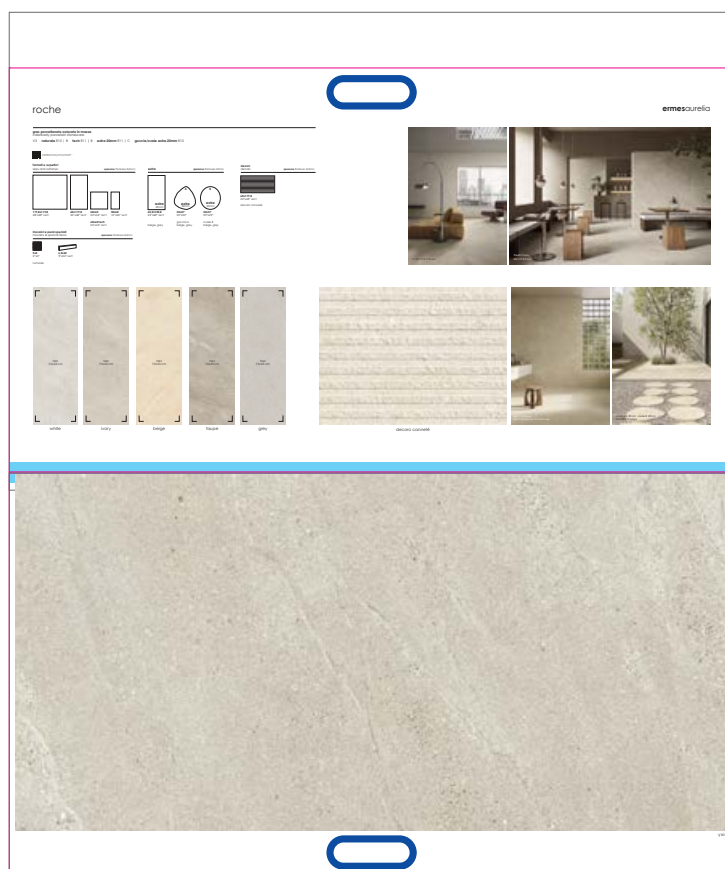

KIT AGENTI

kit agente

Kit agenti a 2 ante.

Product-specific double-panel display board.

STRUMENTO . TOOL

dimensione
size 64x68

peso
weight 6 kg

codice
code **CA00017990**

COMPOSIZIONE . COMPOSITION

1 pz 60x119,8 ivory
1 pz 7,5x23 white
1 pz 7,5x23 ivory
1 pz 7,5x23 beige
1 pz 7,5x23 taupe
1 pz 7,5x23 grey