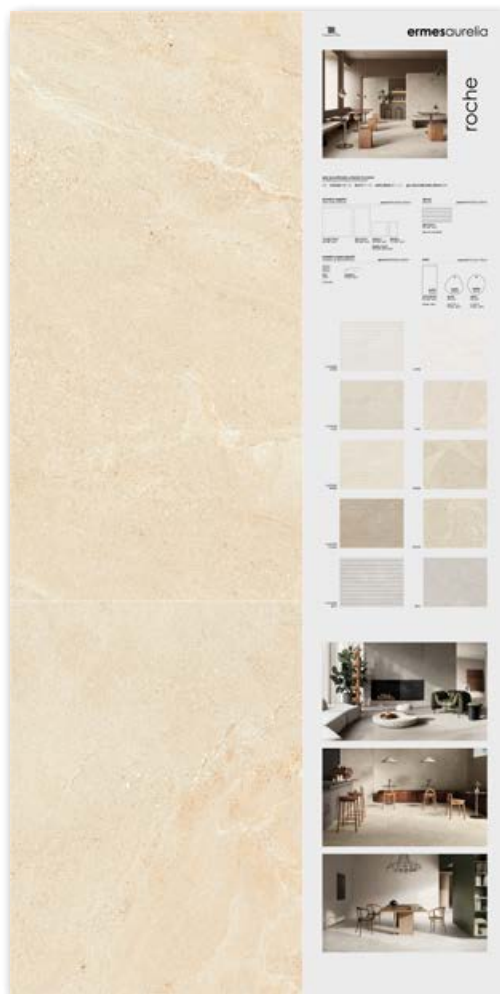

dimensione pannello*
panel size* 100x200

peso pannello
panel weight 36 kg

codice
code **CA00017960**

COMPOSIZIONE . COMPOSITION

formato pezzi
pieces size 60x120

colore pezzi
pieces color canneté ivory

finitura pezzi
product finish naturale

* Disponibilità pannelli di formato 120x240 cm su richiesta . 120x240 cm panels available on request

PANNELLI SINOTTICI 100X200

synoptic and tiled panels

beige

STRUMENTO . TOOL

dimensione pannello*
panel size* 100x200