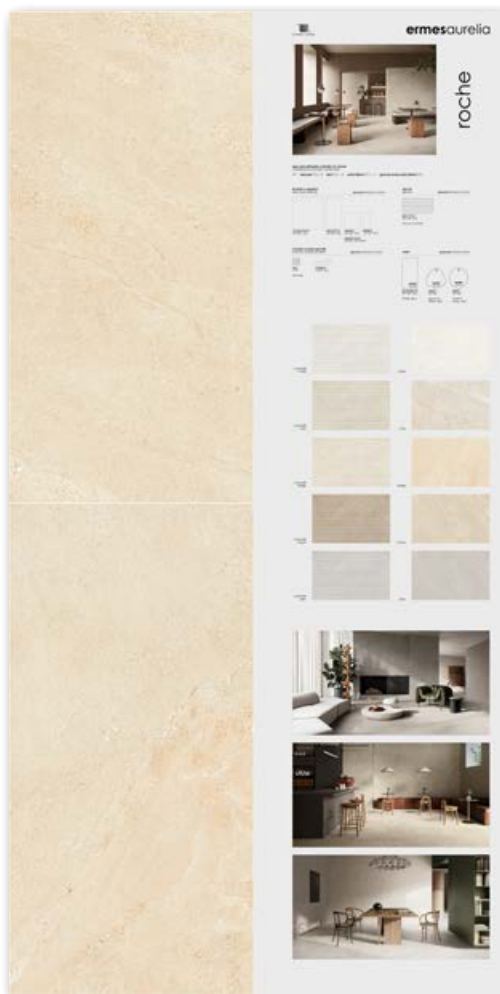

PANNELLI SINOTTICI 120X240

synoptic and tiled panels

beige

STRUMENTO . TOOL

dimensione pannello* panel size*	120x240
peso pannello panel weight	36 kg
codice code	CA00017983

COMPOSIZIONE . COMPOSITION

formato pezzi pieces size	60x120
colore pezzi pieces color	beige
finitura pezzi product finish	naturale