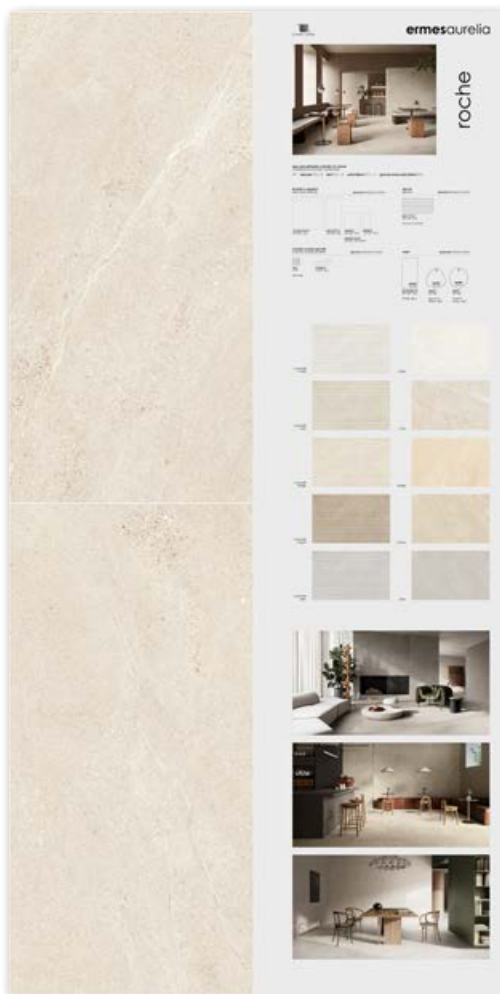

PANNELLI SINOTTICI 120X240

synoptic and tiled panels

ivory

STRUMENTO . TOOL

dimensione pannello*
panel size* 120x240

peso pannello
panel weight 36 kg

codice
code **CA00017981**

COMPOSIZIONE . COMPOSITION

formato pezzi
pieces size 60x120

colore pezzi
pieces color ivory

finitura pezzi
product finish naturale