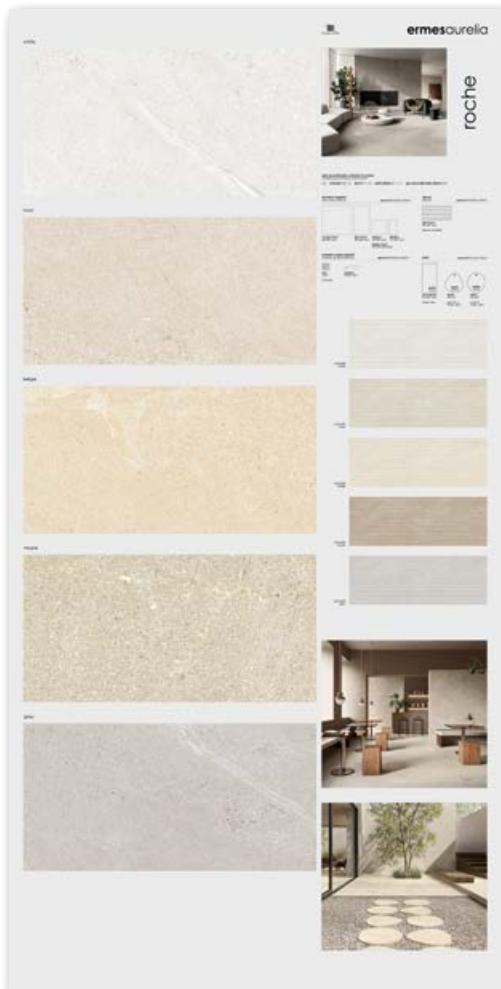

SAMPLE BOARDS

FLYER

EXTRA

PANELS

PANNELLI SINOTTICI 100X200

synoptic and tiled panels

PANNELLI SINOTTICI: sono composti da una parte comunicativa stampata, parziale o a tutto campo, e da pezzi posati.

PANNELLI POSATI: sono composti esclusivamente da pezzi posati.

roche recap fondi

STRUMENTO . TOOL

dimensione pannello*
panel size* 100x200

peso pannello
panel weight 36 kg

codice
code **CA00017955**

COMPOSIZIONE . COMPOSITION

formato pezzi
pieces size 30x60

colore pezzi
pieces color white . ivory . beige .
taupe . grey