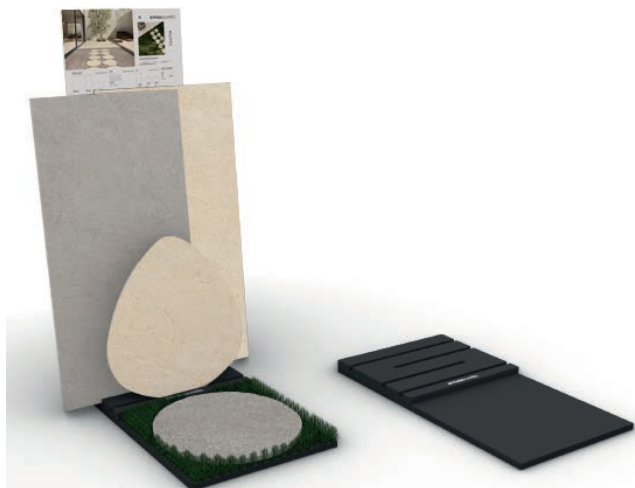

ESPOSITORI EXTRA ROCHE

STRUMENTO . TOOL A

dimensioni cartella
folder size L 60xH 150xP 109

peso cartella
folder weight 63 kg

codice
code **CA00018106**