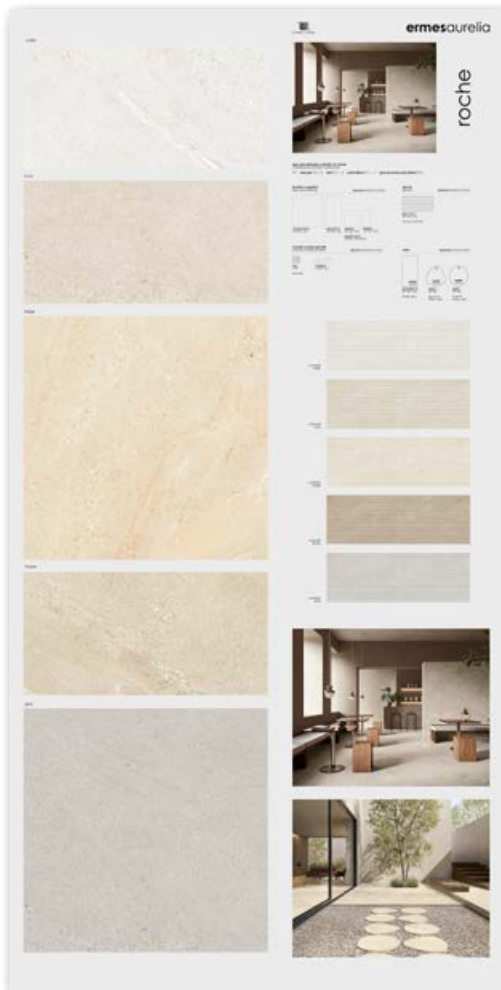

PANNELLI SINOTTICI 120X240

synoptic and tiled panels

PANNELLI SINOTTICI: sono composti da una parte comunicativa stampata, parziale o a tutto campo, e da pezzi posati.

PANNELLI POSATI: sono composti esclusivamente da pezzi posati.

MERCHANDISING PANELS: these panels feature a printed section for wording and graphics, which can be either partial or full-field, and a section with the products attached to it for display purposes.

TILED PANELS: these panels are realized with laid pieces only.

roche recap fondi

STRUMENTO . TOOL

dimensione pannello*
panel size* 120x240

peso pannello
panel weight 36 kg

codice
code **CA00017977**

COMPOSIZIONE . COMPOSITION

formato pezzi
pieces size 60x60. 30X60

colore pezzi
pieces color white . ivory . beige .
taupe . grey

finitura pezzi
product finish naturale