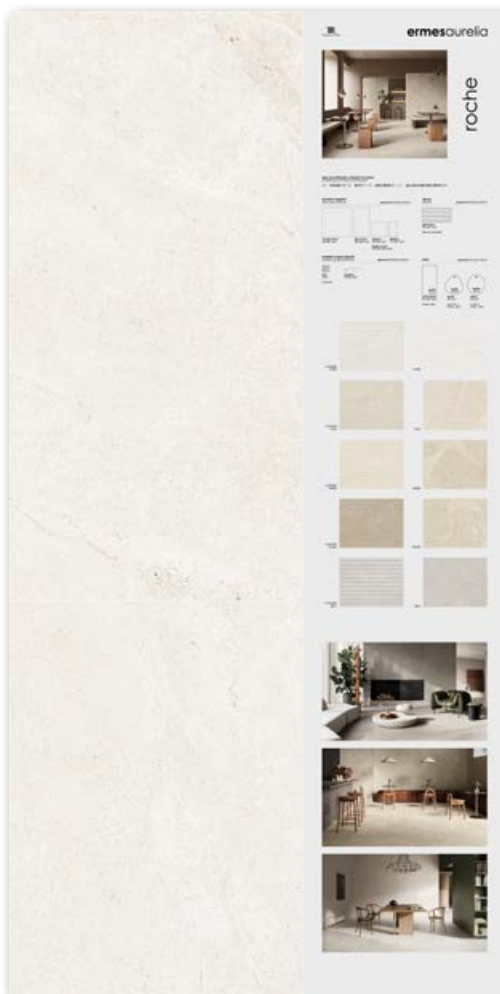

PANNELLI SINOTTICI 100X200

synoptic and tiled panels

white

STRUMENTO . TOOL

dimensione pannello* panel size*	100x200
peso pannello panel weight	36 kg
codice code	CA00017957

COMPOSIZIONE . COMPOSITION

formato pezzi pieces size	60x120
colore pezzi pieces color	white
finitura pezzi product finish	naturale