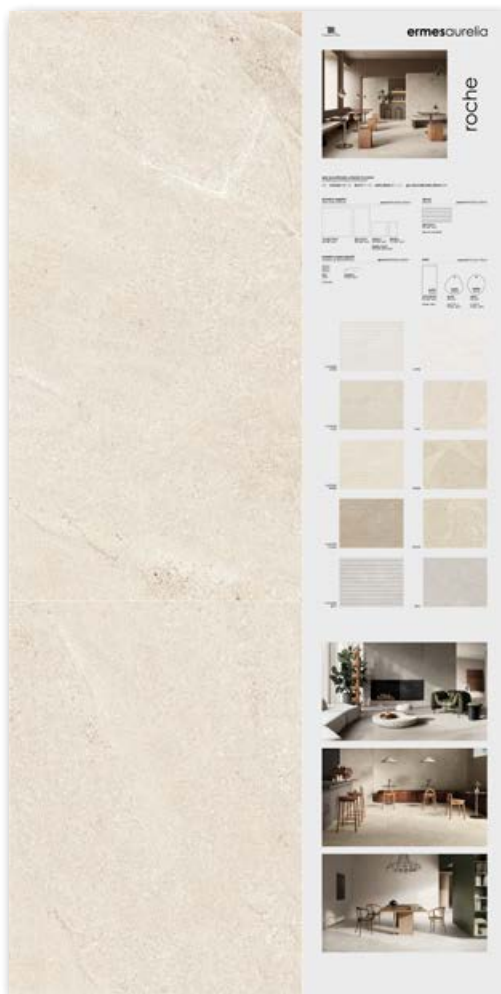

* Disponibilità pannelli di formato 120x240 cm su richiesta . 120x240 cm panels available on request

PANNELLI SINOTTICI 100X200

synoptic and tiled panels

ivory

STRUMENTO . TOOL

dimensione pannello*
panel size* 100x200