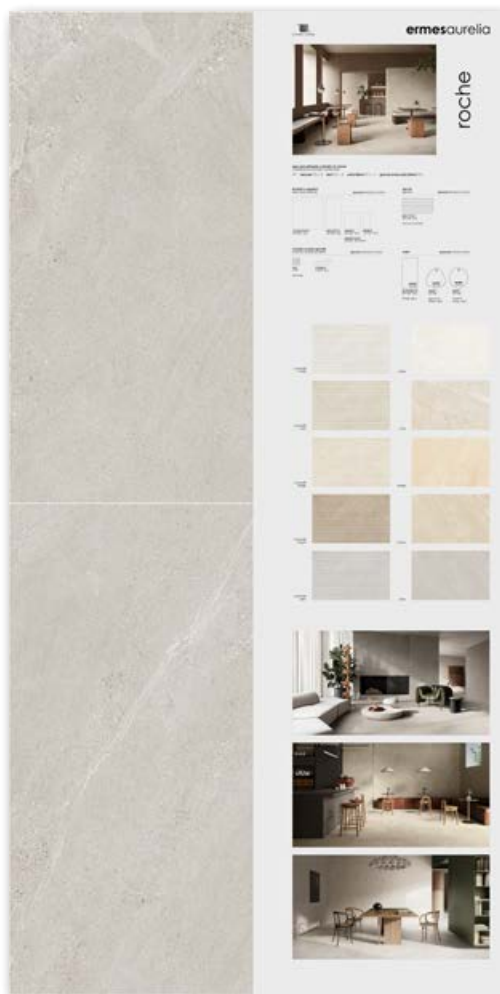

canneté taupe

STRUMENTO . TOOL

dimensione pannello* panel size*	120x240
peso pannello panel weight	36 kg
codice code	CA00017986

COMPOSIZIONE . COMPOSITION

formato pezzi pieces size	60x120
colore pezzi pieces color	canneté taupe
finitura pezzi product finish	naturale

PANNELLI SINOTTICI 120X240

synoptic and tiled panels

grey

STRUMENTO . TOOL

dimensione pannello*
panel size* 120x240

peso pannello
panel weight 36 kg

codice
code **CA00017987**

COMPOSIZIONE . COMPOSITION