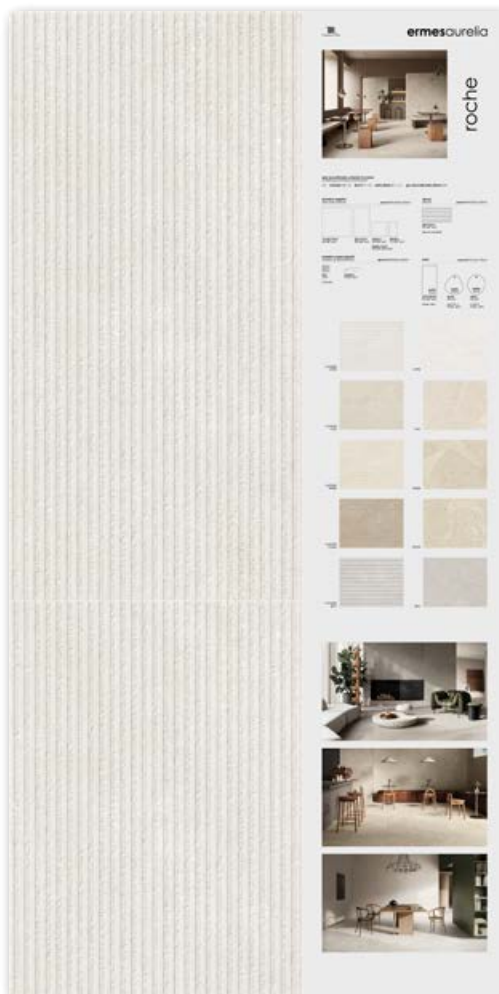

canneté white

STRUMENTO . TOOL

dimensione pannello* panel size*	100x200
peso pannello panel weight	36 kg
codice code	CA00017958

COMPOSIZIONE . COMPOSITION

formato pezzi pieces size	60x120
colore pezzi pieces color	canneté white
finitura pezzi product finish	naturale

* Disponibilità pannelli di formato 120x240 cm su richiesta . 120x240 cm panels available on request