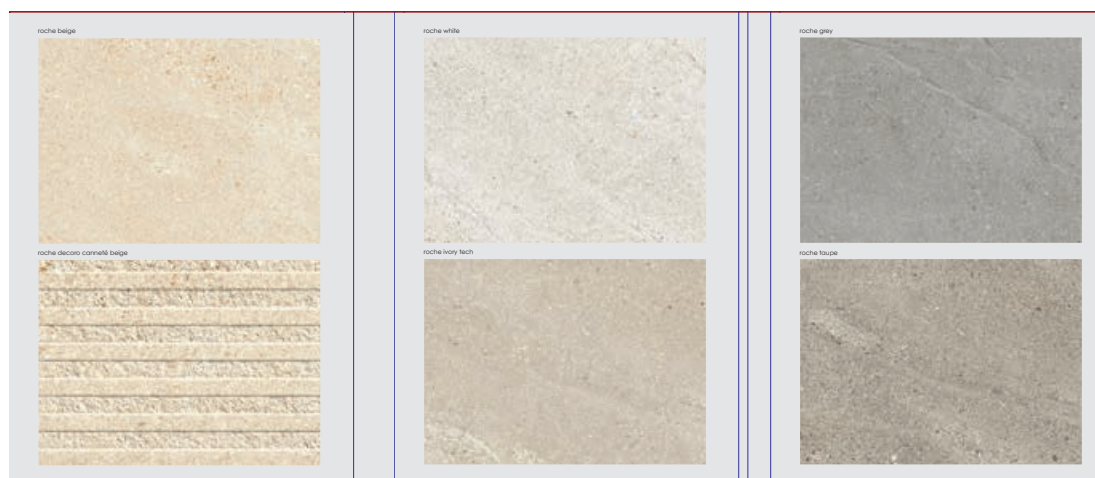

1 pz 60x119,8 ivory
1 pz 7,5x23 white
1 pz 7,5x23 ivory
1 pz 7,5x23 beige
1 pz 7,5x23 taupe
1 pz 7,5x23 grey

FOLDER

TOZZETTARIO

folder

Tozzettario a 3 ante.

Product-specific three-panel display board.

STRUMENTO . TOOL