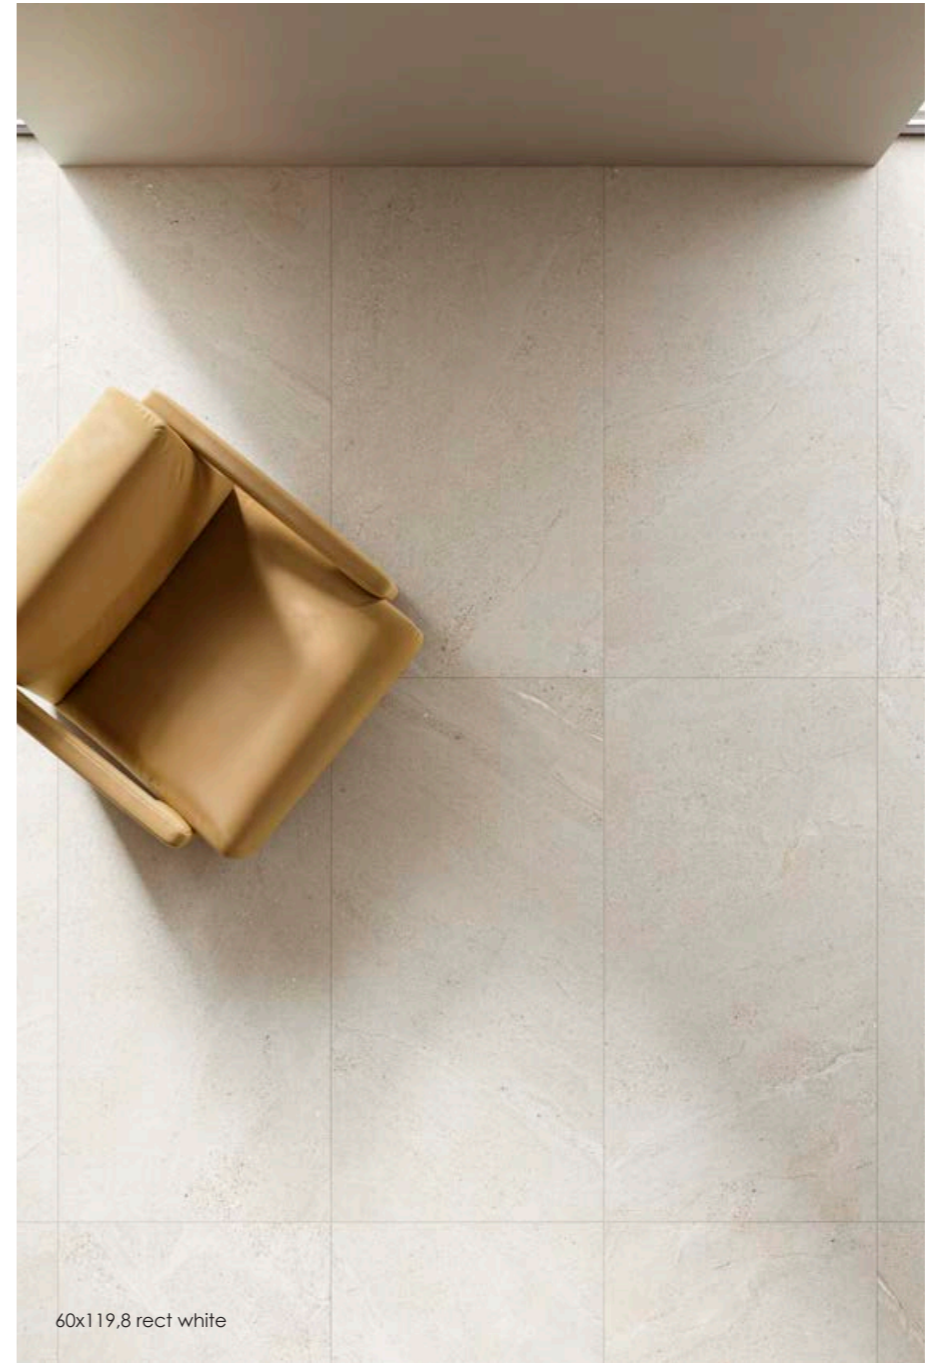

119,8x119,8 rect taupe

60x119,8 rect taupe

60x119,8 rect white

60x119,8 rect white

60x119,8 rect beige  
60x119,8 rect decoro canneté beige

60x119,8 rect ivory

goccia A / ovale B 20mm . 60,4x120,8 rect beige