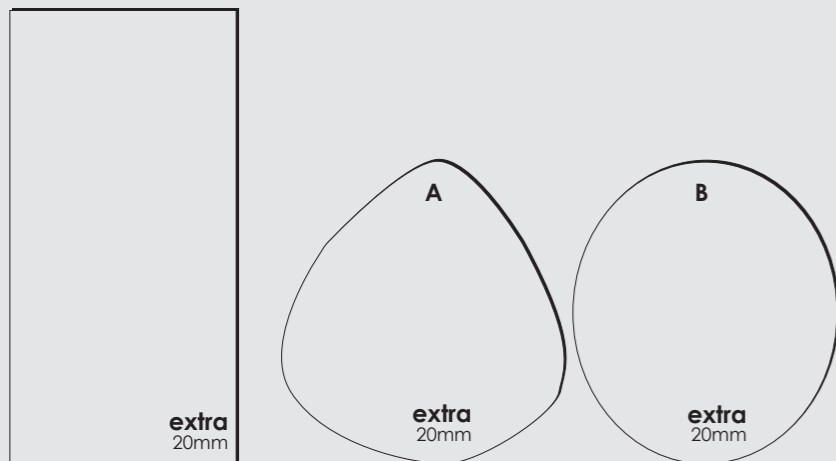

119,8x119,8 rect taupe

60x119,8 rect taupe

60x119,8 rect white

60x119,8 rect white

60x119,8 rect beige  
60x119,8 rect decoro canneté beige

60x119,8 rect ivory

goccia A / ovale B 20mm . 60,4x120,8 rect beige

white

ivory

beige

taupe

grey

**formati e superfici**  
sizes and surfaces

spessore thickness 8,2mm

119,8x119,8  
48"x48" rect

60x119,8  
24"x48" rect

60x60  
24"x24" rect

30x60  
12"x24" rect

60x60 tech  
24"x24" rect

spessore thickness 20mm

60,4x120,8  
24"x48" rect

52x57  
20"x22"

52x57  
20"x22"

beige, grey

goccia A  
beige, grey

ovale B  
beige, grey

**decori**  
decors

spessore thickness 8,2mm

60x119,8  
24"x48" rect  
decoro canneté white

60x119,8  
24"x48" rect  
decoro canneté ivory

60x119,8  
24"x48" rect  
decoro canneté beige