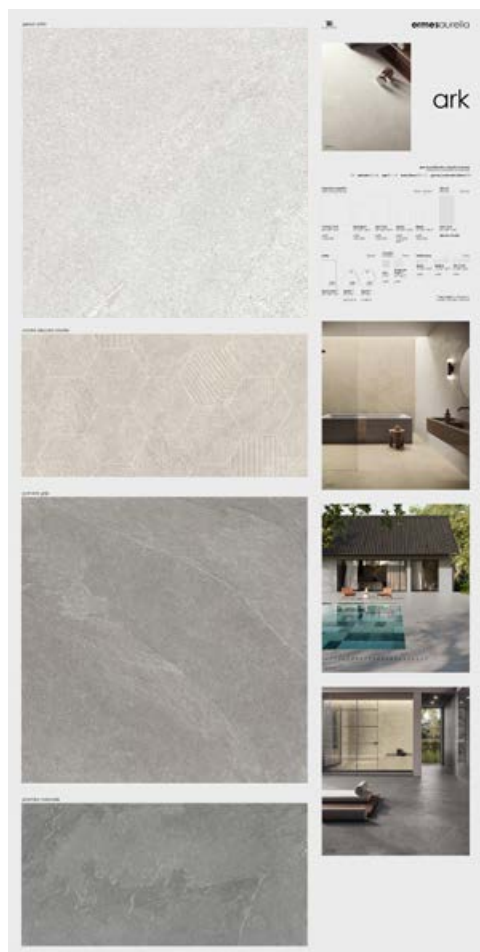

PANNELLI SINOTTICI E POSATI

synoptic and tiled panels

PANNELLI SINOTTICI: sono composti da una parte comunicativa stampata, parziale o a tutto campo, e da pezzi posati.

PANNELLI SINOTTICI PERSONALIZZATI: i pannelli sinottici sono personalizzabili con grafica ad hoc o dimensioni del pannello diverse da quelle standard.

PANNELLI POSATI: sono composti esclusivamente da pezzi posati.

MERCHANDISING PANELS: these panels feature a printed section for wording and graphics, which can be either partial or full-field, and a section with the products attached to it for display purposes.

CUSTOMISED MERCHANDISING PANELS: these panels can be customised to feature bespoke graphics or non-standard sizing.

TILED PANELS: these panels are realized with laid pieces only.

STRUMENTO . TOOL

dimensione pannello*
panel size* 100x200

peso pannello
panel weight 38 kg

codice
code **CA00013636**

COMPOSIZIONE . COMPOSITION

formato pezzi
pieces size 60x60 - 30x60

colore pezzi
pieces color gesso . corda cluster
polvere . piombo

finitura pezzi
product finish naturale . satin

PANNELLO POSATO . TILED PANEL 100x100

codice . code **CA00013704**

PANNELLO POSATO . TILED PANEL 100x200

codice . code **CA00013623**

* Disponibilità pannelli di formato 120x240 cm su richiesta . 120x240 cm panels available on request