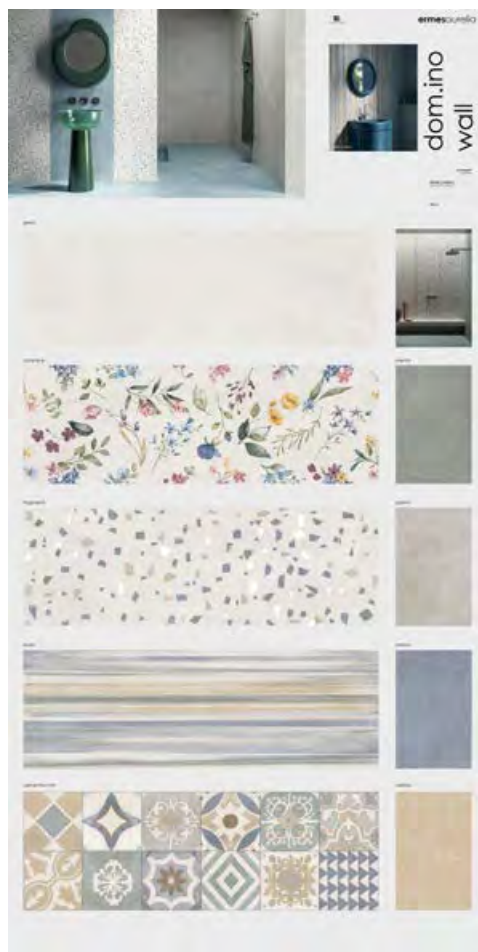

PANNELLI SINOTTICI E POSATI

synoptic and tiled panels

PANNELLI SINOTTICI: sono composti da una parte comunicativa stampata, parziale o a tutto campo, e da pezzi posati.

PANNELLI SINOTTICI PERSONALIZZATI: i pannelli sinottici sono personalizzabili con grafica ad hoc o dimensioni del pannello diverse da quelle standard.

PANNELLI POSATI: sono composti esclusivamente da pezzi posati.

MERCHANDISING PANELS: these panels feature a printed section for wording and graphics, which can be either partial or full-field, and a section with the products attached to it for display purposes.

CUSTOMISED MERCHANDISING PANELS: these panels can be customised to feature bespoke graphics or non-standard sizing.

TILED PANELS: these panels are realized with laid pieces only.

STRUMENTO . TOOL

dimensione pannello*
panel size* 100x200

peso pannello
panel weight 50 kg

codice
code **CA00015850**

COMPOSIZIONE . COMPOSITION

formato pezzi
pieces size 25x75

colore pezzi
pieces color gesso, botanical,
fragments, brush,
cementina mix

finitura pezzi
product finish naturale . natural

STRUMENTO . TOOL

dimensione pannello*
panel size* 100x200

peso pannello
panel weight 50 kg

codice
code **CA00015851**

COMPOSIZIONE . COMPOSITION

formato pezzi
pieces size 25x75

colore pezzi
pieces color gesso, fragments,
indaco, brush,
platino

finitura pezzi
product finish naturale . natural

* Disponibilità pannelli di formato 120x240 cm su richiesta . 120x240 cm panels available on request