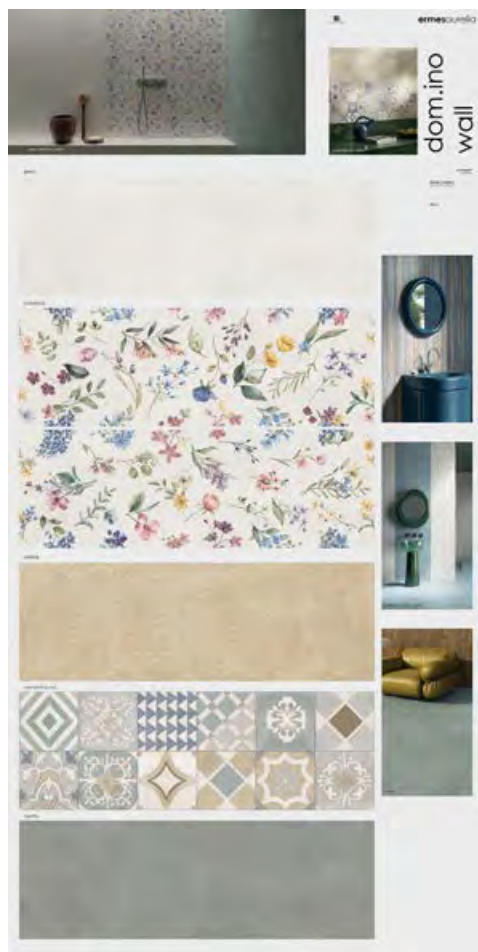

PANNELLI SINOTTICI E POSATI

synoptic and tiled panels

STRUMENTO . TOOL

dimensione pannello*
panel size* 100x200

peso pannello
panel weight 50 kg

codice
code **CA00015852**

COMPOSIZIONE . COMPOSITION

formato pezzi
pieces size 25x75

colore pezzi
pieces color
gesso, botanical,
sabbia, platino,
cementine, menta

finitura pezzi
product finish naturale . natural

PANNELLO POSATO . TILED PANEL 100x100

codice . code **CA00015854**

PANNELLO POSATO . TILED PANEL 100x200

codice . code **CA00015855**

* Disponibilità pannelli di formato 120x240 cm su richiesta . 120x240 cm panels available on request