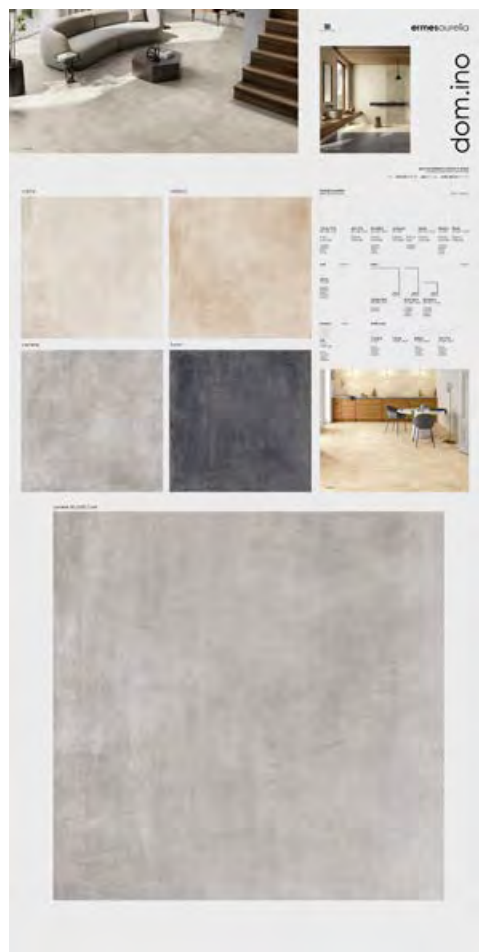

PANNELLI SINOTTICI E POSATI

synoptic and tiled panels

STRUMENTO . TOOL

dimensione pannello*
panel size* 100x200

peso pannello
panel weight 28 kg

codice
code **CA00010011**

COMPOSIZIONE . COMPOSITION

formato pezzi
pieces size 80x80

colore pezzi
pieces color cenere

finitura pezzi
product finish naturale

STRUMENTO . TOOL

dimensione pannello*
panel size* 100x200

peso pannello
panel weight 50 kg

codice
code **CA00015833**

COMPOSIZIONE . COMPOSITION

formato pezzi
pieces size 60x120 . 60x60

colore pezzi
pieces color nocciola

finitura pezzi
product finish naturale

PANNELLO POSATO . TILED PANEL 100x100

codice . code **CA00013653**

PANNELLO POSATO . TILED PANEL 100x200

codice . code **CA00013654**

* Disponibilità pannelli di formato 120x240 cm su richiesta . 120x240 cm panels available on request