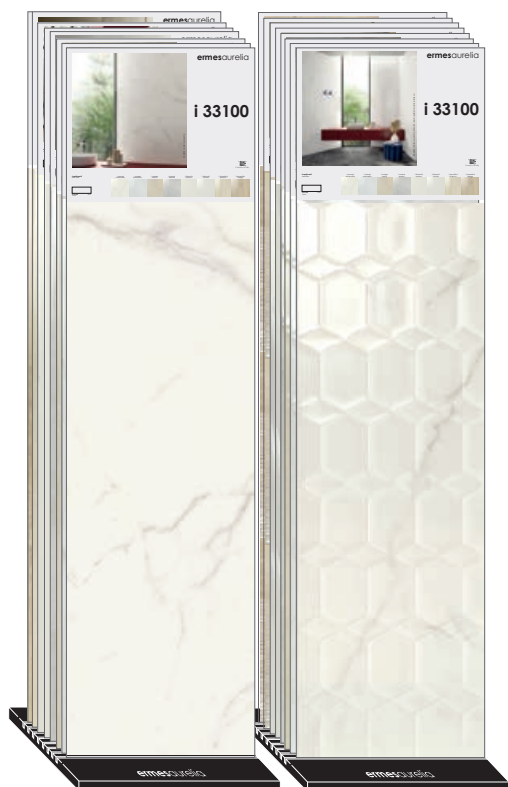

DISPLAY FLOOR 35 x125 8 INCAVI

exhibitor

Base - 8 incavi.
base - 8 full-size slots.

STRUMENTO . TOOL

dimensioni espositore
exhibitor size L 35 x P 42 x H 125

peso espositore
exhibitor weight 142 kg

codice
code **MRC1024K**

KIT 16 PANNELLI
+ DUE BASI

STRUMENTO . TOOL

dimensioni display
display size L 35 x P 42 x H 4

peso display
display weight 6 kg

codice
code **CA00016066**

COMPOSIZIONE . COMPOSITION

ESPOSITORE IN LEGNO LACCATO BIANCO
OPACO. PANNELLI CON IMMAGINI DI SERIE.
MATT WHITE LACQUERED WOOD DISPLAY.
DISPLAY WITH PHOTOS OF THE SERIES.