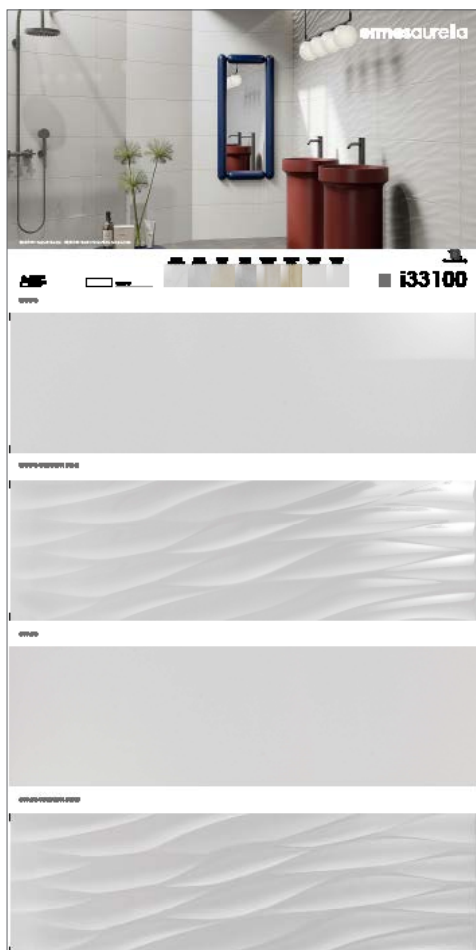

PANNELLI SINOTTICI E POSATI

synoptic and tiled panels

STRUMENTO . TOOL

dimensione pannello*
panel size* 100x200

peso pannello
panel weight 30 kg

codice
code **CA00014375**

COMPOSIZIONE . COMPOSITION

formato pezzi
pieces size 33,3x100

colore pezzi
pieces color bianco lucido . bianco
lucido struttura .
bianco opaco . bianco
opaco struttura
lucido glossy .
opaco matt

finitura pezzi
product finish

STRUMENTO . TOOL

dimensione pannello*
panel size* 100x200

peso pannello
panel weight 30 kg

codice
code **CA00014376**

COMPOSIZIONE . COMPOSITION

formato pezzi
pieces size 33,3x100

colore pezzi
pieces color travertino bianco .
travertino bianco
struttura . travertino
beige . travertino
beige struttura

finitura pezzi
product finish lucido glossy

* Disponibilità pannelli di formato 120x240 cm su richiesta . 120x240 cm panels available on request