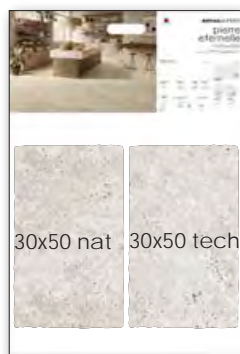

dimensioni cartella
folder size L 62 x H 90

peso cartella
folder weight 7 kg

codice
code **CA00016843**

COMPOSIZIONE . COMPOSITION

cartella con foro maniglia PERSONALIZZATA
pierre eternelle 30 x50 beige nat . tech

prezzo
price **10,50 €**

pierre eternelle gris

STRUMENTO . TOOL

dimensioni cartella
folder size L 62 x H 90

peso cartella
folder weight 7 kg

codice
code **CA00016844**

COMPOSIZIONE . COMPOSITION

cartella con foro maniglia PERSONALIZZATA
pierre eternelle 30x50 gris nat . tech