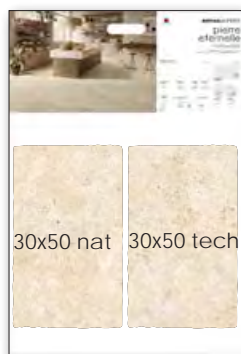

codice
code **CA00016841**

COMPOSIZIONE . COMPOSITION

cartella con foro maniglia PERSONALIZZATA
pierre eternelle 50x50 beige

prezzo
price **9,50 €**

pierre eternelle gris

STRUMENTO . TOOL

dimensioni cartella
folder size L 62 x H 90

peso cartella
folder weight 7 kg

codice
code **CA00016842**

COMPOSIZIONE . COMPOSITION

cartella con foro maniglia PERSONALIZZATA
pierre eternelle 50x50 gris

prezzo
price **9,50 €**

pierre eternelle beige

STRUMENTO . TOOL