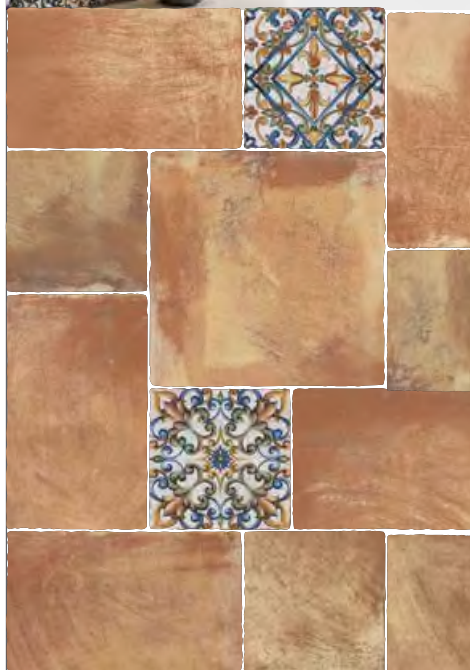

cotto

STRUMENTO . TOOL

dimensione pannello* panel size*	100x200
peso pannello panel weight	55 kg
codice code	CA00012623

COMPOSIZIONE . COMPOSITION

formato pezzi pieces size	50x50 . 30x50 . 30x30
colore pezzi pieces color	cotto . decoro vietrese
finitura pezzi product finish	naturale
prezzo price	65 €

* Disponibilità pannelli di formato 120x240 cm su richiesta . 120x240 cm panels available on request