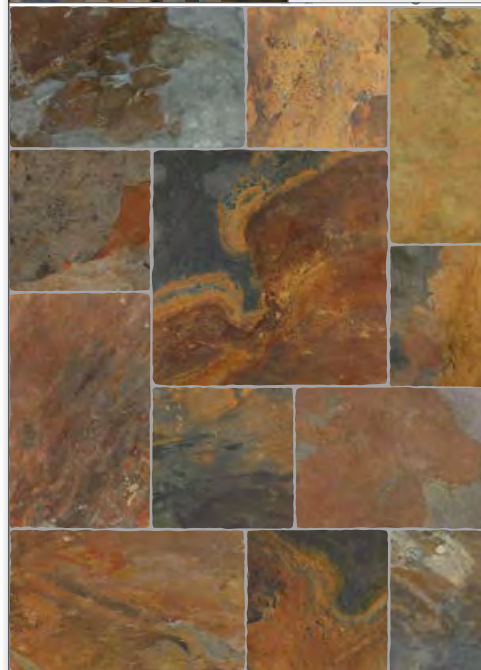

PANNELLI SINOTTICI E POSATI

synoptic and tiled panels

flagstone multicolor

STRUMENTO . TOOL

dimensione pannello* panel size*	100x200
peso pannello panel weight	55 kg
codice code	CA00010599

COMPOSIZIONE . COMPOSITION

formato pezzi pieces size	50x50 . 30x50 . 30x30
colore pezzi pieces color	multicolor
finitura pezzi product finish	naturale
prezzo price	65 €