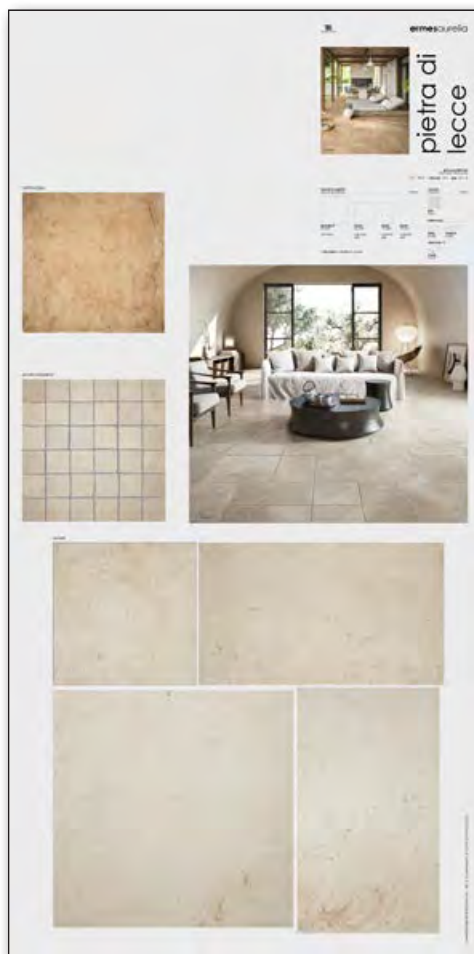

pietra di lecce avorio

STRUMENTO . TOOL

dimensione pannello* panel size*	100x200
peso pannello panel weight	55 kg
codice code	CA00008377

COMPOSIZIONE . COMPOSITION

formato pezzi pieces size	30x30 . 30x50 . 50x50
colore pezzi pieces color	avorio
finitura pezzi product finish	naturale
prezzo price	65 €

* Disponibilità pannelli di formato 120x240 cm su richiesta . 120x240 cm panels available on request