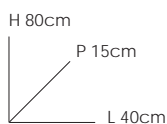

STRUMENTO . TOOL

dimensioni espositore
exhibitor size L 86 x H 165

peso espositore
exhibitor weight 45 kg

codice
code **CA00016848**

STRUMENTO . TOOL

dimensioni espositore
exhibitor size L 86 x H 165

peso espositore
exhibitor weight 45 kg

COMPOSIZIONE . COMPOSITION

base composta da due
supporti in metallo bianchi

formato pezzi
pieces size 80x80 . 50x50 .
30x50 . 30x30

finitura pezzi
product finish naturale

prezzo
price **125 €**

DETTAGLIO

base composta da due supporti in metallo
bianchi comprensivo di viti