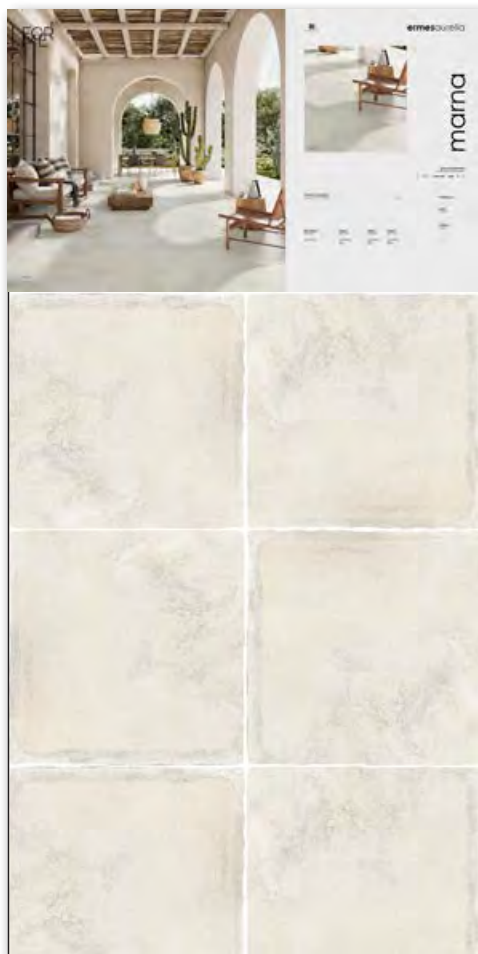

marna bianca

STRUMENTO . TOOL

dimensione pannello*
panel size* 100x200

peso pannello
panel weight 55 kg

codice
code **CA00008413**

COMPOSIZIONE . COMPOSITION

formato pezzi
pieces size 50x50

colore pezzi
pieces color bianca

finitura pezzi
product finish naturale

prezzo
price **65 €**

* Disponibilità pannelli di formato 120x240 cm su richiesta . 120x240 cm panels available on request