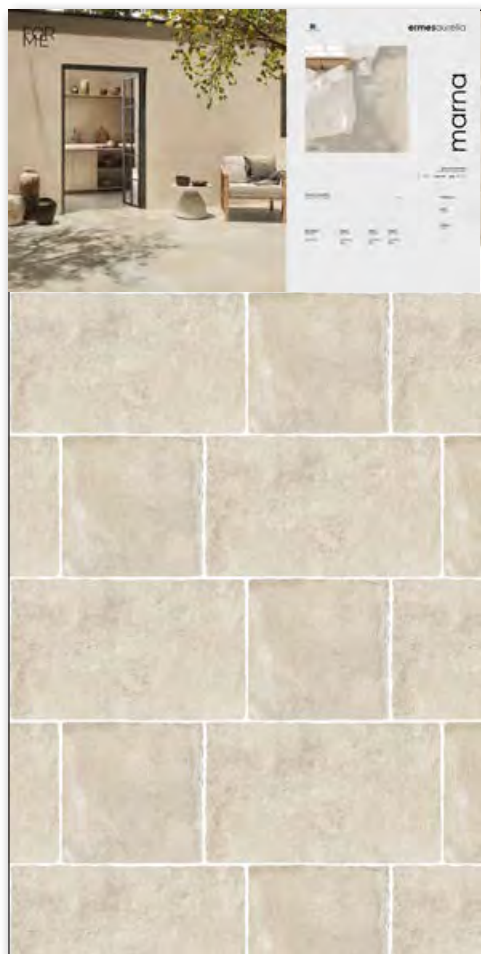

PANNELLI SINOTTICI E POSATI

synoptic and tiled panels

marna beige

STRUMENTO . TOOL

dimensione pannello*
panel size* 100x200

peso pannello
panel weight 55 kg

codice
code **CA00008684**

COMPOSIZIONE . COMPOSITION

formato pezzi
pieces size 30x50 . 30x30

colore pezzi
pieces color beige

finitura pezzi
product finish naturale

prezzo
price **65 €**