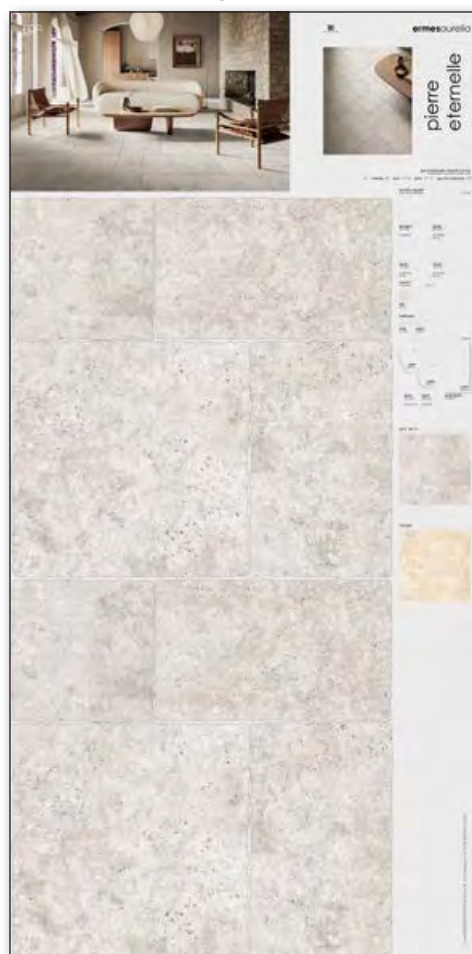

pierre eternelle gris

STRUMENTO . TOOL

dimensione pannello* panel size*	100x200
peso pannello panel weight	55 kg
codice code	CA00016971

COMPOSIZIONE . COMPOSITION

formato pezzi pieces size	50x50 . 30x50 . 30x30
colore pezzi pieces color	gris
finitura pezzi product finish	naturale

prezzo
price **65 €**

* Disponibilità pannelli di formato 120x240 cm su richiesta . 120x240 cm panels available on request