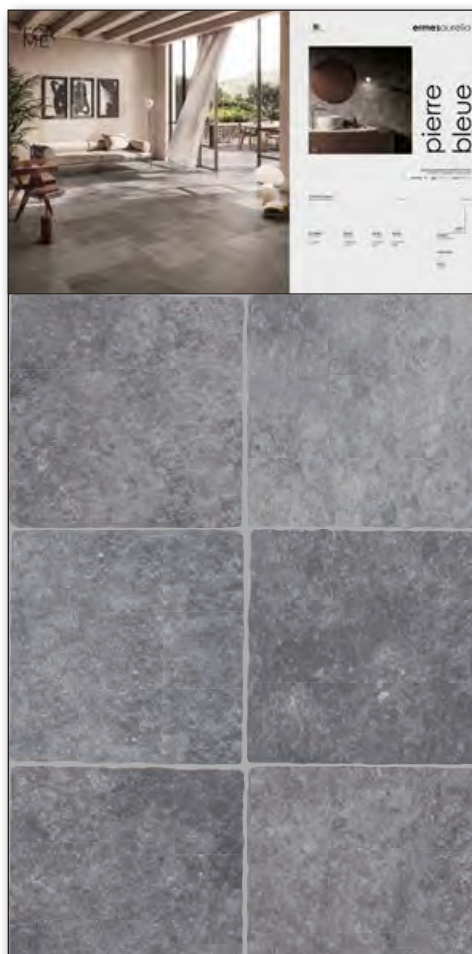

pierre bleue gris

STRUMENTO . TOOL

dimensione pannello* panel size*	100x200
peso pannello panel weight	55 kg
codice code	CA00010186

COMPOSIZIONE . COMPOSITION

formato pezzi pieces size	50x50
colore pezzi pieces color	gris
finitura pezzi product finish	naturale
prezzo price	65 €

* Disponibilità pannelli di formato 120x240 cm su richiesta . 120x240 cm panels available on request