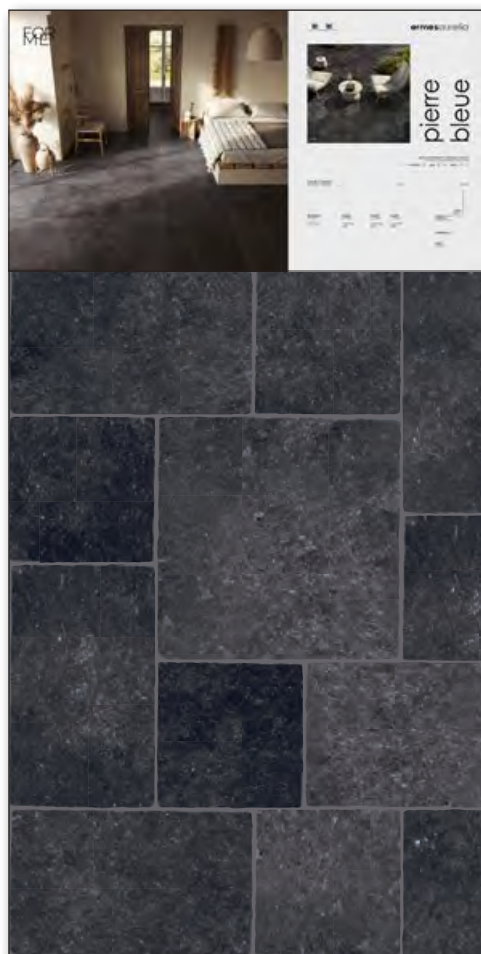

PANNELLI SINOTTICI E POSATI

synoptic and tiled panels

pierre bleue noir

STRUMENTO . TOOL

dimensione pannello* panel size*	100x200
peso pannello panel weight	55 kg
codice code	CA00010185

COMPOSIZIONE . COMPOSITION

formato pezzi pieces size	50x50 . 30x50 . 30x30
colore pezzi pieces color	noir
finitura pezzi product finish	naturale
prezzo price	65 €