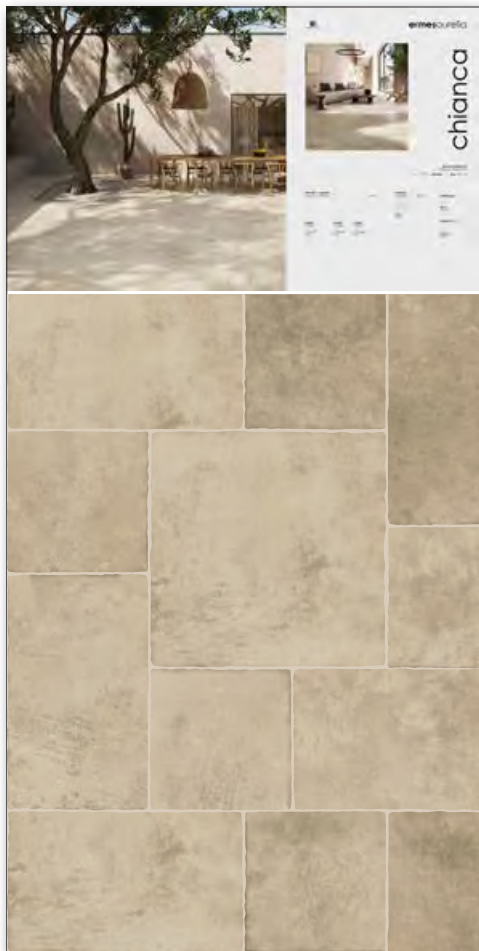

PANNELLI SINOTTICI E POSATI

synoptic and tiled panels

chianca

STRUMENTO . TOOL

dimensione pannello*
panel size* 100x200

peso pannello
panel weight 55 kg

codice
code **CA00010182**

COMPOSIZIONE . COMPOSITION